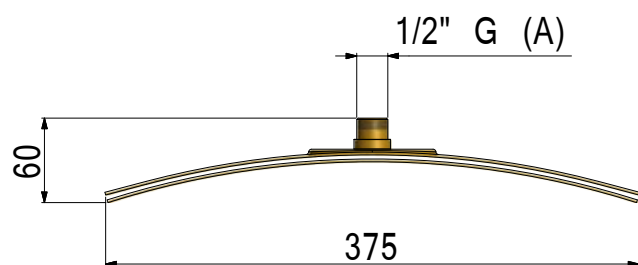

consumo idrico effetto pioggia: 14 litri/minuto | average flow rate rain effect: 14 liters/minute

consommation effet pluie: 14 L/min | Durchflussmenge Regenbrause: 14 L/min

Soffione anticalcare ad arco cromato 375x220 mm. 375x220 mm arc-shaped chrome plated antiscala shower head.

Pomme de tête anticalcaire chromée galbée 375x220 mm. Konkavkopfbrause Anti-Kalk 375x220 mm verchromt.

## NOTE | NOTES

*Distanza indicativa soffione - piatto doccia 2200 mm | Approximate distance shower head - shower tray 2200 mm*

*Distance suggérée pomme de tête - receveur de douche 2200 mm | Ungefährer Abstand Kopfbrause - Duschwanne 2200 mm*