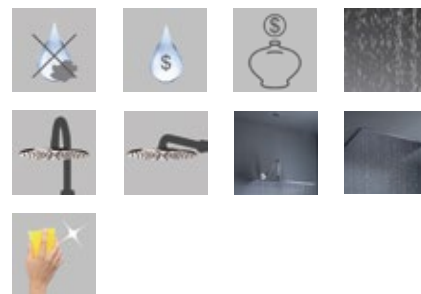

# mini pluvia

4U 370 1

modello depositato | registered pattern | modèle déposé | eingetragene Design

modello brevettato | patented | breveté | patentiert

**ottone massiccio | solid brass | laiton massif | massiv Messing**

consumo idrico effetto pioggia: 14 litri/minuto | average flow rate rain effect: 14 liters/minute

consommation effet pluie: 14 L/min | Durchflussmenge Regenbrause: 14 L/min

Soffione anticalcare ad arco cromato 375x220 mm. 375x220 mm arc-shaped chrome plated antiscala shower head.

Pomme de tête anticalcaire chromée galbée 375x220 mm. Konkavkopfbrause Anti-Kalk 375x220 mm verchromt.