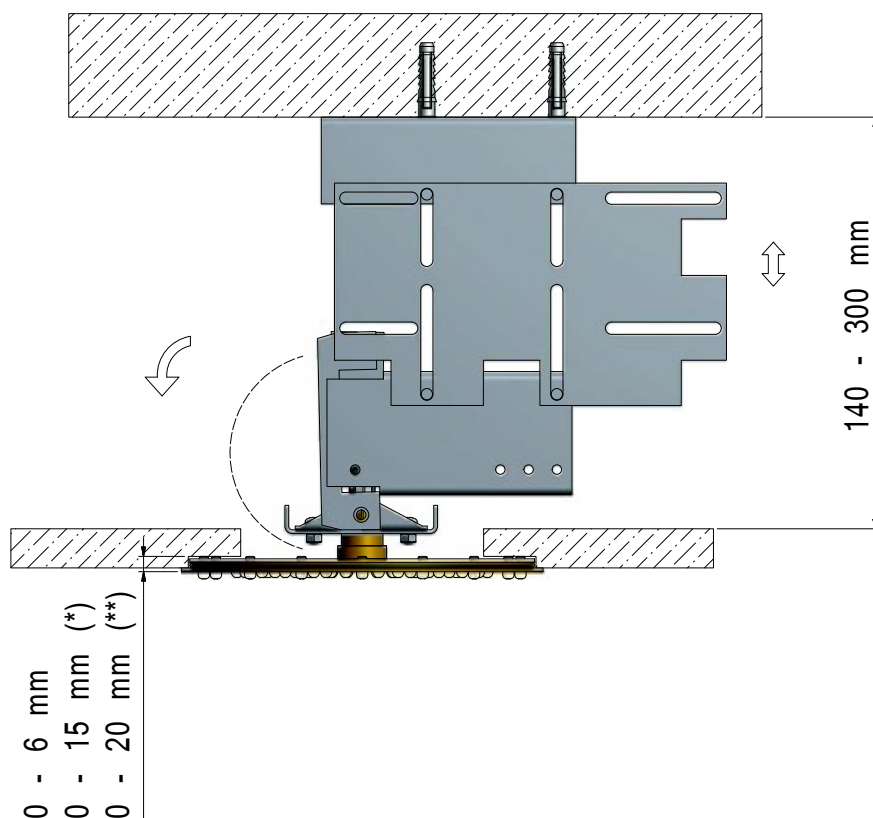

dispositivo controsoffitto | false ceiling fixing device

dispositif d'encastrement au contre plafond | Einbaukörper für blinde Decke Montage

ADATTABILITA' | ADAPTABILITY | ADAPTABILITÉ | ANPASSUNGFÄHIGKEIT: (emisfero, mini pluvia, big rain, echo, essentia, cromoterapia, multifunzione)

FACILITA' DI INSTALLAZIONE | EASY INSTALLATION | FACILITÉ D'INSTALLATION | MÜHELOSE MONTAGE

FACILITA' DI MANUTENZIONE | EASY MAINTENANCE | FACILITÉ D'ENTRETIEN | MÜHELOSE INSTANDHALTUNG

Dispositivo DELUXE per incasso soffioni a controsoffitto (altezza regolabile da 14 a 30 cm).

False ceiling fixing device DELUXE for shower heads (adjustable height from 14 to 30 cm).

Dispositif d'encastrement au contre-plafond DELUXE pour pommes de tête (réglable de 14 à 30 cm).

Einbaukörper für blinde Decke Montage DELUXE für Kopfbrausen (von 14 bis 30 cm).