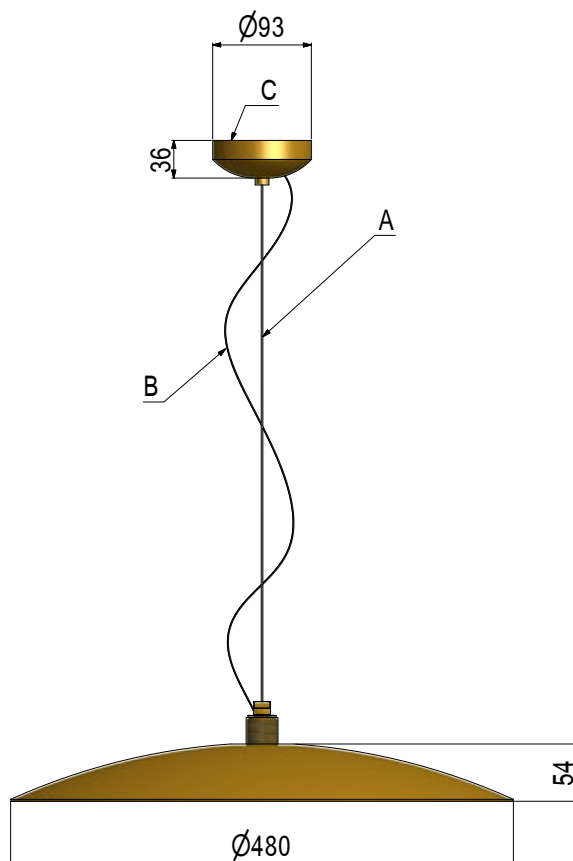

modello depositato | registered pattern | modèle déposé | eingetragene Design

modello brevettato | patented | breveté | patentiert

ottone massiccio | solid brass | laiton massif | massiv Messing

LAMPADE installazione fuori doccia | LAMPS to be installed outside the shower cabin

LUSTRES installation à l'extérieur de la cabine de douche | HÄNGELAMPEN für Montage außerhalb Duschkabinen

Lampadario a cupola cromato Ø 450 mm a LED 5W, 500 lumen, 3500°K (luce calda), con alimentatore LED driver SELV IP67, completo di sistema di fissaggio a soffitto.

Chrome plated LED ceiling lamp Ø 450 mm 5W, 500 lumen, 3500°K (warm light), with IP67 SELV LED driver power and fixing device.

Lustre chromé à coupole Ø 450 mm LED 5W, 500 lumen, 3500°K (lumière chaude), avec driver de LED SELV IP67 et fixation au plafond.

Kuppel-formige Hängelampe verchromt Ø 450 mm LED 5W, 500 lumen, 3500°K (Warmweiß), mit IP67 SELV LED driver power und Deckenbefestigung.

NOTE | NOTES

A - Tirante inox - Stainless steel tie rod - Cable de fixation en acier inox - Deckenbefestigung aus Edelstahl