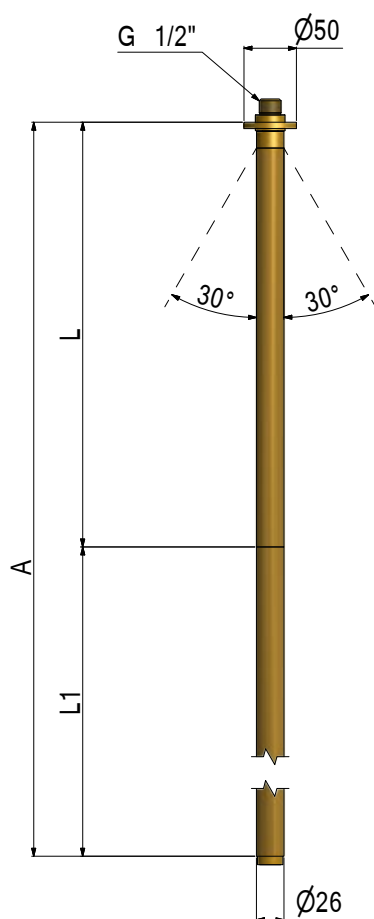

ottone massiccio | solid brass | laiton massif | massiv Messing

Bocca a soffitto cromata a sezione cilindrica
Ø26mm.

Chrome plated ceiling spout, round section
Ø26mm.

Bec de plafond chromé à section ronde
Ø26mm.

Deckenauslauf verchromt, runde Schnitt
Ø26mm.

NOTE | NOTES

A - Lunghezza totale - Total length - Longueur totale - Gesamtlänge

L1 - 890 mm

L - 120 mm (791100) - 410 mm (791300) - 710 mm (791600)