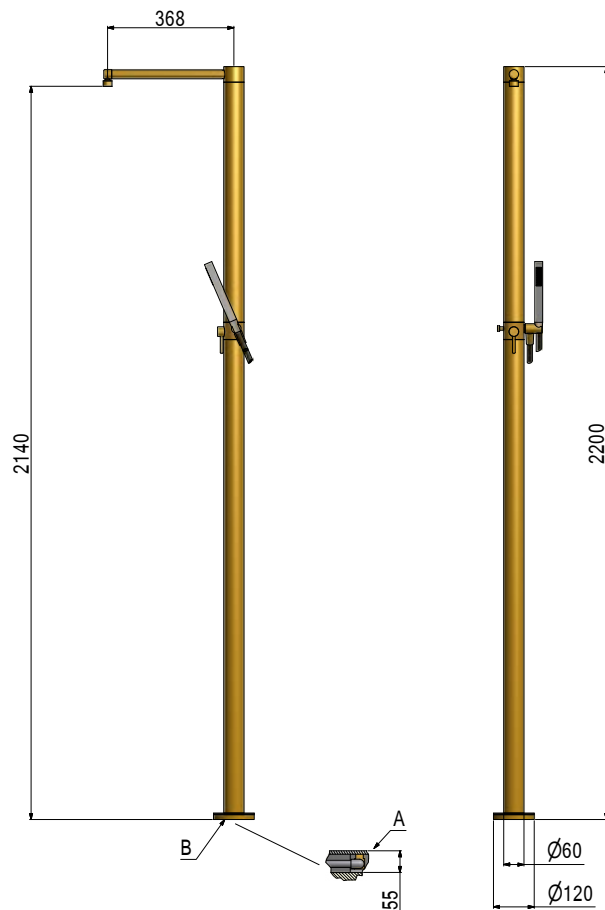

ottone massiccio | solid brass | laiton massif | massiv Messing C3 310 1
inox | stainless steel | acier inox | Edelstahl C3 314 0

Colonna da terra a sezione cilindrica con deviatore e doccia. MISCELATORE MANUALE. Self standing rising rail, round section, with diverter and handshower. MIXER.

Colonne de douche sur pieds cylindrique avec inverseur et douchette. MITIGEUR MÉCANIQUE. Runde Schnitt Duschpaneel für Standmontage mit Umsteller und Handbrause. EINHEBELMISCHER.

NOTE | NOTES

A - Raccordo a incasso 9402 - Built-in part 9402 - Corps à encastrer 9402 - Einbaukörper 9402

B - Tassello x 6 - Boss x 6 - Cheville x 6 - Dübel x 6