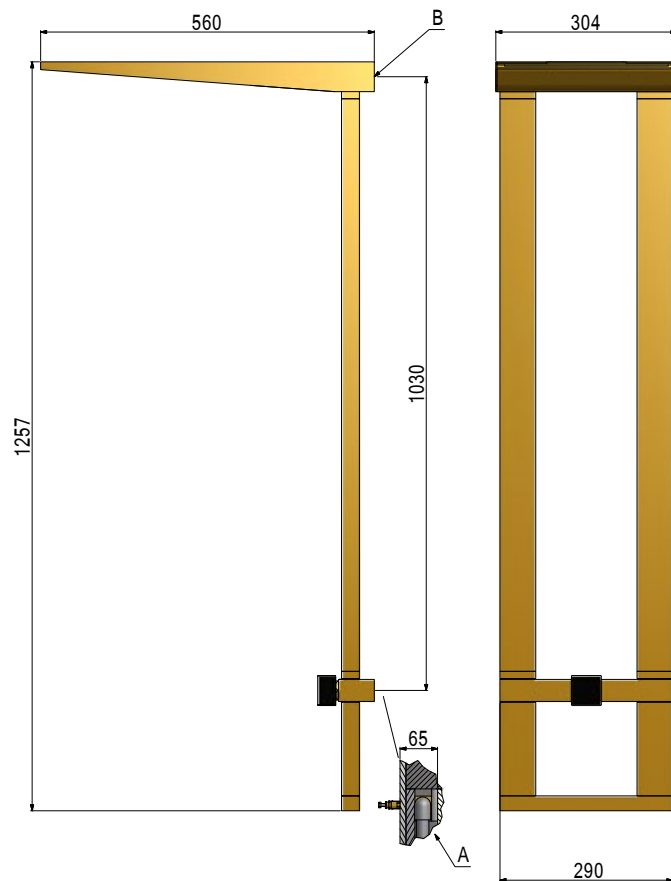

modello brevettato | patented | breveté | patentiert

ottone massiccio | solid brass | laiton massif | massiv Messing

consumo idrico effetto pioggia: 8 litri/minuto | average flow rate rain effect: 8 liters/minute

consommation effet pluie: 8 L/min | Durchflussmenge Regenbrause: 8 L/min

Colonna da muro in finitura **"ottone invecchiamento naturale"** con soffione anticalcare 500x325mm. MISCELATORE MANUALE.

Wall mounted **old natural brass finish** rising rail with antiscald shower head 500x325mm. MIXER.

Colonne de douche murale en finition **laiton vieillissement naturel** avec pomme de tête anticalcaire 500x325mm. MITIGEUR MÉCANIQUE.

Duschpaneel für Wandmontage **Oberfläche Messing mit Alterungsprozess** mit Kopfbrause Anti-Kalk 500x325mm. EINHEBELMISCHER.

NOTE | NOTES

Distanza indicativa soffione - piatto doccia 2200 mm | Approximate distance shower head - shower tray 2200 mm

Distance suggérée pomme de tête - receveur de douche 2200 mm | Ungefährer Abstand Kopfbrause - Duschwanne 2200 mm

A - Raccordo a incasso 9400 - Built-in part 9400 - Corps à encastrer 9400 - Einbaukörper 9400

B - Tassello x 2 - Boss x 2 - Cheville x 2 - Dübel x 2