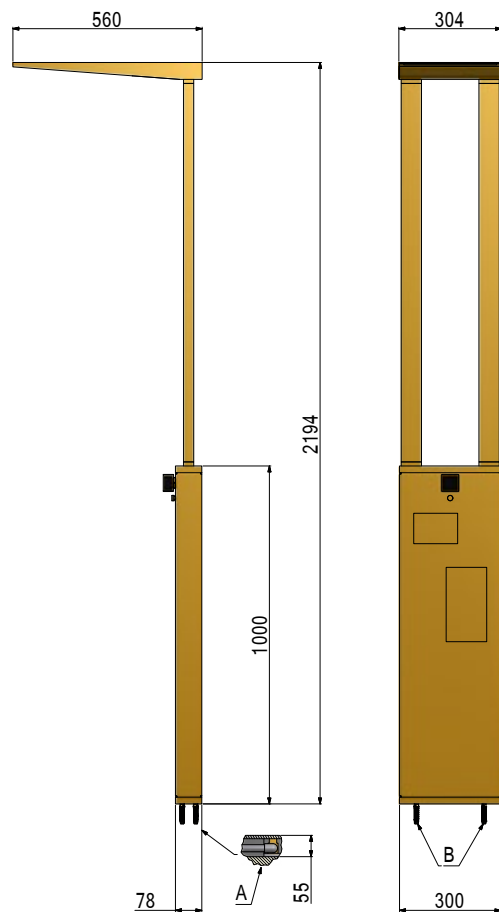

modello brevettato | patented | breveté | patentiert

ottone massiccio | solid brass | laiton massif | massiv Messing

consumo idrico effetto pioggia: 8 litri/minuto | average flow rate rain effect: 8 liters/minute

consommation effet pluie: 8 L/min | Durchflussmenge Regenbrause: 8 L/min

Colonna da terra in finitura "**ottone invecchiamento naturale**" con soffione anticalcare 500x325mm, doccia e nicchie portaoggetti. MISCELATORE MANUALE.

Self standing **old natural brass finish** rising rail with antiscald shower head 500x325mm, handshower and integrated soap holder. MIXER.

Colonne de douche sur pieds en finition **laiton vieillissement naturel** avec pomme de tête anticalcaire 500x325mm, douchette et niche porte-objets. MITIGEUR MÉCANIQUE.

Duschpaneel für Standmontage **Oberfläche Messing mit Alterungsprozess** mit Kopfbrause Anti-Kalk 500x325mm, Handbrause und Seifenhalter. EINHEBELMISCHER.

NOTE | NOTES

A - Raccordo a incasso 9405 - Built-in part 9405 - Corps à encastrer 9405 - Einbaukörper 9405

B - Tassello x 4 - Boss x 4 - Cheville x 4 - Dübel x 4