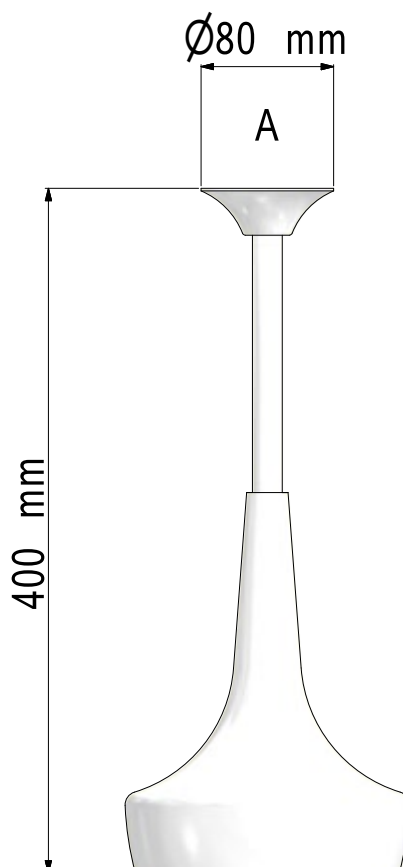

Lustre chromé Ø 230 mm h 235 mm LED 9W,  
720 lumen, 3000°K (lumière chaude), 220V.

Verchromte Hängelampe Ø 230 mm h 235  
mm LED 9W, 720 lumen, 3000°K (Warmweiß),  
220V.

Lampada cromata Ø 150 mm h 200 mm a LED  
9W, 720 lumen, 3000°K (luce calda), 220V.

Ø 150 mm h 200 mm chrome plated LED lamp  
9W, 720 lumen, 3000°K (warm light), 220V.

Lustre chromé Ø 150 mm h 200 mm LED 9W,  
720 lumen, 3000°K (lumière chaude), 220V.

Lampada cromata Ø 170 mm h 235 mm a LED 9W, 720 lumen, 3000°K (luce calda), 220V.

Ø 170 mm h 235 mm chrome plated LED lamp 9W, 720 lumen, 3000°K (warm light), 220V.

Lustre chromé Ø 170 mm h 235 mm LED 9W, 720 lumen, 3000°K (lumière chaude), 220V.

Lampada cromata Ø 164 mm h 230 mm a LED  
9W, 720 lumen, 3000°K (luce calda), 220V.

Ø 164 mm h 230 mm chrome plated LED lamp  
9W, 720 lumen, 3000°K (warm light), 220V.

Lustre chromé Ø 164 mm h 230 mm LED 9W,  
720 lumen, 3000°K (lumière chaude), 220V.