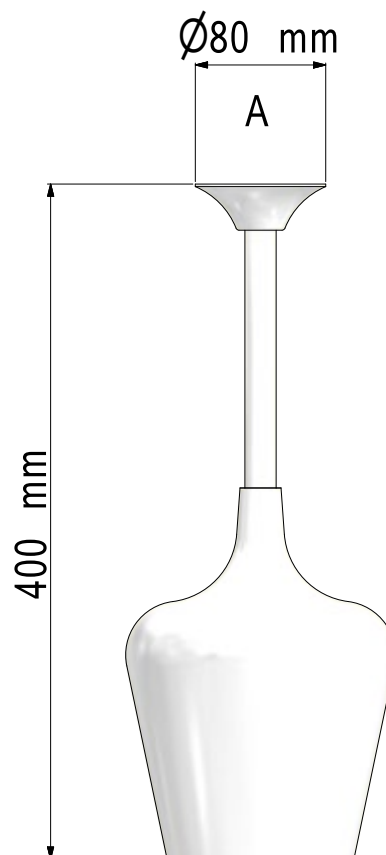

Lampada cromata Ø 150 mm h 200 mm a LED  
9W, 720 lumen, 3000°K (luce calda), 220V.

Ø 150 mm h 200 mm chrome plated LED lamp  
9W, 720 lumen, 3000°K (warm light), 220V.

Lustre chromé Ø 150 mm h 200 mm LED 9W,  
720 lumen, 3000°K (lumière chaude), 220V.

Lampada cromata Ø 170 mm h 235 mm a LED 9W, 720 lumen, 3000°K (luce calda), 220V.

Ø 170 mm h 235 mm chrome plated LED lamp 9W, 720 lumen, 3000°K (warm light), 220V.

Lustre chromé Ø 170 mm h 235 mm LED 9W, 720 lumen, 3000°K (lumière chaude), 220V.

Verchromte Hängelampe Ø 170 mm h 235 mm LED 9W, 720 lumen, 3000°K (Warmweiß), 220V.

Lampada cromata Ø 164 mm h 230 mm a LED  
9W, 720 lumen, 3000°K (luce calda), 220V.

Ø 164 mm h 230 mm chrome plated LED lamp  
9W, 720 lumen, 3000°K (warm light), 220V.

Lustre chromé Ø 164 mm h 230 mm LED 9W,  
720 lumen, 3000°K (lumière chaude), 220V.