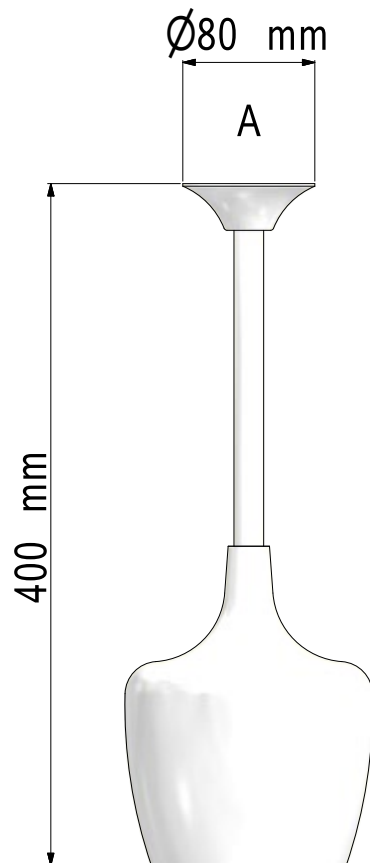

LUSTRES installation à l'extérieur de la cabine de douche | HÄNGELAMPEN für Montage außerhalb Duschkabinen

Lampada cromata Ø 230 mm h 235 mm a LED  
9W, 720 lumen, 3000°K (luce calda), 220V.

Ø 230 mm h 235 mm chrome plated LED lamp  
9W, 720 lumen, 3000°K (warm light), 220V.

Lustre chromé Ø 230 mm h 235 mm LED 9W,  
720 lumen, 3000°K (lumière chaude), 220V.

Verchromte Hängelampe Ø 230 mm h 235  
mm LED 9W, 720 lumen, 3000°K (Warmweiß),  
220V.

Lampada cromata Ø 150 mm h 200 mm a LED  
9W, 720 lumen, 3000°K (luce calda), 220V.

Ø 150 mm h 200 mm chrome plated LED lamp  
9W, 720 lumen, 3000°K (warm light), 220V.

Lustre chromé Ø 150 mm h 200 mm LED 9W,  
720 lumen, 3000°K (lumière chaude), 220V.

Lampada cromata Ø 170 mm h 235 mm a LED 9W, 720 lumen, 3000°K (luce calda), 220V.

Ø 170 mm h 235 mm chrome plated LED lamp 9W, 720 lumen, 3000°K (warm light), 220V.

Lustre chromé Ø 170 mm h 235 mm LED 9W, 720 lumen, 3000°K (lumière chaude), 220V.