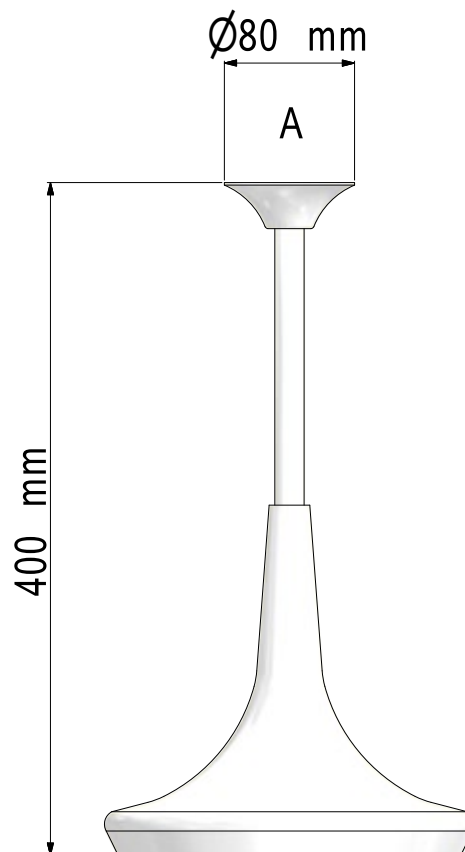

LUSTRES installation à l'extérieur de la cabine de douche | HÄNGELAMPEN für Montage außerhalb Duschkabinen

Lampada cromata Ø 230 mm h 235 mm a LED  
9W, 720 lumen, 3000°K (luce calda), 220V.

Ø 230 mm h 235 mm chrome plated LED lamp  
9W, 720 lumen, 3000°K (warm light), 220V.

Lustre chromé Ø 230 mm h 235 mm LED 9W,  
720 lumen, 3000°K (lumière chaude), 220V.

Verchromte Hängelampe Ø 230 mm h 235  
mm LED 9W, 720 lumen, 3000°K (Warmweiß),  
220V.

Lampada cromata Ø 150 mm h 200 mm a LED  
9W, 720 lumen, 3000°K (luce calda), 220V.

Ø 150 mm h 200 mm chrome plated LED lamp  
9W, 720 lumen, 3000°K (warm light), 220V.

Lustre chromé Ø 150 mm h 200 mm LED 9W,  
720 lumen, 3000°K (lumière chaude), 220V.

Lampada cromata Ø 170 mm h 235 mm a LED 9W, 720 lumen, 3000°K (luce calda), 220V.

Ø 170 mm h 235 mm chrome plated LED lamp 9W, 720 lumen, 3000°K (warm light), 220V.

Lustre chromé Ø 170 mm h 235 mm LED 9W, 720 lumen, 3000°K (lumière chaude), 220V.