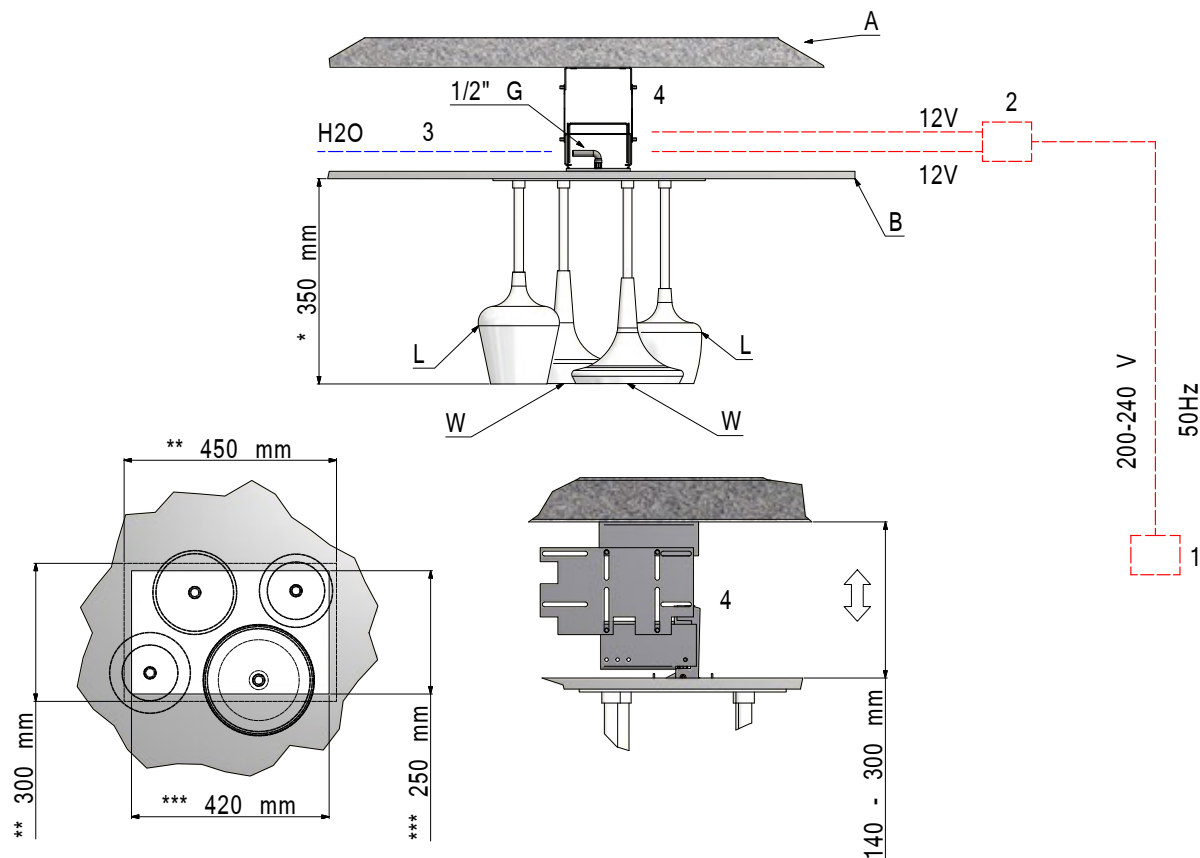

modello depositato | registered pattern | modèle déposé | eingetragene Design

modello brevettato | patented | breveté | patentiert

ottone massiccio | solid brass | laiton massif | massiv Messing

consumo idrico composizione 4 Calices: 18 litri/minuto | average flow rate for 4 Calices: 18 liters/minute

consommation effet pluie 4 Calices: 18 L/min | Durchflussmenge Regenbrause 4 Calices: 18 L/min

Composizione multiforme cromata di 2 soffioni e 2 lampade a LED 5W, 500 lumen, 3500°K (luce calda) con alimentatore LED driver SELV IP67 e dispositivo di fissaggio a controsoffitto.

Ensemble de 2 pommes de tête et 2 lustres chromés LED 5W, 500 lumen, 3500°K (lumière chaude) avec driver de LED SELV IP67 et dispositif de fixation au contre-plafond.

Chrome plated set of 2 shower heads and 2 lamps 5W, 500 lumen, 3500°K (warm light) with IP67 SELV LED driver power and false ceiling fixing device.

Set mit 2 verchromten Kopfbrausen und 2 Hängelampen LED 5W, 500 lumen, 3500° K (Warmweiß) mit IP67 SELV LED driver power und Vorrichtung für blinde Decke Montage.

NOTE | NOTES

A - Soletta - Ceiling - Plafond - Betondecke

B - Controsoffitto - False ceiling - Contre-plafond - Blinde Decke

L - Lampada LED 12V - LED lamp 12V - Lustre LED 12V - Lampe LED 12V **W** - Soffione doccia - Shower head - Pomme de tête - Kopfbrause

1 - Pulsantiera (non inclusa) - Button panel (not included) - Panneau de contrôle (non compris) - Schlattafel (nicht einschließlic)

2 - Alimentatori 220V-12V SELV x 2 (inclusi) - Power supply 220V-12V SELV x 2 (included)

2 - Transformateurs 220V-12V SELV x 2 (compris) - Spannungswandler 220V-12V SELV x 2 (einschließlic)

3 - Alimentazione pioggia - Rain water supply - Connexion pluie - Regenbrause Anschluss

4 - Dispositivo di fissaggio a controsoffitto (incluso) - False ceiling fixing device (included)

4 - Dispositif de fixation au contre-plafond (compris) - Vorrichtung für blinde Decke Montage (einschließlic)

*** - Dimensioni foro controsoffittatura - Hole dimensions in the false ceiling - Dimensions du trou dans le contre-plafond - Dimension der Öffnung am blinde Decke

** - Dimensioni flangia estetica - Covering flange dimensions - Dimensions bride de couverture - Dimension der Abdeckplatte