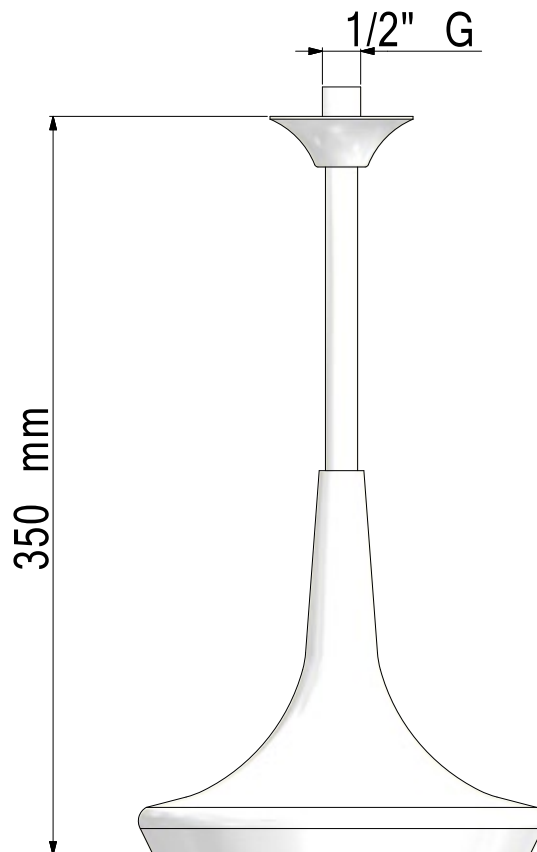

calices

1D 230 1

modello depositato | registered pattern | modèle déposé | eingetragene Design

modello brevettato | patented | breveté | patentiert

ottone massiccio | solid brass | laiton massif | massiv Messing

consumo idrico singolo Calices: 6/8 litri/minuto | average flow rate single Calices: 6/8 liters/minute

consommation effet pluie chaque Calices: 6/8 L/min | Durchflussmenge Regenbrause jede Calices: 6/8 L/min

Soffione anticalcare cromato Ø 230 mm h 235 mm. Installazione a soffitto.

Ø 230 mm h 235 mm chrome plated shower head. Ceiling installation.

Pomme de tête anticalcaire chromée Ø 230 mm h 235 mm. Fixation au plafond.

Kopfbrause Anti-Kalk Ø 230 mm h 235 mm verchromt. Decke Montage.

NOTE | NOTES

Distanza indicativa soffione - piatto doccia 2100 - 2400 mm | Approximate distance shower head - shower tray 2100 - 2400 mm

Distance suggérée pomme de tête - receveur de douche 2100 - 2400 mm | Ungefährer Abstand Kopfbrause - Duschwanne 2100 - 2400 mm

L'azienda si riserva il diritto di apportare senza preavviso modifiche ai prodotti in qualsiasi momento | Manufacture reserves the right to change products at any time without notice.
L'usine se réserve à tout moment de modifier les caractéristiques des produits | Der Hersteller behält sich vor, alle Produkte ohne vorherige Mitteilung zu ändern.