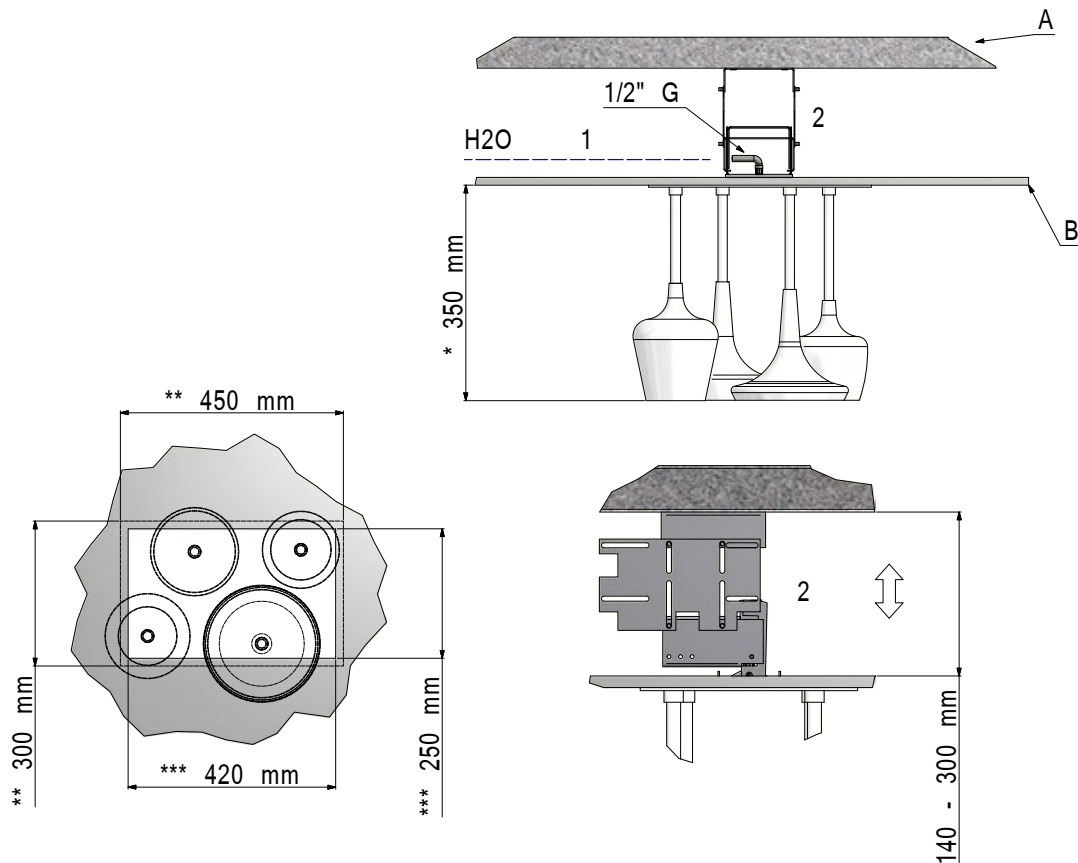

modello depositato | registered pattern | modèle déposé | eingetragene Design

modello brevettato | patented | breveté | patentiert

ottone massiccio | solid brass | laiton massif | massiv Messing

consumo idrico composizione 4 Calices: 18 litri/minuto | average flow rate for 4 Calices: 18 liters/minute

consommation effet pluie 4 Calices: 18 L/min | Durchflussmenge Regenbrause 4 Calices: 18 L/min

Composizione di 4 soffioni multiforme cromati con collettore e dispositivo di fissaggio a controsoffitto.

Chrome plated set of 4 different shower heads with manifold and false ceiling fixing device.

Ensemble de 4 différentes pommes de tête chromées avec collecteur et dispositif de fixation au contre-plafond.

4 vielgestaltige verchromte Kopfbrausen mit Vorrichtung für blinde Decke Montage.

NOTE | NOTES

A - Soletta - Ceiling - Plafond - Betondecke

B - Controsoffitto - False ceiling - Contre-plafond - Blinde Decke

1 - Alimentazione pioggia - Rain water supply - Connexion pluie - Regenbrause Anschluss

2 - Dispositivo di fissaggio a controsoffitto (incluso) - False ceiling fixing device (included)

2 - Dispositif de fixation au contre-plafond (compris) - Vorrichtung für blinde Decke Montage (einschließlich)

*** - Dimensioni foro controsoffittatura - Hole dimensions in the false ceiling - Dimensions du trou dans le contre-plafond - Dimension der Öffnung am blinde Decke

** - Dimensioni flangia estetica - Covering flange dimensions - Dimensions bride de couverture - Dimension der Abdeckplatte