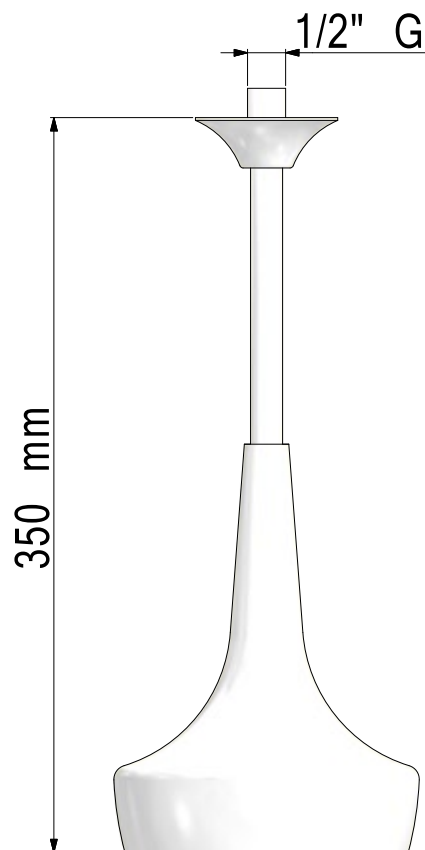

modello depositato | registered pattern | modèle déposé | eingetragene Design

modello brevettato | patented | breveté | patentiert

ottone massiccio | solid brass | laiton massif | massiv Messing

consumo idrico singolo Calices: 6/8 litri/minuto | average flow rate single Calices: 6/8 liters/minute

consommation effet pluie chaque Calices: 6/8 L/min | Durchflussmenge Regenbrause jede Calices: 6/8 L/m

Soffione anticalcare cromato Ø 170 mm h 235 mm. Installazione a soffitto.

Ø 170 mm h 235 mm chrome plated shower head. Ceiling installation.

Pomme de tête anticalcaire chromée Ø 170 mm h 235 mm. Fixation au plafond.

Kopfbrause Anti-Kalk Ø 170 mm h 235 mm verchromt. Decke Montage.

NOTE | NOTES

Distanza indicativa soffione - piatto doccia 2100 - 2400 mm | Approximate distance shower head - shower tray 2100 - 2400 mm

Distance suggérée pomme de tête - receveur de douche 2100 - 2400 mm | Ungefährer Abstand Kopfbrause - Duschwanne 2100 - 2400 mm