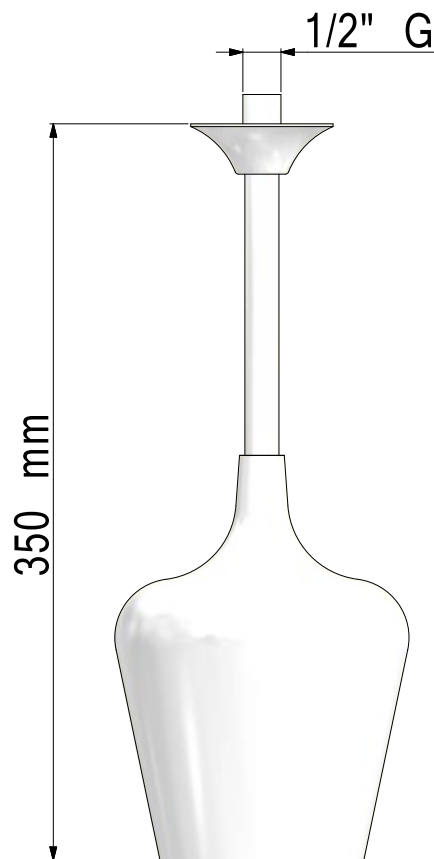

modello depositato | registered pattern | modèle déposé | eingetragene Design

modello brevettato | patented | breveté | patentiert

ottone massiccio | solid brass | laiton massif | massiv Messing

consumo idrico singolo Calices: 6/8 litri/minuto | average flow rate single Calices: 6/8 liters/minute

consommation effet pluie chaque Calices: 6/8 L/min | Durchflussmenge Regenbrause jede Calices: 6/8 L/m

Soffione anticalcare cromato Ø 164 mm h 230 mm. Installazione a soffitto.

Ø 164 mm h 230 mm chrome plated shower head. Ceiling installation.

Pomme de tête anticalcaire chromée Ø 164 mm h 230 mm. Fixation au plafond.

Kopfbrause Anti-Kalk Ø 164 mm h 230 mm verchromt. Decke Montage.

NOTE | NOTES

Distanza indicativa soffione - piatto doccia 2100 - 2400 mm | Approximate distance shower head - shower tray 2100 - 2400 mm

Distance suggérée pomme de tête - receveur de douche 2100 - 2400 mm | Ungefährer Abstand Kopfbrause - Duschwanne 2100 - 2400 mm

---