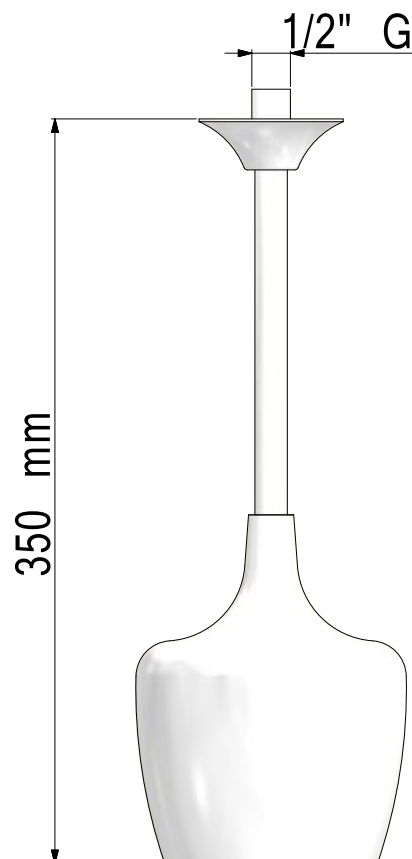

modello depositato | registered pattern | modèle déposé | eingetragene Design

modello brevettato | patented | breveté | patentiert

ottone massiccio | solid brass | laiton massif | massiv Messing

consumo idrico singolo Calices: 6/8 litri/minuto | average flow rate single Calices: 6/8 liters/minute

consommation effet pluie chaque Calices: 6/8 L/min | Durchflussmenge Regenbrause jede Calices: 6/8 L/m

Soffione anticalcare cromato Ø 150 mm h 200 mm. Installazione a soffitto.

Ø 150 mm h 200 mm chrome plated shower head. Ceiling installation.

Pomme de tête anticalcaire chromée Ø 150 mm h 200 mm. Fixation au plafond.

Kopfbrause Anti-Kalk Ø 150 mm h 200 mm verchromt. Decke Montage.

NOTE | NOTES

Distanza indicativa soffione - piatto doccia 2100 - 2400 mm | Approximate distance shower head - shower tray 2100 - 2400 mm

Distance suggérée pomme de tête - receveur de douche 2100 - 2400 mm | Ungefährer Abstand Kopfbrause - Duschwanne 2100 - 2400 mm