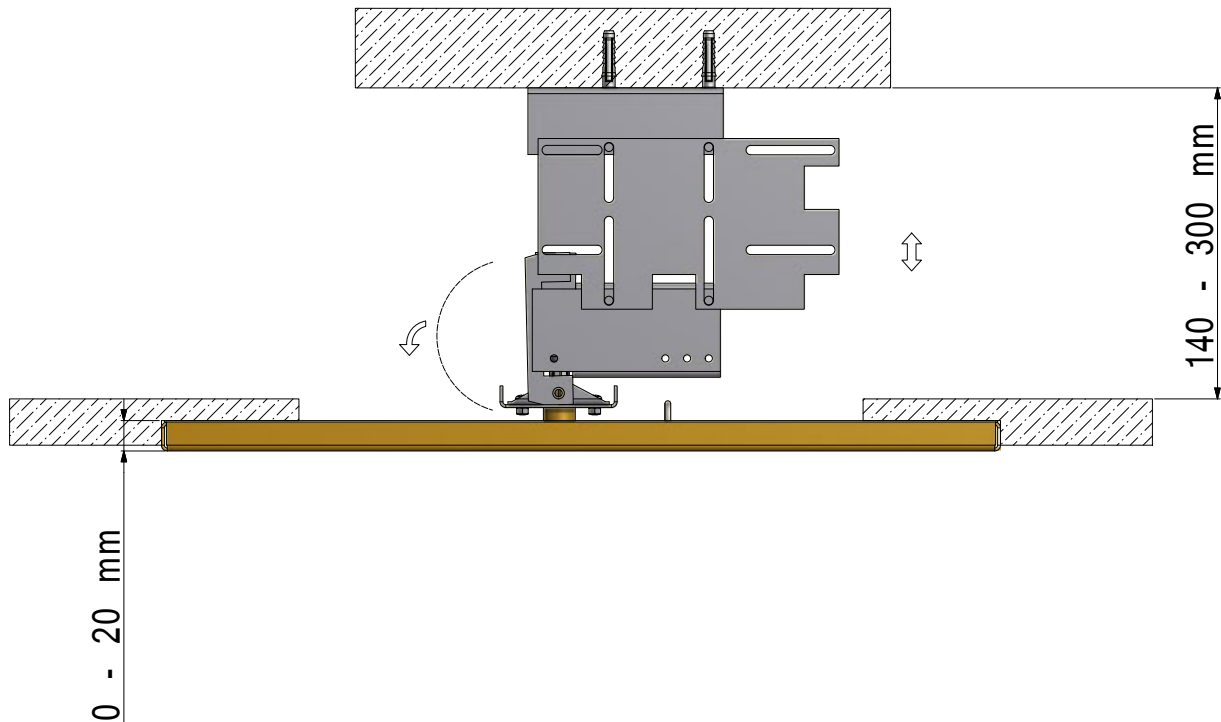

modello brevettato | patented | breveté | patentiert

ottone massiccio | solid brass | laiton massif | massiv Messing

consumo idrico effetto pioggia: 12 litri/minuto | average flow rate rain effect: 12 liters/minute

consommation effet pluie: 12 L/min | Durchflussmenge Regenbrause: 12 L/min

consumo idrico cascata: 18 litri/minuto | average flow rate waterfall: 18 liters/minute

consommation cascade: 18 L/min | Durchflussmenge Wasserfall: 18 L/min

pressione minima di esercizio: 1,5 bar dinamici | minimum dynamic pressure required: 1,5 bar (21,7 psi)

pression minimale 1,5 bar | mindest Druck aus 1,5 bar

Soffione anticalcare multifunzione rettangolare cromato 600x400mm con CASCATA. Completo di dispositivo DELUXE per fissaggio a controsoffitto.

Rectangular multifunctional chrome plated antiscald shower head 600x400mm with WATERFALL. Equipped with DELUXE false ceiling fixing device.

Pomme de tête anticalcaire multifonction chromée rectangulaire 600x400mm avec CASCADE. Dispositif de fixation au contre-plafond DELUXE compris.

Rechteckige Kopfbrause Anti-Kalk 600x400mm verchromt mit WASSERFALL. Vorrichtung für blinde Decke Montage DELUXE einschließlich.

NOTE | NOTES