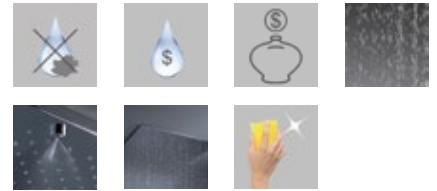

modello brevettato | patented | breveté | patentiert

ottone massiccio | solid brass | laiton massif | massiv Messing

consumo idrico effetto pioggia: 12 litri/minuto | average flow rate rain effect: 12 liters/minute

consommation effet pluie: 12 L/min | Durchflussmenge Regenbrause: 12 L/min

consumo idrico nebulizzazione: 1,5 litri/minuto | average flow rate nebulization: 1,5 liters/minute

consommation nébulisation: 1,5 L/min | Durchflussmenge Nebulisierung: 1,5 L/min

Soffione anticalcare multifunzione rettangolare cromato 600x400mm con NEBULIZZAZIONE. Completo di dispositivo DELUXE per fissaggio a controsoffitto.

Rectangular multifunctional chrome plated antiscaling shower head 600x400mm with NEBULIZATION. Equipped with DELUXE false ceiling fixing device.

Pomme de tête anticalcaire multifonction chromée rectangulaire 600x400mm avec NÉBULISATION. Dispositif de fixation au contre-plafond DELUXE compris.

Rechteckige Kopfbrause Anti-Kalk 600x400mm verchromt mit NEBULISIERUNG. Vorrichtung für blinde Decke Montage DELUXE einschließlich.

NOTE | NOTES