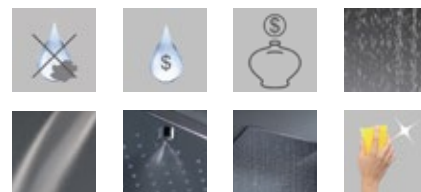

modello brevettato | patented | breveté | patentiert

ottone massiccio | solid brass | laiton massif | massiv Messing

consumo idrico effetto pioggia: 12 litri/minuto | average flow rate rain effect: 12 liters/minute

consommation effet pluie: 12 L/min | Durchflussmenge Regenbrause: 12 L/min

consumo idrico cascata: 18 litri/minuto | average flow rate waterfall: 18 liters/minute

consommation cascade: 18 L/min | Durchflussmenge Wasserfall: 18 L/min

pressione minima di esercizio: 1,5 bar dinamici | minimum dynamic pressure required: 1,5 bar (21,7 psi)

pression minimale 1,5 bar | mindest Druck aus 1,5 bar

Soffione anticalcare multifunzione rettangolare cromato 600x400mm con CASCATA e NEBULIZZAZIONE. Completo di dispositivo DELUXE per fissaggio a controsoffitto.

Rectangular multifunctional chrome plated antiscald shower head 600x400mm with WATERFALL and NEBULIZATION. Equipped with DELUXE false ceiling fixing device.

Pomme de tête anticalcaire multifonction chromée rectangulaire 600x400mm avec CASCADE et NÉBULISATION. Dispositif de fixation au contre-plafond DELUXE compris.

Rechteckige Kopfbrause Anti-Kalk 600x400mm verchromt mit WASSERFALL und NEBULISIERUNG. Vorrichtung für blinde Decke Montage DELUXE einschließlich.

NOTE | NOTES

A - Alimentazione cascata - Waterfall water supply - Connexion cascade - Wasserfall Anschluss

B - Alimentazione pioggia - Rain water supply - Connexion pluie - Regenbrause Anschluss

D - Alimentazione nebulizzatori - Nebulization water supply - Connexion nébulisation - Nebulisierung Anschluss

E - Dimensione scasso controsoffitto - False ceiling hole dimension - Dimension trou au contre-plafond - Lochgröße von dem blinden Decke