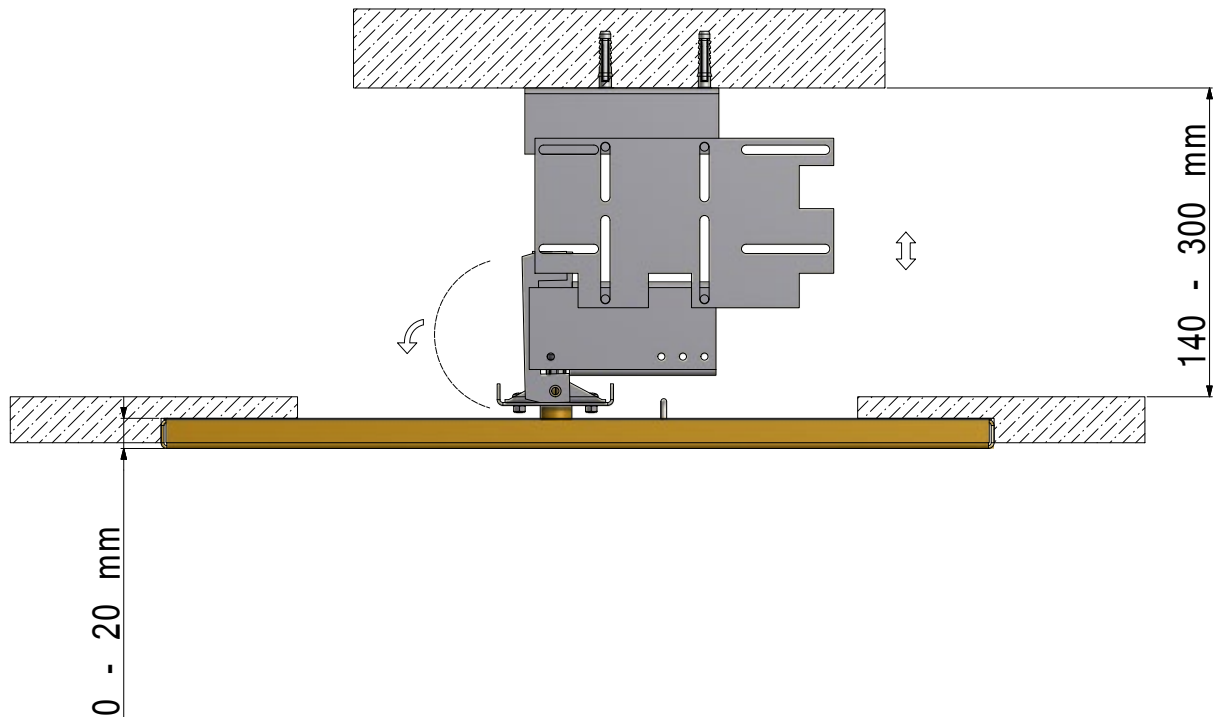

modello brevettato | patented | breveté | patentiert

ottone massiccio | solid brass | laiton massif | massiv Messing

consumo idrico effetto pioggia: 10 litri/minuto | average flow rate rain effect: 10 liters/minute

consommation effet pluie: 10 L/min | Durchflussmenge Regenbrause: 10 L/min

consumo idrico nebulizzazione: 1,5 litri/minuto | average flow rate nebulization: 1,5 liters/minute

consommation nébulisation: 1,5 L/min | Durchflussmenge Nebulisierung: 1,5 L/min

Soffione anticalcare multifunzione quadrato cromato 400x400mm con NEBULIZZAZIONE. Completo di dispositivo DELUXE per fissaggio a controsoffitto.

Square multifunctional chrome plated antiscaling shower head 400x400mm with NEBULIZATION. Equipped with DELUXE false ceiling fixing device.

Pomme de tête anticalcaire multifonction chromée carrée 400x400mm avec NÉBULISATION. Dispositif de fixation au contre-plafond DELUXE compris.

Viereckige Kopfbrause Anti-Kalk 400x400mm verchromt mit NEBULISIERUNG. Vorrichtung für blinde Decke Montage DELUXE einschließlich.

NOTE | NOTES