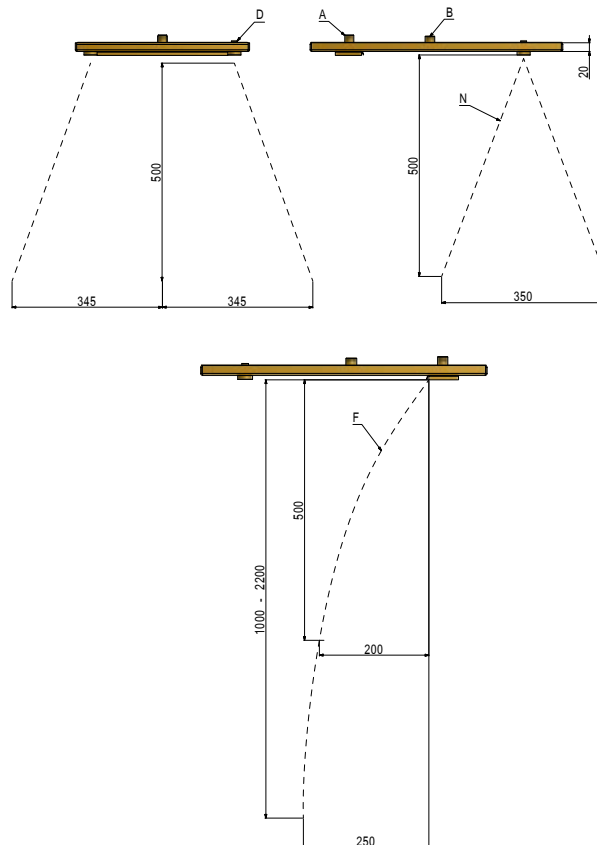

modello brevettato | patented | breveté | patentiert

ottone massiccio | solid brass | laiton massif | massiv Messing

consumo idrico effetto pioggia: 12 litri/minuto | average flow rate rain effect: 12 liters/minute

consommation effet pluie: 12 L/min | Durchflussmenge Regenbrause: 12 L/min

consumo idrico cascata: 18 litri/minuto | average flow rate waterfall: 18 liters/minute

consommation cascade: 18 L/min | Durchflussmenge Wasserfall: 18 L/min

pressione minima di esercizio: 1,5 bar dinamici | minimum dynamic pressure required: 1,5 bar (21,7 psi)

pression minimale 1,5 bar | mindest Druck aus 1,5 bar

Soffione anticalcare multifunzione rettangolare cromato 600x400mm con CASCATA e NEBULIZZAZIONE. Completo di dispositivo DELUXE per fissaggio a controsoffitto.

Rectangular multifunctional chrome plated antiscald shower head 600x400mm with WATERFALL and NEBULIZATION. Equipped with DELUXE false ceiling fixing device.

Pomme de tête anticalcaire multifonction chromée rectangulaire 600x400mm avec CASCADE et NÉBULISATION. Dispositif de fixation au contre-plafond DELUXE compris.

Rechteckige Kopfbrause Anti-Kalk 600x400mm verchromt mit WASSERFALL und NEBULISIERUNG. Vorrichtung für blinde Decke Montage DELUXE einschließlich.

NOTE | NOTES

A - Alimentazione cascata - Waterfall water supply - Connexion cascade - Wasserfall Anschluss

B - Alimentazione pioggia - Rain water supply - Connexion pluie - Regenbrause Anschluss

D - Alimentazione nebulizzatori - Nebulization water supply - Connexion nébulisation - Nebulisierung Anschluss

F - Flusso cascata - Waterfall flow - Flux cascade - Wasserfallausfluß

N - Nebulizzazione - Nebulization - Nébulisation - Nebulisierung