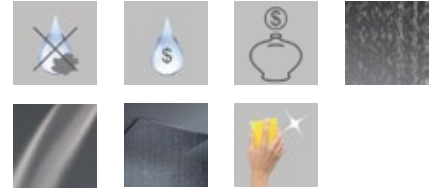

modello brevettato | patented | breveté | patentiert

ottone massiccio | solid brass | laiton massif | massiv Messing

consumo idrico effetto pioggia: 10 litri/minuto | average flow rate rain effect: 10 liters/minute

consommation effet pluie: 10 L/min | Durchflussmenge Regenbrause: 10 L/min

consumo idrico cascata: 18 litri/minuto | average flow rate waterfall: 18 liters/minute

consommation cascade: 18 L/min | Durchflussmenge Wasserfall: 18 L/min

pressione minima di esercizio: 1,5 bar dinamici | minimum dynamic pressure required: 1,5 bar (21,7 psi)

pression minimale 1,5 bar | mindest Druck aus 1,5 bar