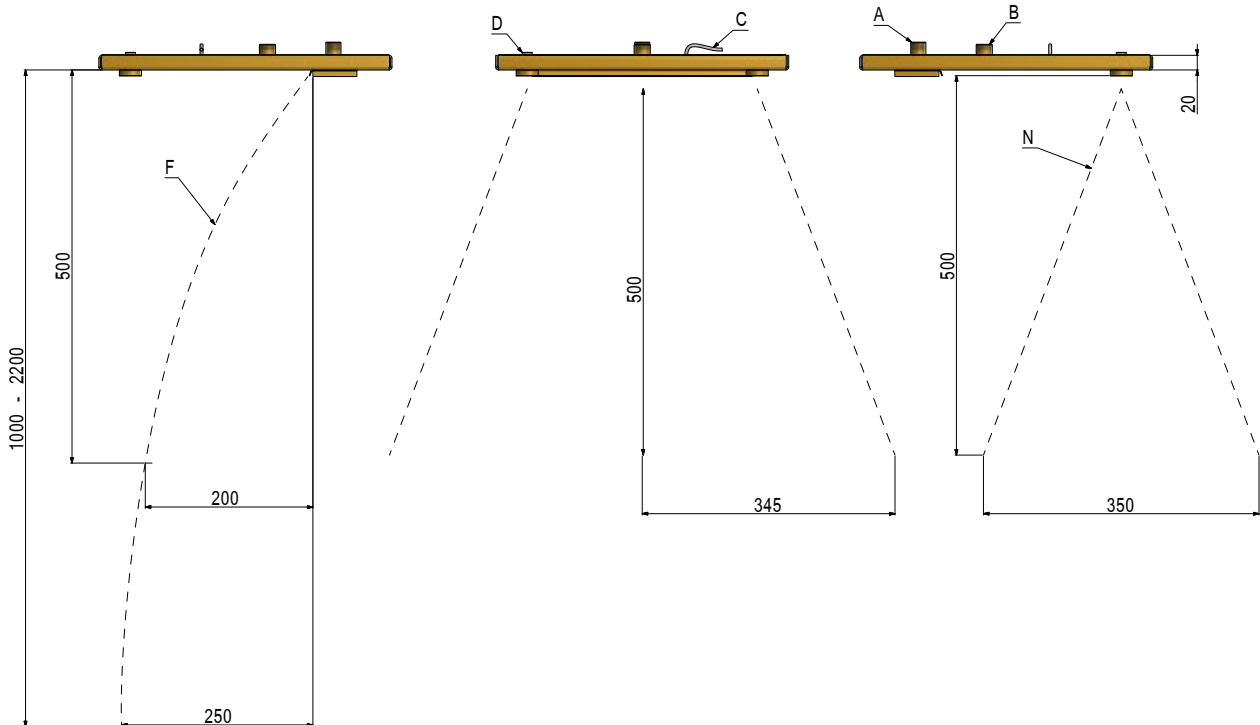

multifunction chromotherapy

1B 406 1L

modello brevettato | patented | breveté | patentiert

ottone massiccio | solid brass | laiton massif | massiv Messing

consumo idrico effetto pioggia: 10 litri/minuto | average flow rate rain effect: 10 liters/minute

consommation effet pluie: 10 L/min | Durchflussmenge Regenbrause: 10 L/min

consumo idrico cascata: 18 litri/minuto | average flow rate waterfall: 18 liters/minute

consommation cascade: 18 L/min | Durchflussmenge Wasserfall: 18 L/min

pressione minima di esercizio: 1,5 bar dinamici | minimum dynamic pressure required: 1,5 bar (21,7 psi)

pression minimale 1,5 bar | mindest Druck aus 1,5 bar

Soffione anticalcare multifunzione quadrato cromato 400x400mm con cromoterapia a 72 LED RGB, CASCATA e NEBULIZZAZIONE. Completo di dispositivo DELUXE per fissaggio a controsoffitto.

Square multifunctional chrome plated antiscaling 72 LED RGB shower head 400x400mm with WATERFALL and NEBULIZATION. Equipped with DELUXE false ceiling fixing device.

Pomme de tête anticalcaire multifonction chromée carrée 400x400mm à 72 LED RGB avec CASCADE et NÉBULISATION. Dispositif de fixation au contre-plafond DELUXE compris.

Viereckige Kopfbrause Anti-Kalk 400x400mm 72 LED RGB verchromt mit WASSERFALL und NEBULISIERUNG. Vorrichtung für blinde Decke Montage DELUXE einschließlich.

NOTE | NOTES

A - Alimentazione cascata - Waterfall water supply - Connexion cascade - Wasserfall Anschluss

B - Alimentazione pioggia - Rain water supply - Connexion pluie - Regenbrause Anschluss

C - Connettore LED - LED connector - Connecteur LED - LED Verbinder

D - Alimentazione nebulizzatori - Nebulization water supply - Connexion nébulisation - Nebulisierung Anschluss

F - Flusso cascata - Waterfall flow - Flux cascade - Wasserfallausfluß

N - Nebulizzazione - Nebulization - Nébulisation - Nebulisierung

Lazienda si riserva il diritto di apportare senza preavviso modifiche ai prodotti in qualsiasi momento | Manufactuer reserves the right to change products at any time without notice.
Luzine se réserve à tout moment de modifier les caractéristiques des produits | Der Hersteller behält sich vor, alle Produkte ohne vorherige Mitteilung zu ändern.