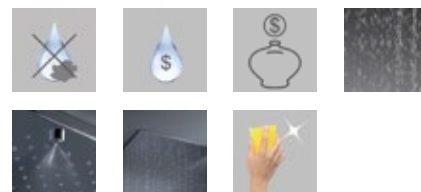

modello brevettato | patented | breveté | patentiert

ottone massiccio | solid brass | laiton massif | massiv Messing

consumo idrico effetto pioggia: 12 litri/minuto | average flow rate rain effect: 12 liters/minute

consommation effet pluie: 12 L/min | Durchflussmenge Regenbrause: 12 L/min

consumo idrico nebulizzazione: 1,5 litri/minuto | average flow rate nebulization: 1,5 liters/minute

consommation nébulisation: 1,5 L/min | Durchflussmenge Nebulisierung: 1,5 L/min

Soffione anticalcare multifunzione rettangolare cromato 600x400mm con NEBULIZZAZIONE. Completo di dispositivo DELUXE per fissaggio a controsoffitto.

Rectangular multifunctional chrome plated antiscaling shower head 600x400mm with NEBULIZATION. Equipped with DELUXE false ceiling fixing device.

Pomme de tête anticalcaire multifonction chromée rectangulaire 600x400mm avec NÉBULISATION. Dispositif de fixation au contre-plafond DELUXE compris.

Rechteckige Kopfbrause Anti-Kalk 600x400mm verchromt mit NEBULISIERUNG. Vorrichtung für blinde Decke Montage DELUXE einschließlich.

NOTE | NOTES

A - Alimentazione nebulizzatori - Nebulization water supply - Connexion nébulisation - Nebulisierung Anschluss

B - Alimentazione pioggia - Rain water supply - Connexion pluie - Regenbrause Anschluss

N - Nebulizzazione - Nebulization - Nébulisation - Nebulisierung

L'azienda si riserva il diritto di apportare senza preavviso modifiche ai prodotti in qualsiasi momento | Manufacture reserves the right to change products at any time without notice. L'usine se réserve à tout moment de modifier les caractéristiques des produits | Der Hersteller behält sich vor, alle Produkte ohne vorherige Mitteilung zu ändern.