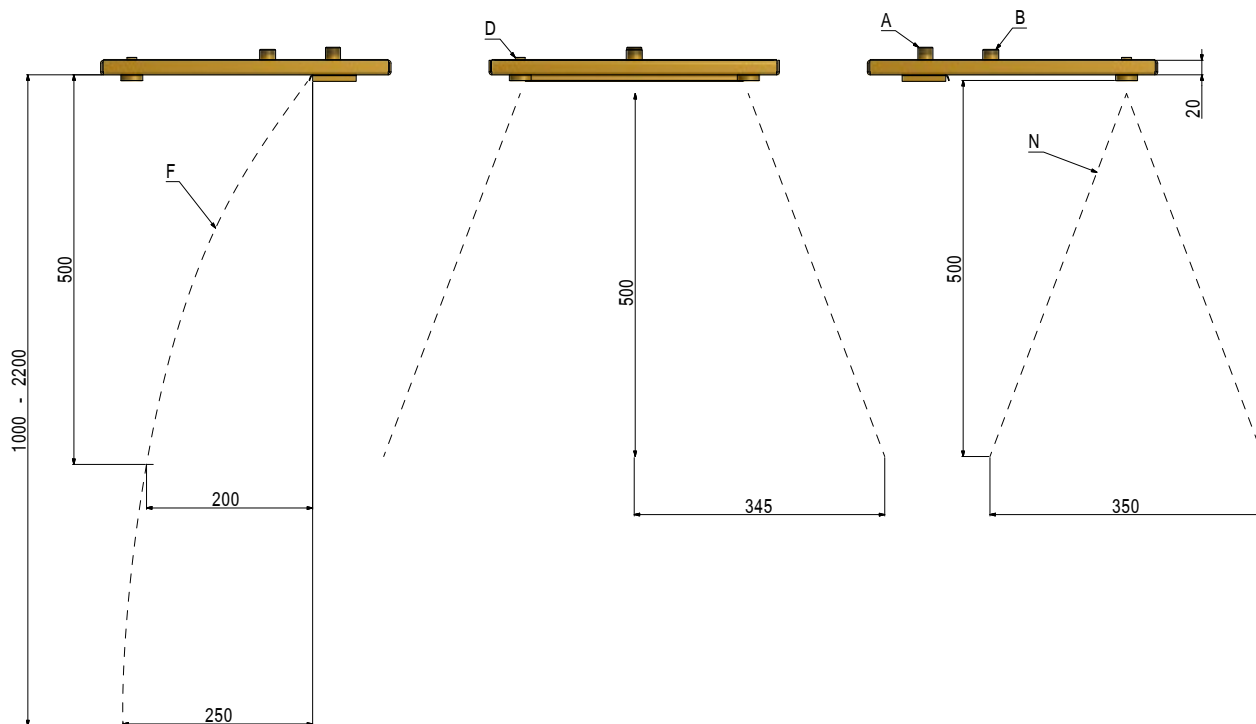

modello brevettato | patented | breveté | patentiert

ottone massiccio | solid brass | laiton massif | massiv Messing

consumo idrico effetto pioggia: 10 litri/minuto | average flow rate rain effect: 10 liters/minute

consommation effet pluie: 10 L/min | Durchflussmenge Regenbrause: 10 L/min

consumo idrico cascata: 18 litri/minuto | average flow rate waterfall: 18 liters/minute

consommation cascade: 18 L/min | Durchflussmenge Wasserfall: 18 L/min

pressione minima di esercizio: 1,5 bar dinamici | minimum dynamic pressure required: 1,5 bar (21,7 psi)

pression minimale 1,5 bar | mindest Druck aus 1,5 bar

Soffione anticalcare multifunzione quadrato cromato 400x400mm con CASCATA e NEBULIZZAZIONE. Completo di dispositivo DELUXE per fissaggio a controsoffitto.

Square multifunctional chrome plated antiscald shower head 400x400mm with WATERFALL and NEBULIZATION. Equipped with DELUXE false ceiling fixing device.

Pomme de tête anticalcaire multifonction chromée carrée 400x400mm avec CASCADE et NÉBULISATION. Dispositif de fixation au contre-plafond DELUXE compris.

Viereckige Kopfbrause Anti-Kalk 400x400mm verchromt mit WASSERFALL und NEBULISIERUNG. Vorrichtung für blinde Decke Montage DELUXE einschließlich.

NOTE | NOTES

A - Alimentazione cascata - Waterfall water supply - Connexion cascade - Wasserfall Anschluss

B - Alimentazione pioggia - Rain water supply - Connexion pluie - Regenbrause Anschluss

D - Alimentazione nebulizzatori - Nebulization water supply - Connexion nébulisation - Nebulisierung Anschluss

F - Flusso cascata - Waterfall flow - Flux cascade - Wasserfallausfluß

N - Nebulizzazione - Nebulization - Nébulisation - Nebulisierung