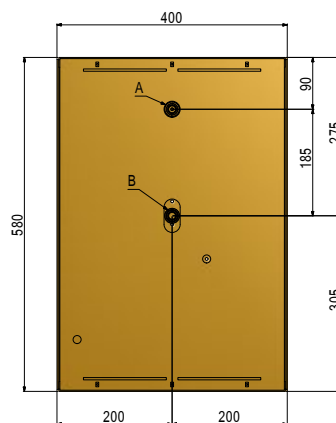

modello brevettato | patented | breveté | patentiert

ottone massiccio | solid brass | laiton massif | massiv Messing

consumo idrico effetto pioggia: 12 litri/minuto | average flow rate rain effect: 12 liters/minute

consommation effet pluie: 12 L/min | Durchflussmenge Regenbrause: 12 L/min

consumo idrico cascata: 18 litri/minuto | average flow rate waterfall: 18 liters/minute

consommation cascade: 18 L/min | Durchflussmenge Wasserfall: 18 L/min

pressione minima di esercizio: 1,5 bar dinamici | minimum dynamic pressure required: 1,5 bar (21,7 psi)

pression minimale 1,5 bar | mindest Druck aus 1,5 bar

Soffione anticalcare multifunzione rettangolare cromato 600x400mm con CASCATA. Completo di dispositivo DELUXE per fissaggio a controsoffitto.

Rectangular multifunctional chrome plated antiscald shower head 600x400mm with WATERFALL. Equipped with DELUXE false ceiling fixing device.

Pomme de tête anticalcaire multifonction chromée rectangulaire 600x400mm avec CASCADE. Dispositif de fixation au contre-plafond DELUXE compris.

Rechteckige Kopfbrause Anti-Kalk 600x400mm verchromt mit WASSERFALL. Vorrichtung für blinde Decke Montage DELUXE einschließlich.

NOTE | NOTES

A - Alimentazione cascata - Waterfall water supply - Connexion cascade - Wasserfall Anschluss

B - Alimentazione pioggia - Rain water supply - Connexion pluie - Regenbrause Anschluss

E - Dimensione minima scasso controsoffitto - Minimum false ceiling hole dimension

E - Dimension minimum du trou au contre-plafond - Mindestlochgröße von dem blinden Decke