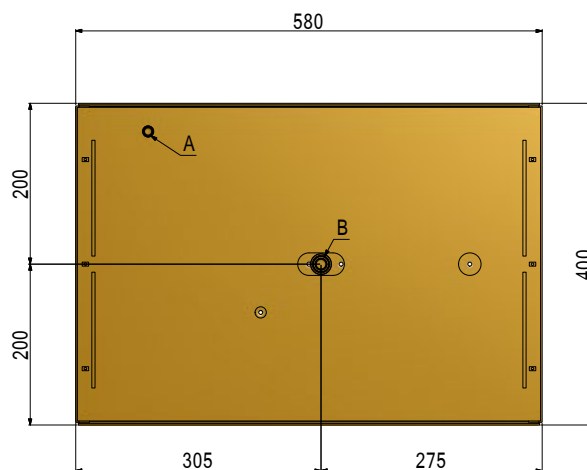

modello brevettato | patented | breveté | patentiert

ottone massiccio | solid brass | laiton massif | massiv Messing

consumo idrico effetto pioggia: 12 litri/minuto | average flow rate rain effect: 12 liters/minute

consommation effet pluie: 12 L/min | Durchflussmenge Regenbrause: 12 L/min

consumo idrico nebulizzazione: 1,5 litri/minuto | average flow rate nebulization: 1,5 liters/minute

consommation nébulisation: 1,5 L/min | Durchflussmenge Nebulisierung: 1,5 L/min

Soffione anticalcare multifunzione rettangolare cromato 600x400mm con NEBULIZZAZIONE. Completo di dispositivo DELUXE per fissaggio a controsoffitto.

Rectangular multifunctional chrome plated antiscaling shower head 600x400mm with NEBULIZATION. Equipped with DELUXE false ceiling fixing device.

Pomme de tête anticalcaire multifonction chromée rectangulaire 600x400mm avec NÉBULISATION. Dispositif de fixation au contre-plafond DELUXE compris.

Rechteckige Kopfbrause Anti-Kalk 600x400mm verchromt mit NEBULISIERUNG. Vorrichtung für blinde Decke Montage DELUXE einschließlich.

NOTE | NOTES

A - Alimentazione nebulizzatori - Nebulization water supply - Connexion nébulisation - Nebulisierung Anschluss

B - Alimentazione pioggia - Rain water supply - Connexion pluie - Regenbrause Anschluss

E - Dimensione scasso controsoffitto - False ceiling hole dimension - Dimension trou au contre-plafond - Lochgröße von dem blinde Decke

L'azienda si riserva il diritto di apportare senza preavviso modifiche ai prodotti in qualsiasi momento. | Manufacturer reserves the right to change products at any time without notice. L'usine se réserve à tout moment de modifier les caractéristiques des produits. | Der Hersteller behält sich vor, alle Produkte ohne vorherige Mitteilung zu ändern.