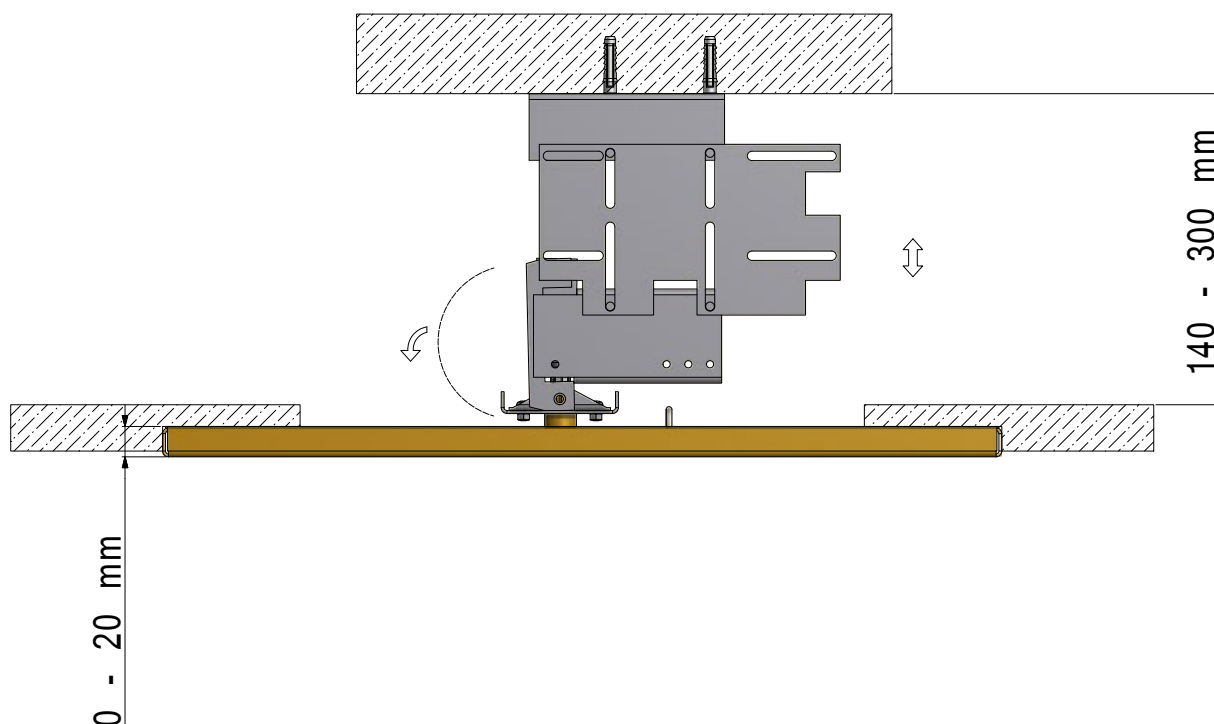

multifunction chromotherapy

1B 406 1L

modello brevettato | patented | breveté | patentiert

ottone massiccio | solid brass | laiton massif | massiv Messing

consumo idrico effetto pioggia: 10 litri/minuto | average flow rate rain effect: 10 liters/minute

consommation effet pluie: 10 L/min | Durchflussmenge Regenbrause: 10 L/min

consumo idrico cascata: 18 litri/minuto | average flow rate waterfall: 18 liters/minute

consommation cascade: 18 L/min | Durchflussmenge Wasserfall: 18 L/min

pressione minima di esercizio: 1,5 bar dinamici | minimum dynamic pressure required: 1,5 bar (21,7 psi)

pression minimale 1,5 bar | mindest Druck aus 1,5 bar

Soffione anticalcare multifunzione quadrato cromato 400x400mm con cromoterapia a 72 LED RGB, CASCATA e NEBULIZZAZIONE. Completo di dispositivo DELUXE per fissaggio a controsoffitto.

Square multifunctional chrome plated antiscald 72 LED RGB shower head 400x400mm with WATERFALL and NEBULIZATION. Equipped with DELUXE false ceiling fixing device.

Pomme de tête anticalcaire multifonction chromée carrée 400x400mm à 72 LED RGB avec CASCADE et NÉBULISATION. Dispositif de fixation au contre-plafond DELUXE compris.

Viereckige Kopfbrause Anti-Kalk 400x400mm 72 LED RGB verchromt mit WASSERFALL und NEBULISIERUNG. Vorrichtung für blinde Decke Montage DELUXE einschließlich.

NOTE | NOTES

L'azienda si riserva il diritto di apportare senza preavviso modifiche ai prodotti in qualsiasi momento. | Manufacturer reserves the right to change products at any time without notice.
L'usine se réserve à tout moment de modifier les caractéristiques des produits. | Der Hersteller behält sich vor, alle Produkte ohne vorherige Mitteilung zu ändern.