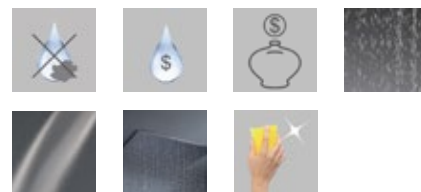

modello brevettato | patented | breveté | patentiert

ottone massiccio | solid brass | laiton massif | massiv Messing

consumo idrico effetto pioggia: 12 litri/minuto | average flow rate rain effect: 12 liters/minute

consommation effet pluie: 12 L/min | Durchflussmenge Regenbrause: 12 L/min

consumo idrico cascata: 18 litri/minuto | average flow rate waterfall: 18 liters/minute

consommation cascade: 18 L/min | Durchflussmenge Wasserfall: 18 L/min

pressione minima di esercizio: 1,5 bar dinamici | minimum dynamic pressure required: 1,5 bar (21,7 psi)

pression minimale 1,5 bar | mindest Druck aus 1,5 bar

Soffione anticalcare multifunzione rettangolare cromato 600x400mm con CASCATA. Completo di dispositivo DELUXE per fissaggio a controsoffitto.

Rectangular multifunctional chrome plated antiscald shower head 600x400mm with WATERFALL. Equipped with DELUXE false ceiling fixing device.

Pomme de tête anticalcaire multifonction chromée rectangulaire 600x400mm avec CASCADE. Dispositif de fixation au contre-plafond DELUXE compris.

Rechteckige Kopfbrause Anti-Kalk 600x400mm verchromt mit WASSERFALL. Vorrichtung für blinde Decke Montage DELUXE einschließlich.

NOTE | NOTES

A - Alimentazione cascata - Waterfall water supply - Connexion cascade - Wasserfall Anschluss

B - Alimentazione pioggia - Rain water supply - Connexion pluie - Regenbrause Anschluss

F - Flusso cascata - Waterfall flow - Flux cascade - Wasserfallausfluß

L'azienda si riserva il diritto di apportare senza preavviso modifiche ai prodotti in qualsiasi momento | Manufacturer reserves the right to change products at any time without notice.
L'usine se réserve à tout moment de modifier les caractéristiques des produits | Der Hersteller behält sich vor, alle Produkte ohne vorherige Mitteilung zu ändern.