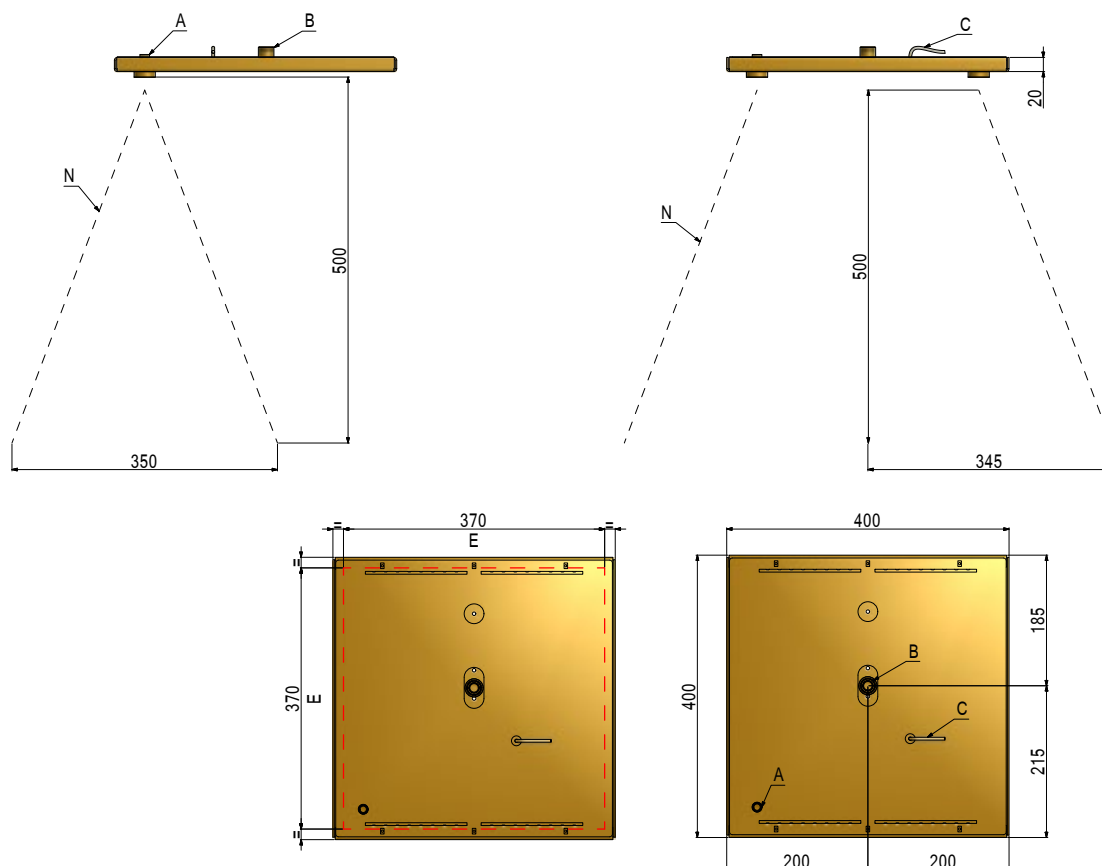

multifunction chromotherapy

1B 405 1L

modello brevettato | patented | breveté | patentiert

ottone massiccio | solid brass | laiton massif | massiv Messing

consumo idrico effetto pioggia: 10 litri/minuto | average flow rate rain effect: 10 liters/minute

consommation effet pluie: 10 L/min | Durchflussmenge Regenbrause: 10 L/min

consumo idrico nebulizzazione: 1,5 litri/minuto | average flow rate nebulization: 1,5 liters/minute

consommation nébulisation: 1,5 L/min | Durchflussmenge Nebulisierung: 1,5 L/min

Soffione anticalcare multifunzione quadrato cromato 400x400mm con cromoterapia a 72 LED RGB e NEBULIZZAZIONE. Completo di dispositivo DELUXE per fissaggio a controsoffitto.

Square multifunctional chrome plated antiscaling 72 LED RGB shower head 400x400mm with NEBULIZATION. Equipped with DELUXE false ceiling fixing device.

Pomme de tête anticalcaire multifonction chromée carrée 400x400mm à 72 LED RGB avec NÉBULISATION. Dispositif de fixation au contre-plafond DELUXE compris.

Viereckige Kopfbrause Anti-Kalk 400x400mm 72 LED RGB verchromt mit NEBULISIERUNG. Vorrichtung für blinde Decke Montage DELUXE einschließlich.

NOTE | NOTES

A - Alimentazione nebulizzatori - Nebulization water supply - Connexion nébulisation - Nebulisierung Anschluss

B - Alimentazione pioggia - Rain water supply - Connexion pluie - Regenbrause Anschluss

C - Connettore LED - LED connector - Connecteur LED - LED Verbinder

E - Dimensione scasso controsoffitto - False ceiling hole dimension - Dimension trou au contre-plafond - Lochgröße von dem blinden Decke

N - Nebulizzazione - Nebulization - Nébulisation - Nebulisierung

L'azienda si riserva il diritto di apportare senza preavviso modifiche ai prodotti in qualsiasi momento | Manufacture reserves the right to change products at any time without notice.
L'usine se réserve à tout moment de modifier les caractéristiques des produits | Der Hersteller behält sich vor, alle Produkte ohne vorherige Mitteilung zu ändern.