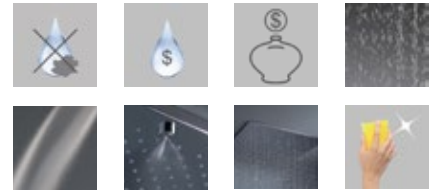

modello brevettato | patented | breveté | patentiert

ottone massiccio | solid brass | laiton massif | massiv Messing

consumo idrico effetto pioggia: 12 litri/minuto | average flow rate rain effect: 12 liters/minute

consommation effet pluie: 12 L/min | Durchflussmenge Regenbrause: 12 L/min

consumo idrico cascata: 18 litri/minuto | average flow rate waterfall: 18 liters/minute

consommation cascade: 18 L/min | Durchflussmenge Wasserfall: 18 L/min

pressione minima di esercizio: 1,5 bar dinamici | minimum dynamic pressure required: 1,5 bar (21,7 psi)

pression minimale 1,5 bar | mindest Druck aus 1,5 bar

Soffione anticalcare multifunzione rettangolare cromato 600x400mm con CASCATA e NEBULIZZAZIONE. Completo di dispositivo DELUXE per fissaggio a controsoffitto.

Rectangular multifunctional chrome plated antiscald shower head 600x400mm with WATERFALL and NEBULIZATION. Equipped with DELUXE false ceiling fixing device.

Pomme de tête anticalcaire multifonction chromée rectangulaire 600x400mm avec CASCADE et NÉBULISATION. Dispositif de fixation au contre-plafond DELUXE compris.

Rechteckige Kopfbrause Anti-Kalk 600x400mm verchromt mit WASSERFALL und NEBULISIERUNG. Vorrichtung für blinde Decke Montage DELUXE einschließlich.

NOTE | NOTES

A - Alimentazione cascata - Waterfall water supply - Connexion cascade - Wasserfall Anschluss

B - Alimentazione pioggia - Rain water supply - Connexion pluie - Regenbrause Anschluss

D - Alimentazione nebulizzatori - Nebulization water supply - Connexion nébulisation - Nebulisierung Anschluss

F - Flusso cascata - Waterfall flow - Flux cascade - Wasserfallausfluß

N - Nebulizzazione - Nebulization - Nébulisation - Nebulisierung