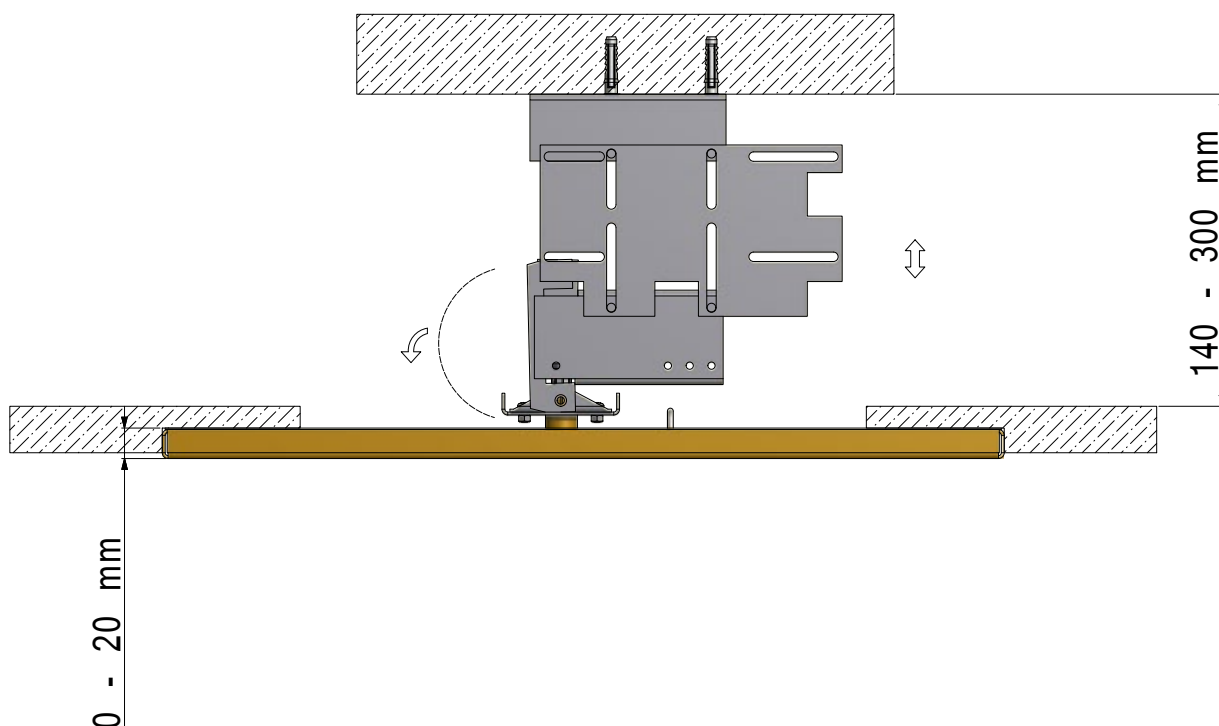

multifunction chromotherapy

1B 405 1L

modello brevettato | patented | breveté | patentiert

ottone massiccio | solid brass | laiton massif | massiv Messing

consumo idrico effetto pioggia: 10 litri/minuto | average flow rate rain effect: 10 liters/minute

consommation effet pluie: 10 L/min | Durchflussmenge Regenbrause: 10 L/min

consumo idrico nebulizzazione: 1,5 litri/minuto | average flow rate nebulization: 1,5 liters/minute

consommation nébulisation: 1,5 L/min | Durchflussmenge Nebulisierung: 1,5 L/min

Soffione anticalcare multifunzione quadrato cromato 400x400mm con cromoterapia a 72 LED RGB e NEBULIZZAZIONE. Completo di dispositivo DELUXE per fissaggio a controsoffitto.

Square multifunctional chrome plated antiscala 72 LED RGB shower head 400x400mm with NEBULIZATION. Equipped with DELUXE false ceiling fixing device.

Pomme de tête anticalcaire multifonction chromée carrée 400x400mm à 72 LED RGB avec NÉBULISATION. Dispositif de fixation au contre-plafond DELUXE compris.

Viereckige Kopfbrause Anti-Kalk 400x400mm 72 LED RGB verchromt mit NEBULISIERUNG. Vorrichtung für blinde Decke Montage DELUXE einschließlich.

NOTE | NOTES

L'azienda si riserva il diritto di apportare senza preavviso modifiche ai prodotti in qualsiasi momento. | Manufacturer reserves the right to change products at any time without notice.
L'usine se réserve à tout moment de modifier les caractéristiques des produits. | Der Hersteller behält sich vor, alle Produkte ohne vorherige Mitteilung zu ändern.