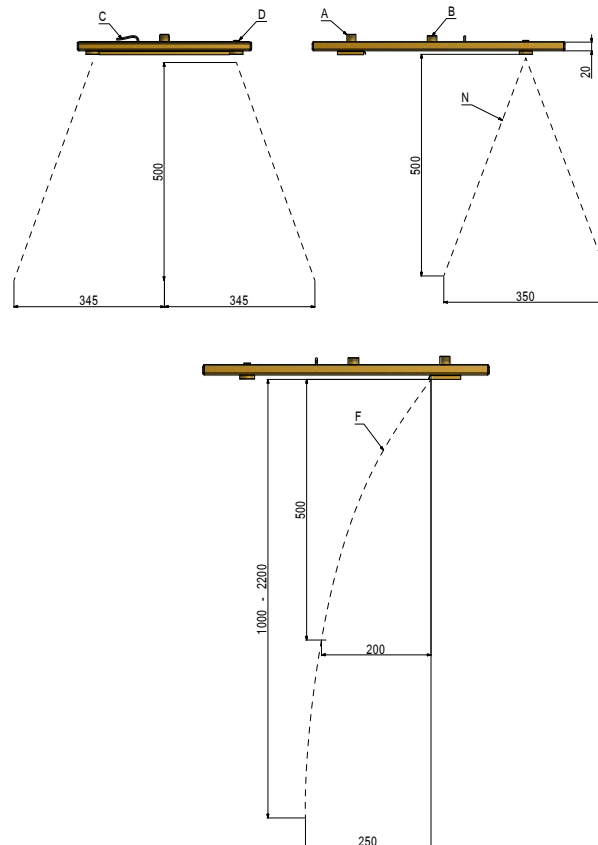

multifunction chromotherapy

2B 606 1L

modello brevettato | patented | breveté | patentiert

ottone massiccio | solid brass | laiton massif | massiv Messing

consumo idrico effetto pioggia: 12 litri/minuto | average flow rate rain effect: 12 liters/minute

consommation effet pluie: 12 L/min | Durchflussmenge Regenbrause: 12 L/min

consumo idrico cascata: 18 litri/minuto | average flow rate waterfall: 18 liters/minute

consommation cascade: 18 L/min | Durchflussmenge Wasserfall: 18 L/min

pressione minima di esercizio: 1,5 bar dinamici | minimum dynamic pressure required: 1,5 bar (21,7 psi)

pression minimale 1,5 bar | mindest Druck aus 1,5 bar

Soffione anticalcare multifunzione rettangolare cromato 600x400mm con cromoterapia a 72 LED RGB, CASCATA e NEBULIZZAZIONE. Completo di dispositivo DELUXE per fissaggio a controsoffitto.

Rectangular multifunctional chrome plated antiscaling 72 LED RGB shower head 600x400mm with WATERFALL and NEBULIZATION. Equipped with DELUXE false ceiling fixing device.

Pomme de tête anticalcaire multifonction chromée rectangulaire 600x400mm à 72 LED RGB avec CASCADE et NÉBULISATION. Dispositif de fixation au contre-plafond DELUXE compris.

Rechteckige Kopfbrause Anti-Kalk 600x400mm 72 LED RGB verchromt mit WASSERFALL und NEBULISIERUNG. Vorrichtung für blinde Decke Montage DELUXE einschließlich.

NOTE | NOTES

A - Alimentazione cascata - Waterfall water supply - Connexion cascade - Wasserfall Anschluss

B - Alimentazione pioggia - Rain water supply - Connexion pluie - Regenbrause Anschluss

C - Connettore LED - LED connector - Connecteur LED - LED Verbinder

D - Alimentazione nebulizzatori - Nebulization water supply - Connexion nébulisation - Nebulisierung Anschluss

F - Flusso cascata - Waterfall flow - Flux cascade - Wasserfallausfluß

N - Nebulizzazione - Nebulization - Nébulisation - Nebulisierung

Lazienda si riserva il diritto di apportare senza preavviso modifiche ai prodotti in qualsiasi momento | Manufacture reserves the right to change products at any time without notice.
Luzine se réserve à tout moment de modifier les caractéristiques des produits | Der Hersteller behält sich vor, alle Produkte ohne vorherige Mitteilung zu ändern.