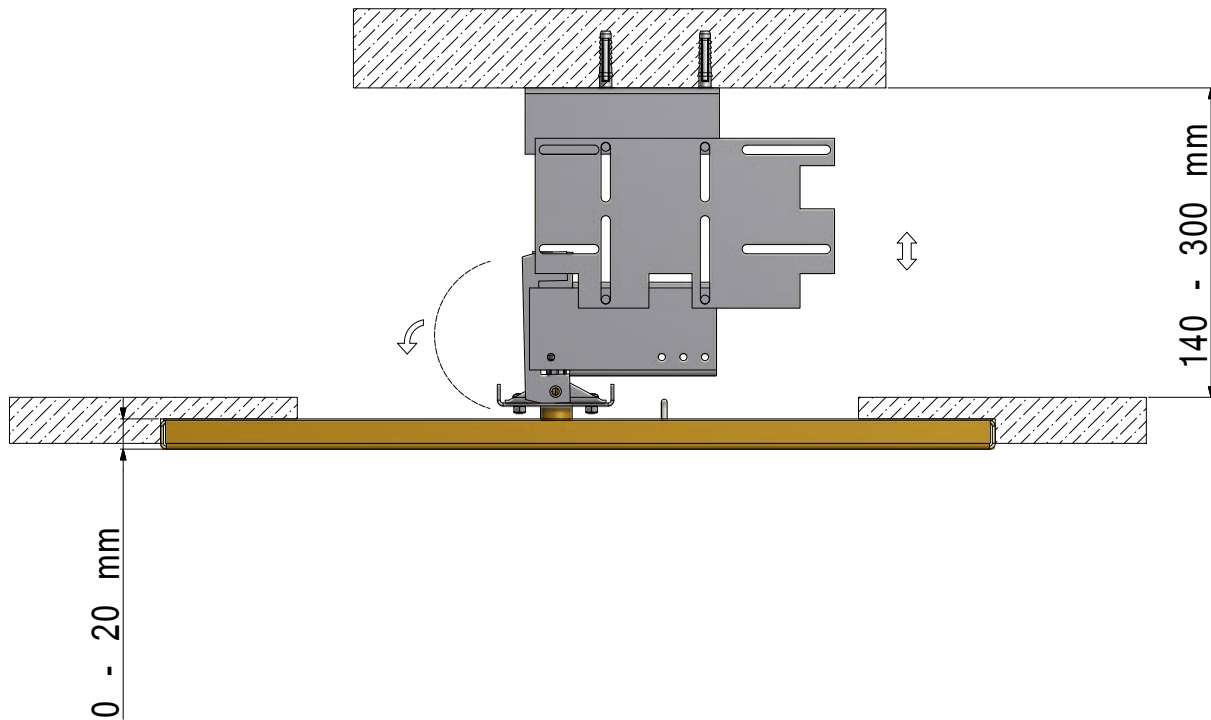

modello brevettato | patented | breveté | patentiert

ottone massiccio | solid brass | laiton massif | massiv Messing

consumo idrico effetto pioggia: 12 litri/minuto | average flow rate rain effect: 12 liters/minute

consommation effet pluie: 12 L/min | Durchflussmenge Regenbrause: 12 L/min

consumo idrico cascata: 18 litri/minuto | average flow rate waterfall: 18 liters/minute

consommation cascade: 18 L/min | Durchflussmenge Wasserfall: 18 L/min

pressione minima di esercizio: 1,5 bar dinamici | minimum dynamic pressure required: 1,5 bar (21,7 psi)

pression minimale 1,5 bar | mindest Druck aus 1,5 bar

Soffione anticalcare multifunzione rettangolare cromato 600x400mm con CASCATA e NEBULIZZAZIONE. Completo di dispositivo DELUXE per fissaggio a controsoffitto.

Rectangular multifunctional chrome plated antiscald shower head 600x400mm with WATERFALL and NEBULIZATION. Equipped with DELUXE false ceiling fixing device.

Pomme de tête anticalcaire multifonction chromée rectangulaire 600x400mm avec CASCADE et NÉBULISATION. Dispositif de fixation au contre-plafond DELUXE compris.

Rechteckige Kopfbrause Anti-Kalk 600x400mm verchromt mit WASSERFALL und NEBULISIERUNG. Vorrichtung für blinde Decke Montage DELUXE einschließlich.

NOTE | NOTES