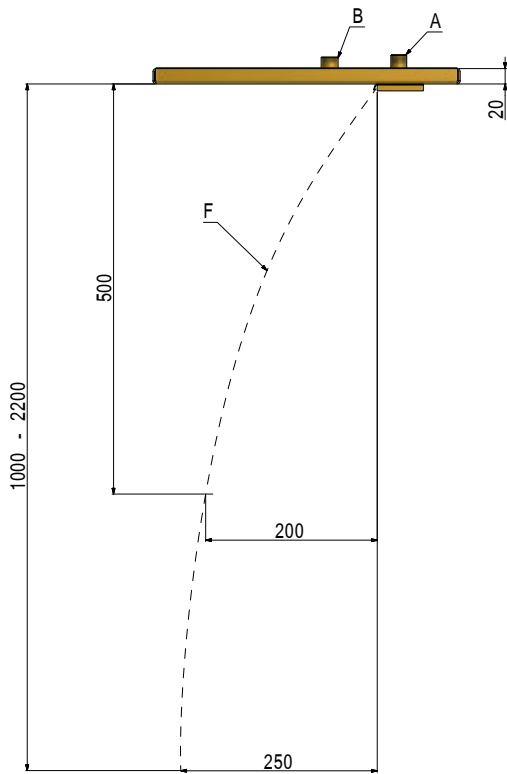

modello brevettato | patented | breveté | patentiert

ottone massiccio | solid brass | laiton massif | massiv Messing

consumo idrico effetto pioggia: 10 litri/minuto | average flow rate rain effect: 10 liters/minute

consommation effet pluie: 10 L/min | Durchflussmenge Regenbrause: 10 L/min

consumo idrico cascata: 18 litri/minuto | average flow rate waterfall: 18 liters/minute

consommation cascade: 18 L/min | Durchflussmenge Wasserfall: 18 L/min

pressione minima di esercizio: 1,5 bar dinamici | minimum dynamic pressure required: 1,5 bar (21,7 psi)

pression minimale 1,5 bar | mindest Druck aus 1,5 bar

Soffione anticalcare multifunzione quadrato cromato 400x400mm con CASCATA. Completo di dispositivo DELUXE per fissaggio a controsoffitto.

Square multifunctional chrome plated antiscald shower head 400x400mm with WATERFALL. Equipped with DELUXE false ceiling fixing device.

Pomme de tête anticalcaire multifonction chromée carrée 400x400mm avec CASCADE. Dispositif de fixation au contre-plafond DELUXE compris.

Viereckige Kopfbrause Anti-Kalk 400x400mm verchromt mit WASSERFALL. Vorrichtung für blinde Decke Montage DELUXE einschließlich.

NOTE | NOTES

A - Alimentazione cascata - Waterfall water supply - Connexion cascade - Wasserfall Anschluss

B - Alimentazione pioggia - Rain water supply - Connexion pluie - Regenbrause Anschluss

E - Dimensione minima scasso controsoffitto - Minimum false ceiling hole dimension

E - Dimension minimum du trou au contre-plafond - Mindestlochgröße von dem blinden Decke

F - Flusso cascata - Waterfall flow - Flux cascade - Wasserfallausfluß