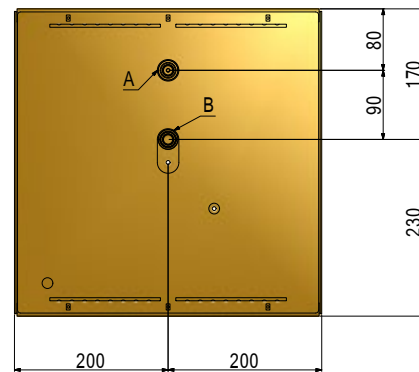

modello brevettato | patented | breveté | patentiert

ottone massiccio | solid brass | laiton massif | massiv Messing

consumo idrico effetto pioggia: 10 litri/minuto | average flow rate rain effect: 10 liters/minute

consommation effet pluie: 10 L/min | Durchflussmenge Regenbrause: 10 L/min

consumo idrico cascata: 18 litri/minuto | average flow rate waterfall: 18 liters/minute

consommation cascade: 18 L/min | Durchflussmenge Wasserfall: 18 L/min

pressione minima di esercizio: 1,5 bar dinamici | minimum dynamic pressure required: 1,5 bar (21,7 psi)

pression minimale 1,5 bar | mindest Druck aus 1,5 bar

Soffione anticalcare multifunzione quadrato cromato 400x400mm con CASCATA. Completo di dispositivo DELUXE per fissaggio a controsoffitto.

Square multifunctional chrome plated antiscald shower head 400x400mm with WATERFALL. Equipped with DELUXE false ceiling fixing device.

Pomme de tête anticalcaire multifonction chromée carrée 400x400mm avec CASCADE. Dispositif de fixation au contre-plafond DELUXE compris.

Viereckige Kopfbrause Anti-Kalk 400x400mm verchromt mit WASSERFALL. Vorrichtung für blinde Decke Montage DELUXE einschließlich.

NOTE | NOTES

A - Alimentazione cascata - Waterfall water supply - Connexion cascade - Wasserfall Anschluss

B - Alimentazione pioggia - Rain water supply - Connexion pluie - Regenbrause Anschluss

E - Dimensione minima scasso controsoffitto - Minimum false ceiling hole dimension

E - Dimension minimum du trou au contre-plafond - Mindestlochgröße von dem blinden Decke

F - Flusso cascata - Waterfall flow - Flux cascade - Wasserfallausfluß