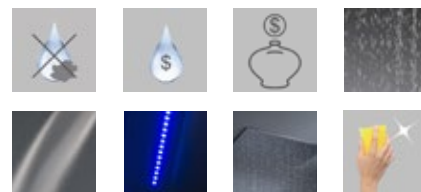

multifunction chromotherapy

2B 604 1L

modello brevettato | patented | breveté | patentiert

ottone massiccio | solid brass | laiton massif | massiv Messing

consumo idrico effetto pioggia: 12 litri/minuto | average flow rate rain effect: 12 liters/minute

consommation effet pluie: 12 L/min | Durchflussmenge Regenbrause: 12 L/min

consumo idrico cascata: 18 litri/minuto | average flow rate waterfall: 18 liters/minute

consommation cascade: 18 L/min | Durchflussmenge Wasserfall: 18 L/min

pressione minima di esercizio: 1,5 bar dinamici | minimum dynamic pressure required: 1,5 bar (21,7 psi)

pression minimale 1,5 bar | mindest Druck aus 1,5 bar

Soffione anticalcare multifunzione rettangolare cromato 600x400mm con cromoterapia a 72 LED RGB e CASCATA. Completo di dispositivo DELUXE per fissaggio a controsoffitto.

Rectangular multifunctional chrome plated antiscald 72 LED RGB shower head 600x400mm with WATERFALL. Equipped with DELUXE false ceiling fixing device.

Pomme de tête anticalcaire multifonction chromée rectangulaire 600x400mm à 72 LED RGB avec CASCADE. Dispositif de fixation au contre-plafond DELUXE compris.

Rechteckige Kopfbrause Anti-Kalk 600x400mm 72 LED RGB verchromt mit WASSERFALL. Vorrichtung für blinde Decke Montage DELUXE einschließlich.

NOTE | NOTES

A - Alimentazione cascata - Waterfall water supply - Connexion cascade - Wasserfall Anschluss

B - Alimentazione pioggia - Rain water supply - Connexion pluie - Regenbrause Anschluss

C - Connettore LED - LED connector - Connecteur LED - LED Verbinder

F - Flusso cascata - Waterfall flow - Flux cascade - Wasserfallausfluß

L'azienda si riserva il diritto di apportare senza preavviso modifiche ai prodotti in qualsiasi momento | Manufacture reserves the right to change products at any time without notice.
L'usine se réserve à tout moment de modifier les caractéristiques des produits | Der Hersteller behält sich vor, alle Produkte ohne vorherige Mitteilung zu ändern.