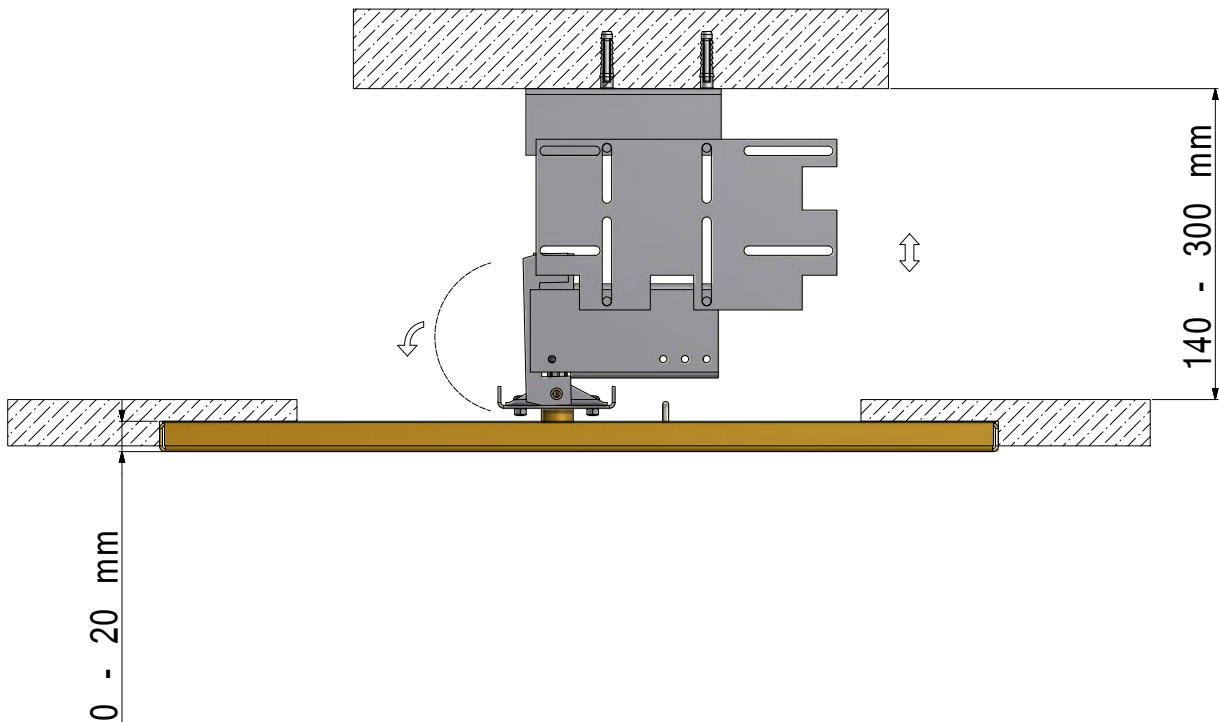

modello brevettato | patented | breveté | patentiert

ottone massiccio | solid brass | laiton massif | massiv Messing

consumo idrico effetto pioggia: 12 litri/minuto | average flow rate rain effect: 12 liters/minute

consommation effet pluie: 12 L/min | Durchflussmenge Regenbrause: 12 L/min

consumo idrico nebulizzazione: 1,5 litri/minuto | average flow rate nebulization: 1,5 liters/minute

consommation nébulisation: 1,5 L/min | Durchflussmenge Nebulisierung: 1,5 L/min

Soffione anticalcare multifunzione rettangolare cromato 600x400mm con NEBULIZZAZIONE. Completo di dispositivo DELUXE per fissaggio a controsoffitto.

Rectangular multifunctional chrome plated antiscaling shower head 600x400mm with NEBULIZATION. Equipped with DELUXE false ceiling fixing device.

Pomme de tête anticalcaire multifonction chromée rectangulaire 600x400mm avec NÉBULISATION. Dispositif de fixation au contre-plafond DELUXE compris.

Rechteckige Kopfbrause Anti-Kalk 600x400mm verchromt mit NEBULISIERUNG. Vorrichtung für blinde Decke Montage DELUXE einschließlich.

NOTE | NOTES