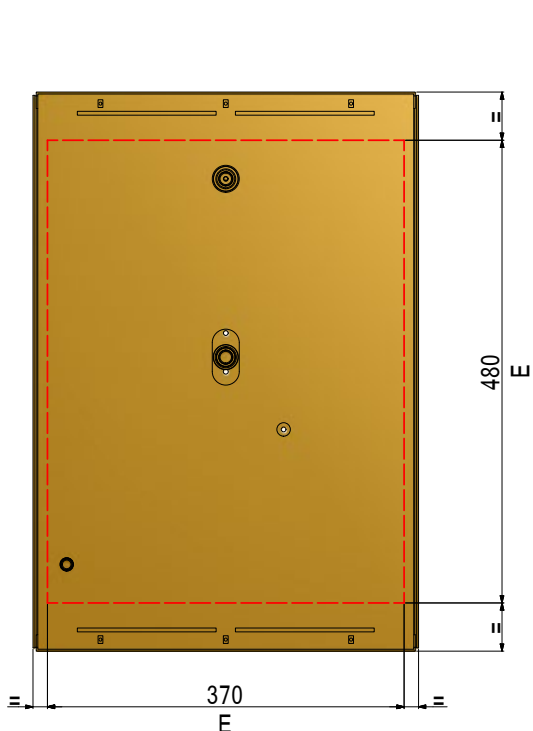

modello brevettato | patented | breveté | patentiert

ottone massiccio | solid brass | laiton massif | massiv Messing

consumo idrico effetto pioggia: 12 litri/minuto | average flow rate rain effect: 12 liters/minute

consommation effet pluie: 12 L/min | Durchflussmenge Regenbrause: 12 L/min

consumo idrico cascata: 18 litri/minuto | average flow rate waterfall: 18 liters/minute

consommation cascade: 18 L/min | Durchflussmenge Wasserfall: 18 L/min

pressione minima di esercizio: 1,5 bar dinamici | minimum dynamic pressure required: 1,5 bar (21,7 psi)

pression minimale 1,5 bar | mindest Druck aus 1,5 bar

Soffione anticalcare multifunzione rettangolare cromato 600x400mm con CASCATA e NEBULIZZAZIONE. Completo di dispositivo DELUXE per fissaggio a controsoffitto.

Rectangular multifunctional chrome plated antiscald shower head 600x400mm with WATERFALL and NEBULIZATION. Equipped with DELUXE false ceiling fixing device.

Pomme de tête anticalcaire multifonction chromée rectangulaire 600x400mm avec CASCADE et NÉBULISATION. Dispositif de fixation au contre-plafond DELUXE compris.

Rechteckige Kopfbrause Anti-Kalk 600x400mm verchromt mit WASSERFALL und NEBULISIERUNG. Vorrichtung für blinde Decke Montage DELUXE einschließlich.

NOTE | NOTES

A - Alimentazione cascata - Waterfall water supply - Connexion cascade - Wasserfall Anschluss

B - Alimentazione pioggia - Rain water supply - Connexion pluie - Regenbrause Anschluss

D - Alimentazione nebulizzatori - Nebulization water supply - Connexion nébulisation - Nebulisierung Anschluss

E - Dimensione scasso controsoffitto - False ceiling hole dimension - Dimension trou au contre-plafond - Lochgröße von dem blinden Decke