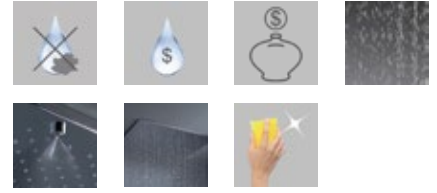

modello brevettato | patented | breveté | patentiert

ottone massiccio | solid brass | laiton massif | massiv Messing

consumo idrico effetto pioggia: 10 litri/minuto | average flow rate rain effect: 10 liters/minute

consommation effet pluie: 10 L/min | Durchflussmenge Regenbrause: 10 L/min

consumo idrico nebulizzazione: 1,5 litri/minuto | average flow rate nebulization: 1,5 liters/minute

consommation nébulisation: 1,5 L/min | Durchflussmenge Nebulisierung: 1,5 L/min

Soffione anticalcare multifunzione quadrato cromato 400x400mm con NEBULIZZAZIONE. Completo di dispositivo DELUXE per fissaggio a controsoffitto.

Square multifunctional chrome plated antiscaling shower head 400x400mm with NEBULIZATION. Equipped with DELUXE false ceiling fixing device.

Pomme de tête anticalcaire multifonction chromée carrée 400x400mm avec NÉBULISATION. Dispositif de fixation au contre-plafond DELUXE compris.

Viereckige Kopfbrause Anti-Kalk 400x400mm verchromt mit NEBULISIERUNG. Vorrichtung für blinde Decke Montage DELUXE einschließlich.