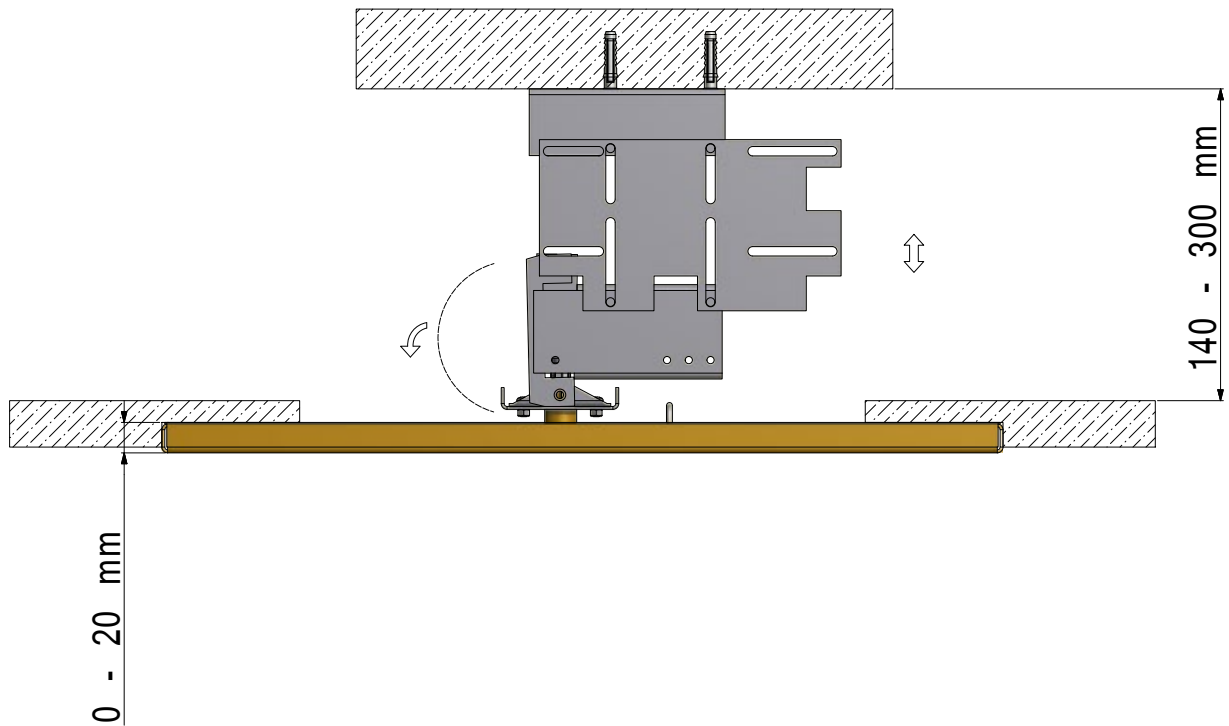

modello brevettato | patented | breveté | patentiert

ottone massiccio | solid brass | laiton massif | massiv Messing

consumo idrico effetto pioggia: 10 litri/minuto | average flow rate rain effect: 10 liters/minute

consommation effet pluie: 10 L/min | Durchflussmenge Regenbrause: 10 L/min

consumo idrico cascata: 18 litri/minuto | average flow rate waterfall: 18 liters/minute

consommation cascade: 18 L/min | Durchflussmenge Wasserfall: 18 L/min

pressione minima di esercizio: 1,5 bar dinamici | minimum dynamic pressure required: 1,5 bar (21,7 psi)

pression minimale 1,5 bar | mindest Druck aus 1,5 bar

Soffione anticalcare multifunzione quadrato cromato 400x400mm con CASCATA. Completo di dispositivo DELUXE per fissaggio a controsoffitto.

Square multifunctional chrome plated antiscald shower head 400x400mm with WATERFALL. Equipped with DELUXE false ceiling fixing device.

Pomme de tête anticalcaire multifonction chromée carrée 400x400mm avec CASCADE. Dispositif de fixation au contre-plafond DELUXE compris.

Viereckige Kopfbrause Anti-Kalk 400x400mm verchromt mit WASSERFALL. Vorrichtung für blinde Decke Montage DELUXE einschließlich.

NOTE | NOTES