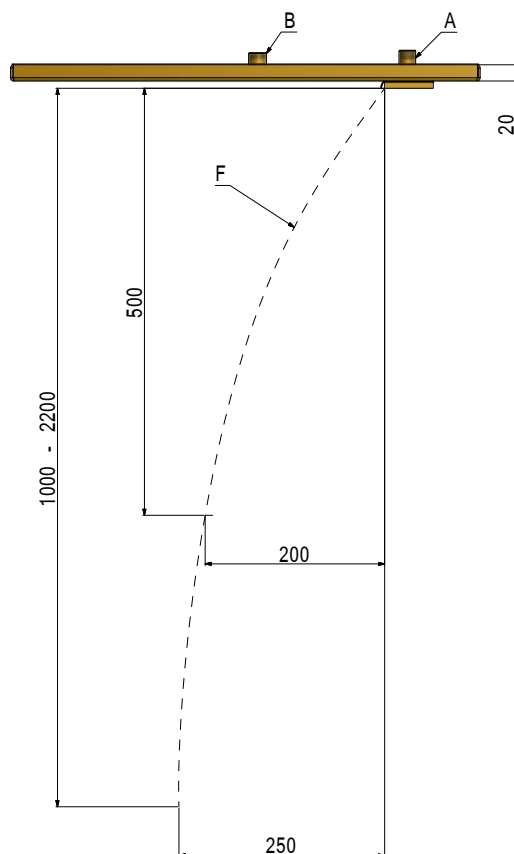

modello brevettato | patented | breveté | patentiert

ottone massiccio | solid brass | laiton massif | massiv Messing

consumo idrico effetto pioggia: 12 litri/minuto | average flow rate rain effect: 12 liters/minute

consommation effet pluie: 12 L/min | Durchflussmenge Regenbrause: 12 L/min

consumo idrico cascata: 18 litri/minuto | average flow rate waterfall: 18 liters/minute

consommation cascade: 18 L/min | Durchflussmenge Wasserfall: 18 L/min

pressione minima di esercizio: 1,5 bar dinamici | minimum dynamic pressure required: 1,5 bar (21,7 psi)

pression minimale 1,5 bar | mindest Druck aus 1,5 bar

Soffione anticalcare multifunzione rettangolare cromato 600x400mm con CASCATA. Completo di dispositivo DELUXE per fissaggio a controsoffitto.

Rectangular multifunctional chrome plated antiscald shower head 600x400mm with WATERFALL. Equipped with DELUXE false ceiling fixing device.

Pomme de tête anticalcaire multifonction chromée rectangulaire 600x400mm avec CASCADE. Dispositif de fixation au contre-plafond DELUXE compris.

Rechteckige Kopfbrause Anti-Kalk 600x400mm verchromt mit WASSERFALL. Vorrichtung für blinde Decke Montage DELUXE einschließlich.

NOTE | NOTES

A - Alimentazione cascata - Waterfall water supply - Connexion cascade - Wasserfall Anschluss

B - Alimentazione pioggia - Rain water supply - Connexion pluie - Regenbrause Anschluss

F - Flusso cascata - Waterfall flow - Flux cascade - Wasserfallausfluß

L'azienda si riserva il diritto di apportare senza preavviso modifiche ai prodotti in qualsiasi momento | Manufacturer reserves the right to change products at any time without notice.
L'usine se réserve à tout moment de modifier les caractéristiques des produits | Der Hersteller behält sich vor, alle Produkte ohne vorherige Mitteilung zu ändern.