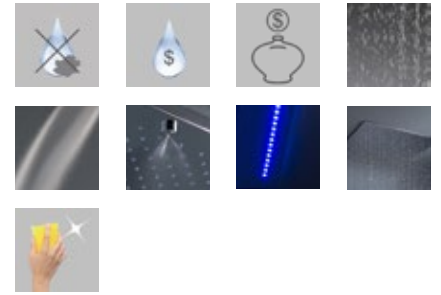

multifunction chromotherapy

2B 606 1L

modello brevettato | patented | breveté | patentiert

ottone massiccio | solid brass | laiton massif | massiv Messing

consumo idrico effetto pioggia: 12 litri/minuto | average flow rate rain effect: 12 liters/minute

consommation effet pluie: 12 L/min | Durchflussmenge Regenbrause: 12 L/min

consumo idrico cascata: 18 litri/minuto | average flow rate waterfall: 18 liters/minute

consommation cascade: 18 L/min | Durchflussmenge Wasserfall: 18 L/min

pressione minima di esercizio: 1,5 bar dinamici | minimum dynamic pressure required: 1,5 bar (21,7 psi)

pression minimale 1,5 bar | mindest Druck aus 1,5 bar

Soffione anticalcare multifunzione rettangolare cromato 600x400mm con cromoterapia a 72 LED RGB, CASCATA e NEBULIZZAZIONE. Completo di dispositivo DELUXE per fissaggio a controsoffitto.

Rectangular multifunctional chrome plated antiscaling 72 LED RGB shower head 600x400mm with WATERFALL and NEBULIZATION. Equipped with DELUXE false ceiling fixing device.

Pomme de tête anticalcaire multifonction chromée rectangulaire 600x400mm à 72 LED RGB avec CASCADE et NÉBULISATION. Dispositif de fixation au contre-plafond DELUXE compris.

Rechteckige Kopfbrause Anti-Kalk 600x400mm 72 LED RGB verchromt mit WASSERFALL und NEBULISIERUNG. Vorrichtung für blinde Decke Montage DELUXE einschließlich.

NOTE | NOTES

A - Alimentazione cascata - Waterfall water supply - Connexion cascade - Wasserfall Anschluss

B - Alimentazione pioggia - Rain water supply - Connexion pluie - Regenbrause Anschluss

C - Connettore LED - LED connector - Connecteur LED - LED Verbinder

D - Alimentazione nebulizzatori - Nebulization water supply - Connexion nébulisation - Nebulisierung Anschluss

F - Flusso cascata - Waterfall flow - Flux cascade - Wasserfallausfluß

N - Nebulizzazione - Nebulization - Nébulisation - Nebulisierung

Lazienda si riserva il diritto di apportare senza preavviso modifiche ai prodotti in qualsiasi momento | Manufacture reserves the right to change products at any time without notice.
Luzine se réserve à tout moment de modifier les caractéristiques des produits | Der Hersteller behält sich vor, alle Produkte ohne vorherige Mitteilung zu ändern.