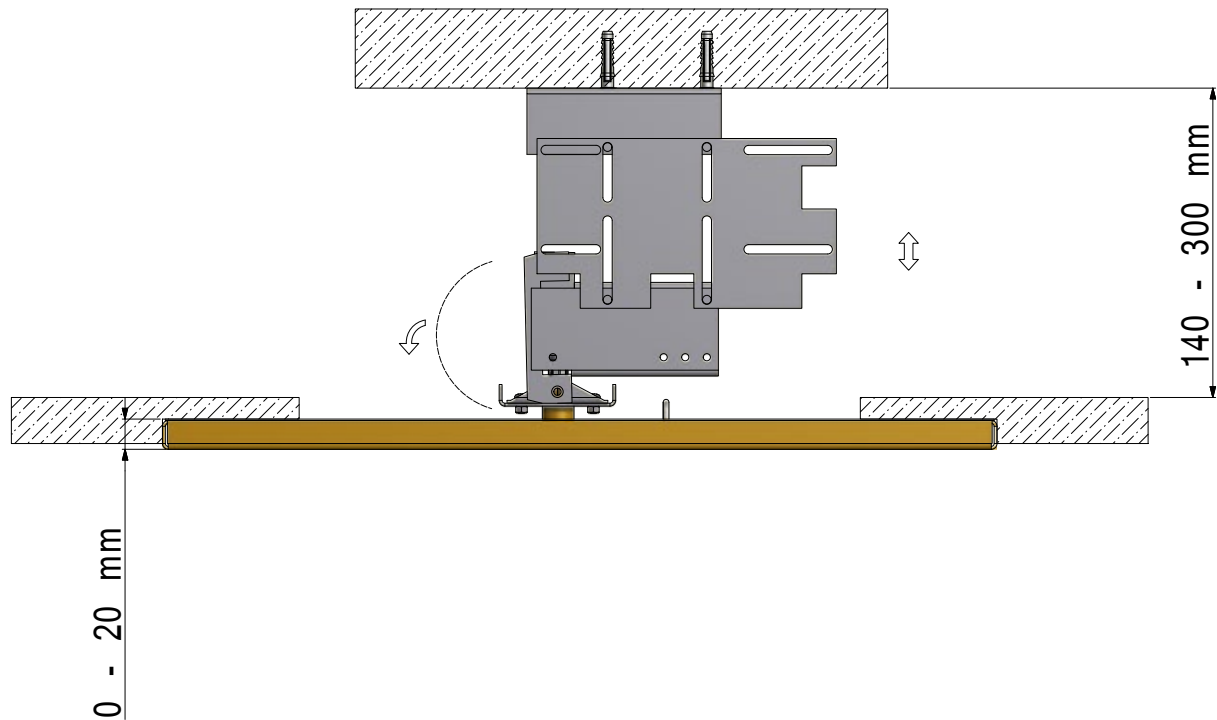

multifunction chromotherapy

2B 605 1L

modello brevettato | patented | breveté | patentiert

ottone massiccio | solid brass | laiton massif | massiv Messing

consumo idrico effetto pioggia: 12 litri/minuto | average flow rate rain effect: 12 liters/minute

consommation effet pluie: 12 L/min | Durchflussmenge Regenbrause: 12 L/min

consumo idrico nebulizzazione: 1,5 litri/minuto | average flow rate nebulization: 1,5 liters/minute

consommation nébulisation: 1,5 L/min | Durchflussmenge Nebulisierung: 1,5 L/min

Soffione anticalcare multifunzione rettangolare cromato 600x400mm con cromoterapia a 72 LED RGB e NEBULIZZAZIONE. Completo di dispositivo DELUXE per fissaggio a controsoffitto.

Rectangular multifunctional chrome plated antiscald 72 LED RGB shower head 600x400mm with NEBULIZATION. Equipped with DELUXE false ceiling fixing device.

Pomme de tête anticalcaire multifonction chromée rectangulaire 600x400mm à 72 LED RGB avec NÉBULISATION. Dispositif de fixation au contre-plafond DELUXE compris.

Rechteckige Kopfbrause Anti-Kalk 600x400mm 72 LED RGB verchromt mit NEBULISIERUNG. Vorrichtung für blinde Decke Montage DELUXE einschließlich.

NOTE | NOTES

L'azienda si riserva il diritto di apportare senza preavviso modifiche ai prodotti in qualsiasi momento. | Manufacture reserves the right to change products at any time without notice.
L'usine se réserve à tout moment de modifier les caractéristiques des produits. | Der Hersteller behält sich vor, alle Produkte ohne vorherige Mitteilung zu ändern.