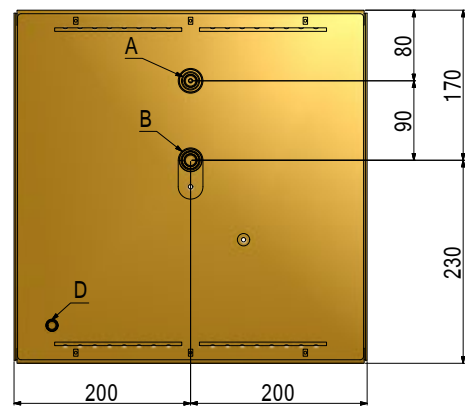

modello brevettato | patented | breveté | patentiert

ottone massiccio | solid brass | laiton massif | massiv Messing

consumo idrico effetto pioggia: 10 litri/minuto | average flow rate rain effect: 10 liters/minute

consommation effet pluie: 10 L/min | Durchflussmenge Regenbrause: 10 L/min

consumo idrico cascata: 18 litri/minuto | average flow rate waterfall: 18 liters/minute

consommation cascade: 18 L/min | Durchflussmenge Wasserfall: 18 L/min

pressione minima di esercizio: 1,5 bar dinamici | minimum dynamic pressure required: 1,5 bar (21,7 psi)

pression minimale 1,5 bar | mindest Druck aus 1,5 bar

Soffione anticalcare multifunzione quadrato cromato 400x400mm con CASCATA e NEBULIZZAZIONE. Completo di dispositivo DELUXE per fissaggio a controsoffitto.

Square multifunctional chrome plated antiscald shower head 400x400mm with WATERFALL and NEBULIZATION. Equipped with DELUXE false ceiling fixing device.

Pomme de tête anticalcaire multifonction chromée carrée 400x400mm avec CASCADE et NÉBULISATION. Dispositif de fixation au contre-plafond DELUXE compris.

Viereckige Kopfbrause Anti-Kalk 400x400mm verchromt mit WASSERFALL und NEBULISIERUNG. Vorrichtung für blinde Decke Montage DELUXE einschließlich.

NOTE | NOTES

A - Alimentazione cascata - Waterfall water supply - Connexion cascade - Wasserfall Anschluss

B - Alimentazione pioggia - Rain water supply - Connexion pluie - Regenbrause Anschluss

D - Alimentazione nebulizzatori - Nebulization water supply - Connexion nébulisation - Nebulisierung Anschluss

E - Dimensione scasso controsoffitto - False ceiling hole dimension - Dimension trou au contre-plafond - Lochgröße von dem blinden Decke

L'azienda si riserva il diritto di apportare senza preavviso modifiche ai prodotti in qualsiasi momento | Manufacture reserves the right to change products at any time without notice.
L'usine se réserve à tout moment de modifier les caractéristiques des produits | Der Hersteller behält sich vor, alle Produkte ohne vorherige Mitteilung zu ändern.