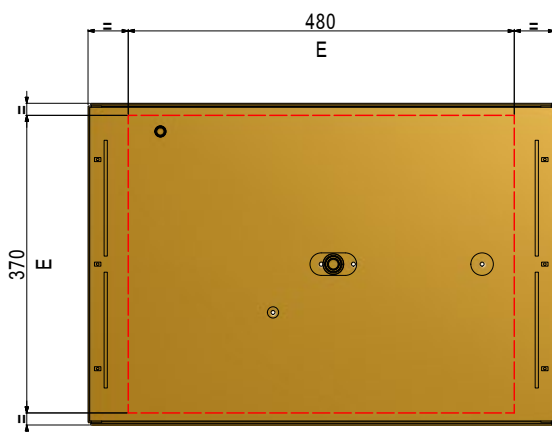

modello brevettato | patented | breveté | patentiert

ottone massiccio | solid brass | laiton massif | massiv Messing

consumo idrico effetto pioggia: 12 litri/minuto | average flow rate rain effect: 12 liters/minute

consommation effet pluie: 12 L/min | Durchflussmenge Regenbrause: 12 L/min

consumo idrico nebulizzazione: 1,5 litri/minuto | average flow rate nebulization: 1,5 liters/minute

consommation nébulisation: 1,5 L/min | Durchflussmenge Nebulisierung: 1,5 L/min

Soffione anticalcare multifunzione rettangolare cromato 600x400mm con NEBULIZZAZIONE. Completo di dispositivo DELUXE per fissaggio a controsoffitto.

Rectangular multifunctional chrome plated antiscaling shower head 600x400mm with NEBULIZATION. Equipped with DELUXE false ceiling fixing device.

Pomme de tête anticalcaire multifonction chromée rectangulaire 600x400mm avec NÉBULISATION. Dispositif de fixation au contre-plafond DELUXE compris.

Rechteckige Kopfbrause Anti-Kalk 600x400mm verchromt mit NEBULISIERUNG. Vorrichtung für blinde Decke Montage DELUXE einschließlich.

NOTE | NOTES

A - Alimentazione nebulizzatori - Nebulization water supply - Connexion nébulisation - Nebulisierung Anschluss

B - Alimentazione pioggia - Rain water supply - Connexion pluie - Regenbrause Anschluss

E - Dimensione scasso controsoffitto - False ceiling hole dimension - Dimension trou au contre-plafond - Lochgröße von dem blinde Decke

L'azienda si riserva il diritto di apportare senza preavviso modifiche ai prodotti in qualsiasi momento. | Manufacturer reserves the right to change products at any time without notice. L'usine se réserve à tout moment de modifier les caractéristiques des produits. | Der Hersteller behält sich vor, alle Produkte ohne vorherige Mitteilung zu ändern.