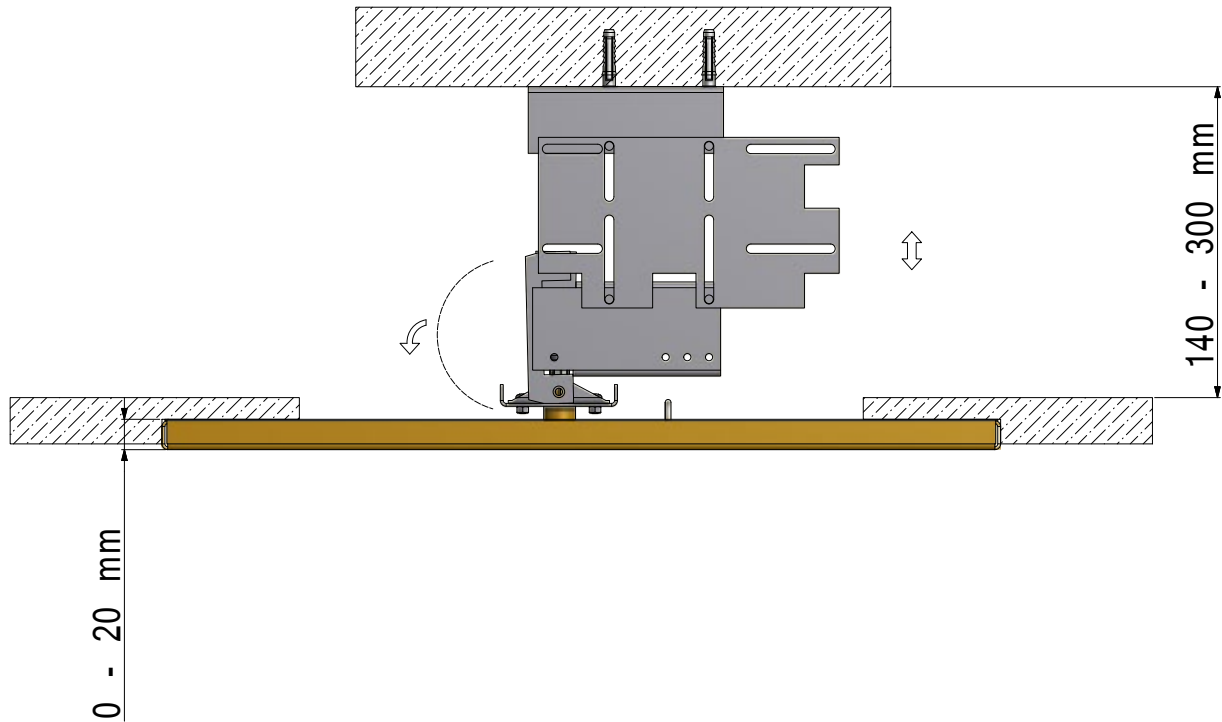

modello brevettato | patented | breveté | patentiert

ottone massiccio | solid brass | laiton massif | massiv Messing

consumo idrico effetto pioggia: 10 litri/minuto | average flow rate rain effect: 10 liters/minute

consommation effet pluie: 10 L/min | Durchflussmenge Regenbrause: 10 L/min

consumo idrico cascata: 18 litri/minuto | average flow rate waterfall: 18 liters/minute

consommation cascade: 18 L/min | Durchflussmenge Wasserfall: 18 L/min

pressione minima di esercizio: 1,5 bar dinamici | minimum dynamic pressure required: 1,5 bar (21,7 psi)

pression minimale 1,5 bar | mindest Druck aus 1,5 bar

Soffione anticalcare multifunzione quadrato cromato 400x400mm con CASCATA e NEBULIZZAZIONE. Completo di dispositivo DELUXE per fissaggio a controsoffitto.

Square multifunctional chrome plated antiscald shower head 400x400mm with WATERFALL and NEBULIZATION. Equipped with DELUXE false ceiling fixing device.

Pomme de tête anticalcaire multifonction chromée carrée 400x400mm avec CASCADE et NÉBULISATION. Dispositif de fixation au contre-plafond DELUXE compris.

Viereckige Kopfbrause Anti-Kalk 400x400mm verchromt mit WASSERFALL und NEBULISIERUNG. Vorrichtung für blinde Decke Montage DELUXE einschließlich.

NOTE | NOTES

L'azienda si riserva il diritto di apportare senza preavviso modifiche ai prodotti in qualsiasi momento. | Manufacturer reserves the right to change products at any time without notice. | L'usine se réserve à tout moment de modifier les caractéristiques des produits. | Der Hersteller behält sich vor, alle Produkte ohne vorherige Mitteilung zu ändern.