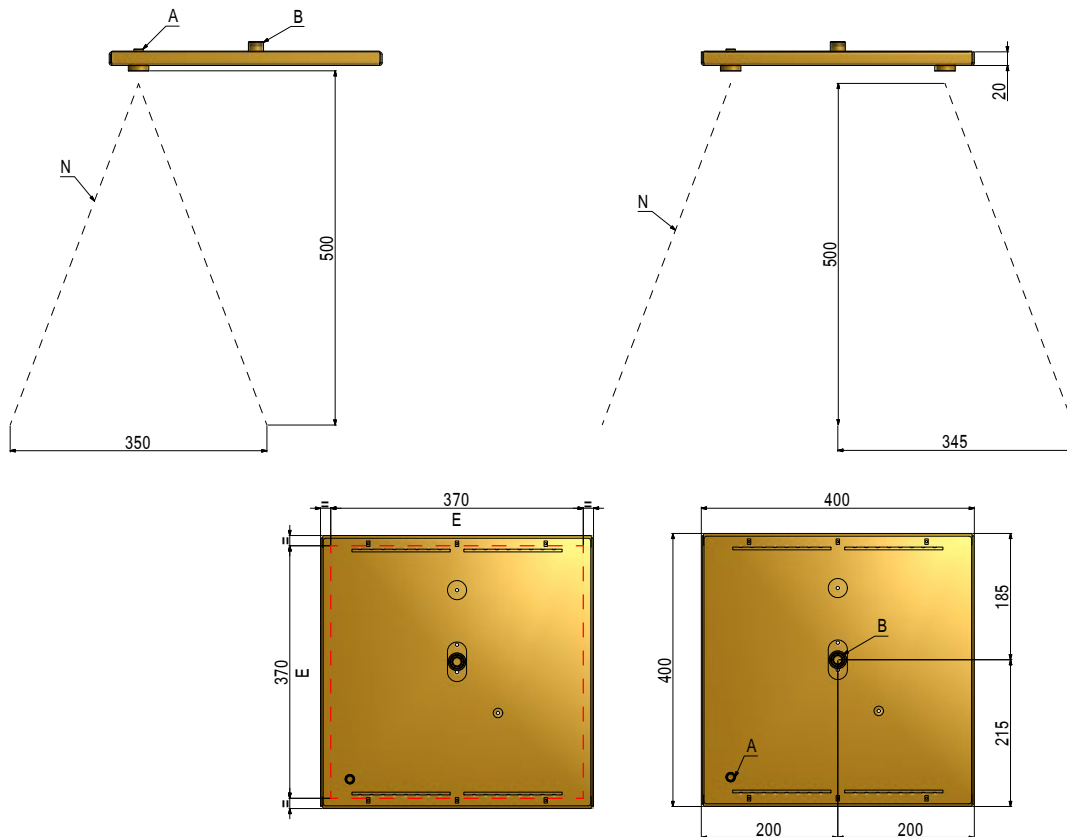

modello brevettato | patented | breveté | patentiert

ottone massiccio | solid brass | laiton massif | massiv Messing

consumo idrico effetto pioggia: 10 litri/minuto | average flow rate rain effect: 10 liters/minute

consommation effet pluie: 10 L/min | Durchflussmenge Regenbrause: 10 L/min

consumo idrico nebulizzazione: 1,5 litri/minuto | average flow rate nebulization: 1,5 liters/minute

consommation nébulisation: 1,5 L/min | Durchflussmenge Nebulisierung: 1,5 L/min

Soffione anticalcare multifunzione quadrato cromato 400x400mm con NEBULIZZAZIONE. Completo di dispositivo DELUXE per fissaggio a controsoffitto.

Square multifunctional chrome plated antiscaling shower head 400x400mm with NEBULIZATION. Equipped with DELUXE false ceiling fixing device.

Pomme de tête anticalcaire multifonction chromée carrée 400x400mm avec NÉBULISATION. Dispositif de fixation au contre-plafond DELUXE compris.

Viereckige Kopfbrause Anti-Kalk 400x400mm verchromt mit NEBULISIERUNG. Vorrichtung für blinde Decke Montage DELUXE einschließlich.

NOTE | NOTES

A - Alimentazione nebulizzatori - Nebulization water supply - Connexion nébulisation - Nebulisierung Anschluss

B - Alimentazione pioggia - Rain water supply - Connexion pluie - Regenbrause Anschluss

E - Dimensione scasso controsoffitto - False ceiling hole dimension - Dimension trou au contre-plafond - Lochgröße von dem blinden Decke

N - Nebulizzazione - Nebulization - Nébulisation - Nebulisierung

L'azienda si riserva il diritto di apportare modifiche ai prodotti in qualsiasi momento. | Manufacture reserves the right to change products at any time without notice. | L'usine se réserve à tout moment de modifier les caractéristiques des produits. | Der Hersteller behält sich vor, alle Produkte ohne vorherige Mitteilung zu ändern.