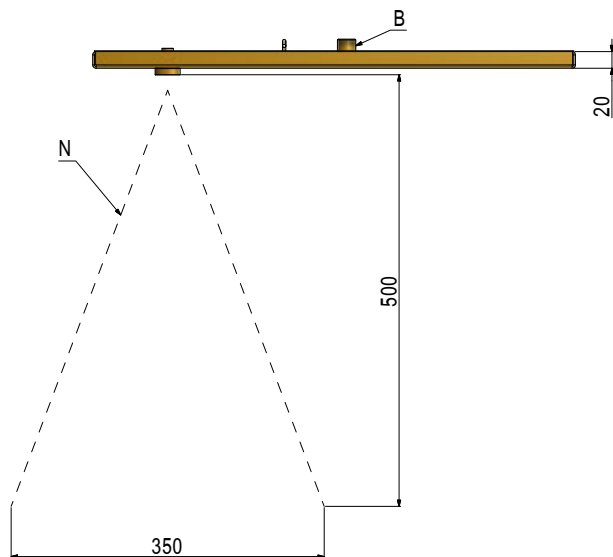

multifunction chromotherapy

2B 605 1L

modello brevettato | patented | breveté | patentiert

ottone massiccio | solid brass | laiton massif | massiv Messing

consumo idrico effetto pioggia: 12 litri/minuto | average flow rate rain effect: 12 liters/minute

consommation effet pluie: 12 L/min | Durchflussmenge Regenbrause: 12 L/min

consumo idrico nebulizzazione: 1,5 litri/minuto | average flow rate nebulization: 1,5 liters/minute

consommation nébulisation: 1,5 L/min | Durchflussmenge Nebulisierung: 1,5 L/min

Soffione anticalcare multifunzione rettangolare cromato 600x400mm con cromoterapia a 72 LED RGB e NEBULIZZAZIONE. Completo di dispositivo DELUXE per fissaggio a controsoffitto.

Rectangular multifunctional chrome plated antiscald 72 LED RGB shower head 600x400mm with NEBULIZATION. Equipped with DELUXE false ceiling fixing device.

Pomme de tête anticalcaire multifonction chromée rectangulaire 600x400mm à 72 LED RGB avec NÉBULISATION. Dispositif de fixation au contre-plafond DELUXE compris.

Rechteckige Kopfbrause Anti-Kalk 600x400mm 72 LED RGB verchromt mit NEBULISIERUNG. Vorrichtung für blinde Decke Montage DELUXE einschließlich.

NOTE | NOTES

A - Alimentazione nebulizzatori - Nebulization water supply - Connexion nébulisation - Nebulisierung Anschluss

B - Alimentazione pioggia - Rain water supply - Connexion pluie - Regenbrause Anschluss

C - Connettore LED - LED connector - Connecteur LED - LED Verbinder

N - Nebulizzazione - Nebulization - Nébulisation - Nebulisierung

L'azienda si riserva il diritto di apportare senza preavviso modifiche ai prodotti in qualsiasi momento. | Manufacture reserves the right to change products at any time without notice.
L'usine se réserve à tout moment de modifier les caractéristiques des produits. | Der Hersteller behält sich vor, alle Produkte ohne vorherige Mitteilung zu ändern.