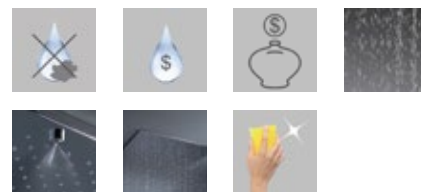

modello brevettato | patented | breveté | patentiert

ottone massiccio | solid brass | laiton massif | massiv Messing

consumo idrico effetto pioggia: 12 litri/minuto | average flow rate rain effect: 12 liters/minute

consommation effet pluie: 12 L/min | Durchflussmenge Regenbrause: 12 L/min

consumo idrico nebulizzazione: 1,5 litri/minuto | average flow rate nebulization: 1,5 liters/minute

consommation nébulisation: 1,5 L/min | Durchflussmenge Nebulisierung: 1,5 L/min

Soffione anticalcare multifunzione rettangolare cromato 600x400mm con NEBULIZZAZIONE. Completo di dispositivo DELUXE per fissaggio a controsoffitto.

Rectangular multifunctional chrome plated antiscaling shower head 600x400mm with NEBULIZATION. Equipped with DELUXE false ceiling fixing device.

Pomme de tête anticalcaire multifonction chromée rectangulaire 600x400mm avec NÉBULISATION. Dispositif de fixation au contre-plafond DELUXE compris.

Rechteckige Kopfbrause Anti-Kalk 600x400mm verchromt mit NEBULISIERUNG. Vorrichtung für blinde Decke Montage DELUXE einschließlich.

NOTE | NOTES

A - Alimentazione nebulizzatori - Nebulization water supply - Connexion nébulisation - Nebulisierung Anschluss

B - Alimentazione pioggia - Rain water supply - Connexion pluie - Regenbrause Anschluss

E - Dimensione scasso controsoffitto - False ceiling hole dimension - Dimension trou au contre-plafond - Lochgröße von dem blinde Decke

L'azienda si riserva il diritto di apportare senza preavviso modifiche ai prodotti in qualsiasi momento. | Manufacturer reserves the right to change products at any time without notice. L'usine se réserve à tout moment de modifier les caractéristiques des produits. | Der Hersteller behält sich vor, alle Produkte ohne vorherige Mitteilung zu ändern.