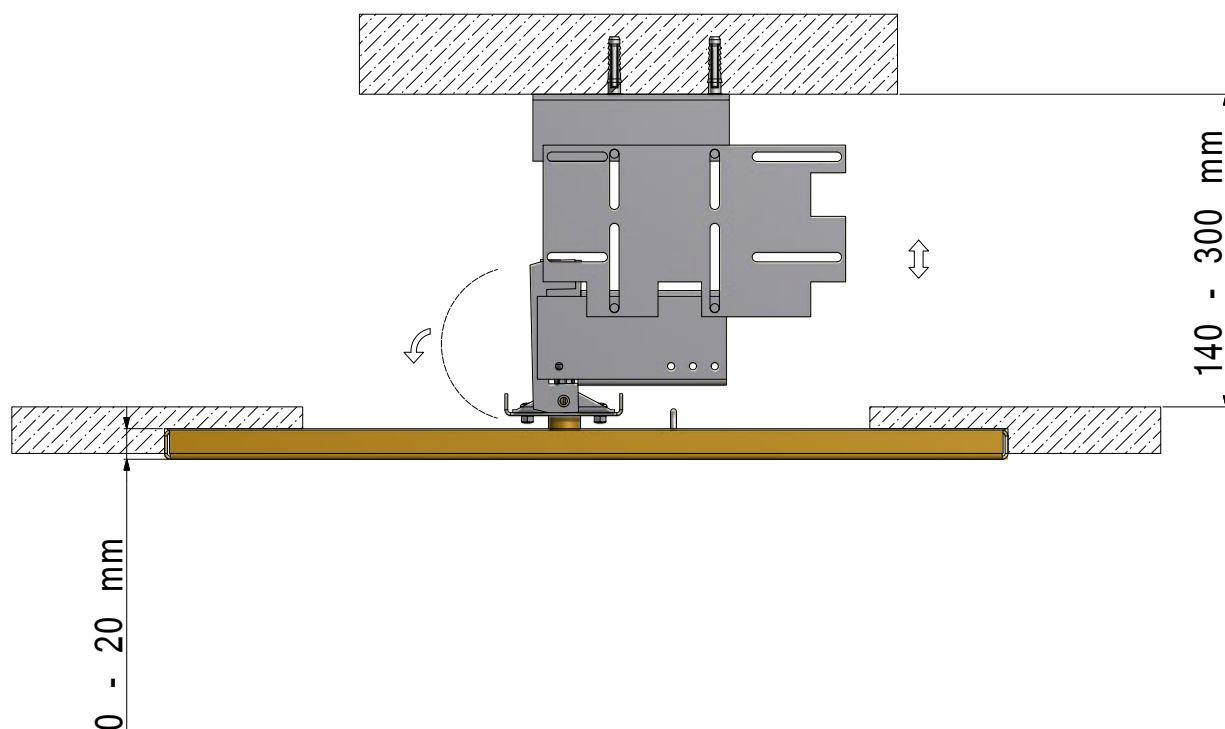

multifunction chromotherapy

1B 404 1L

modello brevettato | patented | breveté | patentiert

ottone massiccio | solid brass | laiton massif | massiv Messing

consumo idrico effetto pioggia: 10 litri/minuto | average flow rate rain effect: 10 liters/minute

consommation effet pluie: 10 L/min | Durchflussmenge Regenbrause: 10 L/min

consumo idrico cascata: 18 litri/minuto | average flow rate waterfall: 18 liters/minute

consommation cascade: 18 L/min | Durchflussmenge Wasserfall: 18 L/min

pressione minima di esercizio: 1,5 bar dinamici | minimum dynamic pressure required: 1,5 bar (21,7 psi)

pression minimale 1,5 bar | mindest Druck aus 1,5 bar

Soffione anticalcare multifunzione quadrato cromato 400x400mm con cromoterapia a 72 LED RGB e CASCATA. Completo di dispositivo DELUXE per fissaggio a controsoffitto.

Square multifunctional chrome plated antiscald 72 LED RGB shower head 400x400mm with WATERFALL. Equipped with DELUXE false ceiling fixing device.

Pomme de tête anticalcaire multifonction chromée carrée 400x400mm à 72 LED RGB avec CASCADE. Dispositif de fixation au contre-plafond DELUXE compris.

Viereckige Kopfbrause Anti-Kalk 400x400mm 72 LED RGB verchromt mit WASSERFALL. Vorrichtung für blinde Decke Montage DELUXE einschließlich.

NOTE | NOTES

L'azienda si riserva il diritto di apportare senza preavviso modifiche ai prodotti in qualsiasi momento. | Manufacturer reserves the right to change products at any time without notice.
L'usine se réserve à tout moment de modifier les caractéristiques des produits. | Der Hersteller behält sich vor, alle Produkte ohne vorherige Mitteilung zu ändern.