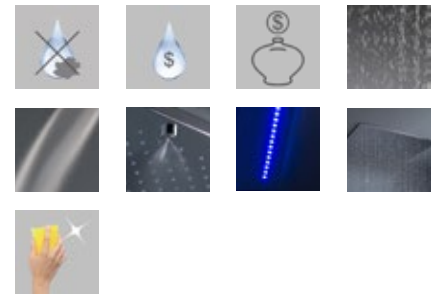

multifunction chromotherapy

1B 406 1L

modello brevettato | patented | breveté | patentiert

ottone massiccio | solid brass | laiton massif | massiv Messing

consumo idrico effetto pioggia: 10 litri/minuto | average flow rate rain effect: 10 liters/minute

consommation effet pluie: 10 L/min | Durchflussmenge Regenbrause: 10 L/min

consumo idrico cascata: 18 litri/minuto | average flow rate waterfall: 18 liters/minute

consommation cascade: 18 L/min | Durchflussmenge Wasserfall: 18 L/min

pressione minima di esercizio: 1,5 bar dinamici | minimum dynamic pressure required: 1,5 bar (21,7 psi)

pression minimale 1,5 bar | mindest Druck aus 1,5 bar

Soffione anticalcare multifunzione quadrato cromato 400x400mm con cromoterapia a 72 LED RGB, CASCATA e NEBULIZZAZIONE. Completo di dispositivo DELUXE per fissaggio a controsoffitto.

Square multifunctional chrome plated antiscaling 72 LED RGB shower head 400x400mm with WATERFALL and NEBULIZATION. Equipped with DELUXE false ceiling fixing device.

Pomme de tête anticalcaire multifonction chromée carrée 400x400mm à 72 LED RGB avec CASCADE et NÉBULISATION. Dispositif de fixation au contre-plafond DELUXE compris.

Viereckige Kopfbrause Anti-Kalk 400x400mm 72 LED RGB verchromt mit WASSERFALL und NEBULISIERUNG. Vorrichtung für blinde Decke Montage DELUXE einschließlich.

NOTE | NOTES

A - Alimentazione cascata - Waterfall water supply - Connexion cascade - Wasserfall Anschluss

B - Alimentazione pioggia - Rain water supply - Connexion pluie - Regenbrause Anschluss

C - Connettore LED - LED connector - Connecteur LED - LED Verbinder

D - Alimentazione nebulizzatori - Nebulization water supply - Connexion nébulisation - Nebulisierung Anschluss

F - Flusso cascata - Waterfall flow - Flux cascade - Wasserfallausfluß

N - Nebulizzazione - Nebulization - Nébulisation - Nebulisierung

Lazienda si riserva il diritto di apportare senza preavviso modifiche ai prodotti in qualsiasi momento | Manufactuer reserves the right to change products at any time without notice.
Luzine se réserve à tout moment de modifier les caractéristiques des produits | Der Hersteller behält sich vor, alle Produkte ohne vorherige Mitteilung zu ändern.