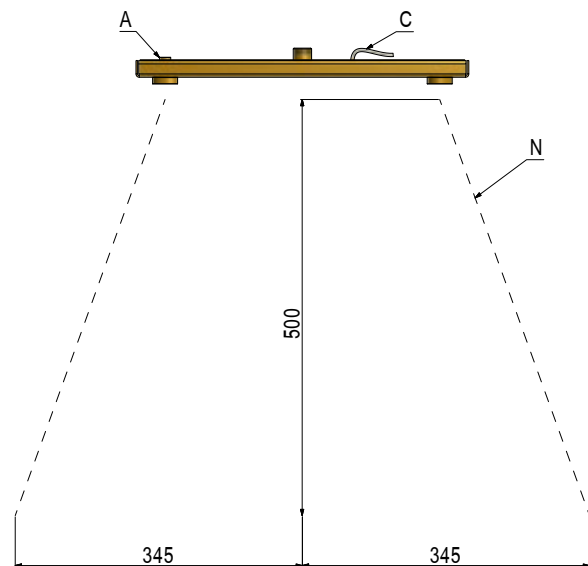

multifunction chromotherapy

2B 605 1L

modello brevettato | patented | breveté | patentiert

ottone massiccio | solid brass | laiton massif | massiv Messing

consumo idrico effetto pioggia: 12 litri/minuto | average flow rate rain effect: 12 liters/minute

consommation effet pluie: 12 L/min | Durchflussmenge Regenbrause: 12 L/min

consumo idrico nebulizzazione: 1,5 litri/minuto | average flow rate nebulization: 1,5 liters/minute

consommation nébulisation: 1,5 L/min | Durchflussmenge Nebulisierung: 1,5 L/min

Soffione anticalcare multifunzione rettangolare cromato 600x400mm con cromoterapia a 72 LED RGB e NEBULIZZAZIONE. Completo di dispositivo DELUXE per fissaggio a controsoffitto.

Rectangular multifunctional chrome plated antiscald 72 LED RGB shower head 600x400mm with NEBULIZATION. Equipped with DELUXE false ceiling fixing device.

Pomme de tête anticalcaire multifonction chromée rectangulaire 600x400mm à 72 LED RGB avec NÉBULISATION. Dispositif de fixation au contre-plafond DELUXE compris.

Rechteckige Kopfbrause Anti-Kalk 600x400mm 72 LED RGB verchromt mit NEBULISIERUNG. Vorrichtung für blinde Decke Montage DELUXE einschließlich.

NOTE | NOTES

A - Alimentazione nebulizzatori - Nebulization water supply - Connexion nébulisation - Nebulisierung Anschluss

B - Alimentazione pioggia - Rain water supply - Connexion pluie - Regenbrause Anschluss

C - Connettore LED - LED connector - Connecteur LED - LED Verbinder

N - Nebulizzazione - Nebulization - Nébulisation - Nebulisierung

L'azienda si riserva il diritto di apportare senza preavviso modifiche ai prodotti in qualsiasi momento. | Manufacture reserves the right to change products at any time without notice.
L'usine se réserve à tout moment de modifier les caractéristiques des produits. | Der Hersteller behält sich vor, alle Produkte ohne vorherige Mitteilung zu ändern.