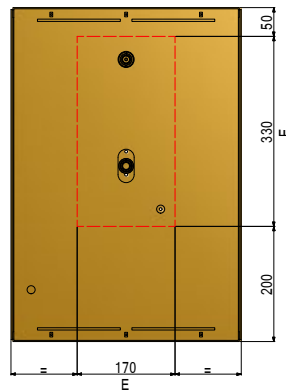

modello brevettato | patented | breveté | patentiert

ottone massiccio | solid brass | laiton massif | massiv Messing

consumo idrico effetto pioggia: 12 litri/minuto | average flow rate rain effect: 12 liters/minute

consommation effet pluie: 12 L/min | Durchflussmenge Regenbrause: 12 L/min

consumo idrico cascata: 18 litri/minuto | average flow rate waterfall: 18 liters/minute

consommation cascade: 18 L/min | Durchflussmenge Wasserfall: 18 L/min

pressione minima di esercizio: 1,5 bar dinamici | minimum dynamic pressure required: 1,5 bar (21,7 psi)

pression minimale 1,5 bar | mindest Druck aus 1,5 bar

Soffione anticalcare multifunzione rettangolare cromato 600x400mm con CASCATA. Completo di dispositivo DELUXE per fissaggio a controsoffitto.

Rectangular multifunctional chrome plated antiscald shower head 600x400mm with WATERFALL. Equipped with DELUXE false ceiling fixing device.

Pomme de tête anticalcaire multifonction chromée rectangulaire 600x400mm avec CASCADE. Dispositif de fixation au contre-plafond DELUXE compris.

Rechteckige Kopfbrause Anti-Kalk 600x400mm verchromt mit WASSERFALL. Vorrichtung für blinde Decke Montage DELUXE einschließlich.

NOTE | NOTES

A - Alimentazione cascata - Waterfall water supply - Connexion cascade - Wasserfall Anschluss

B - Alimentazione pioggia - Rain water supply - Connexion pluie - Regenbrause Anschluss

E - Dimensione minima scasso controsoffitto - Minimum false ceiling hole dimension

E - Dimension minimum du trou au contre-plafond - Mindestlochgröße von dem blinden Decke