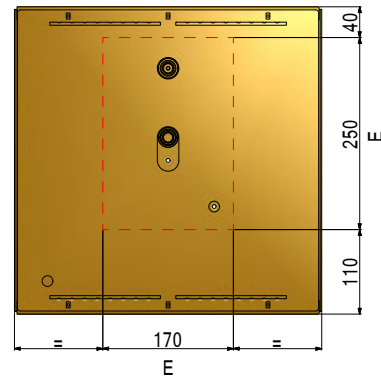

modello brevettato | patented | breveté | patentiert

ottone massiccio | solid brass | laiton massif | massiv Messing

consumo idrico effetto pioggia: 10 litri/minuto | average flow rate rain effect: 10 liters/minute

consommation effet pluie: 10 L/min | Durchflussmenge Regenbrause: 10 L/min

consumo idrico cascata: 18 litri/minuto | average flow rate waterfall: 18 liters/minute

consommation cascade: 18 L/min | Durchflussmenge Wasserfall: 18 L/min

pressione minima di esercizio: 1,5 bar dinamici | minimum dynamic pressure required: 1,5 bar (21,7 psi)

pression minimale 1,5 bar | mindest Druck aus 1,5 bar

Soffione anticalcare multifunzione quadrato cromato 400x400mm con CASCATA. Completo di dispositivo DELUXE per fissaggio a controsoffitto.

Square multifunctional chrome plated antiscald shower head 400x400mm with WATERFALL. Equipped with DELUXE false ceiling fixing device.

Pomme de tête anticalcaire multifonction chromée carrée 400x400mm avec CASCADE. Dispositif de fixation au contre-plafond DELUXE compris.

Viereckige Kopfbrause Anti-Kalk 400x400mm verchromt mit WASSERFALL. Vorrichtung für blinde Decke Montage DELUXE einschließlich.

NOTE | NOTES

A - Alimentazione cascata - Waterfall water supply - Connexion cascade - Wasserfall Anschluss

B - Alimentazione pioggia - Rain water supply - Connexion pluie - Regenbrause Anschluss

E - Dimensione minima scasso controsoffitto - Minimum false ceiling hole dimension

E - Dimension minimum du trou au contre-plafond - Mindestlochgröße von dem blinden Decke

F - Flusso cascata - Waterfall flow - Flux cascade - Wasserfallausfluß