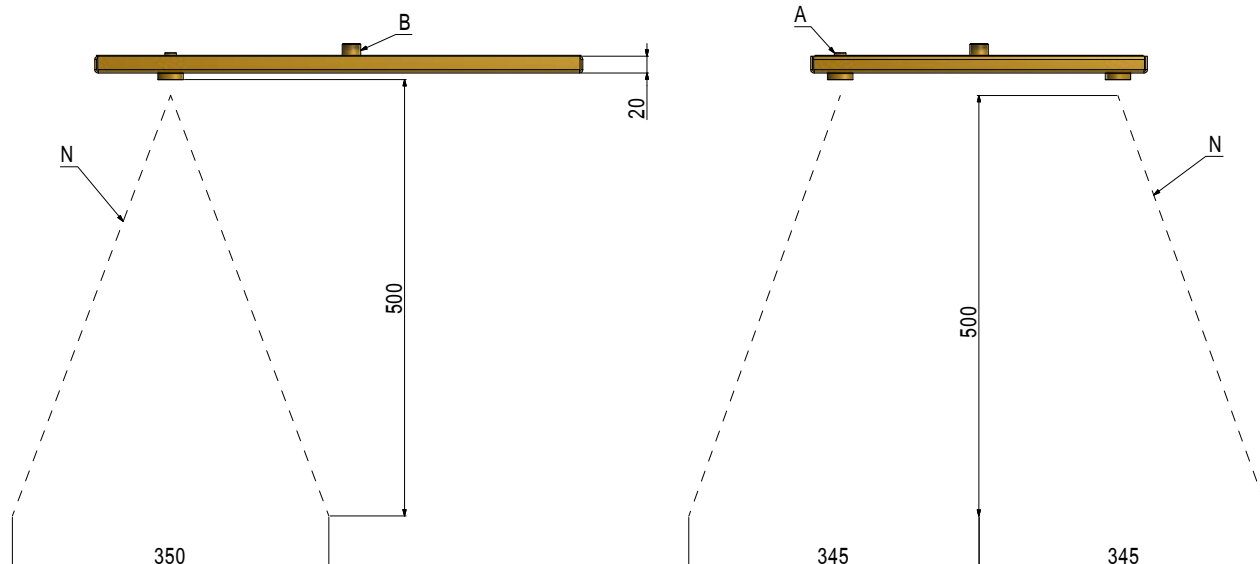

modello brevettato | patented | breveté | patentiert

ottone massiccio | solid brass | laiton massif | massiv Messing

consumo idrico effetto pioggia: 12 litri/minuto | average flow rate rain effect: 12 liters/minute

consommation effet pluie: 12 L/min | Durchflussmenge Regenbrause: 12 L/min

consumo idrico nebulizzazione: 1,5 litri/minuto | average flow rate nebulization: 1,5 liters/minute

consommation nébulisation: 1,5 L/min | Durchflussmenge Nebulisierung: 1,5 L/min

Soffione anticalcare multifunzione rettangolare cromato 600x400mm con NEBULIZZAZIONE. Completo di dispositivo DELUXE per fissaggio a controsoffitto.

Rectangular multifunctional chrome plated antiscaling shower head 600x400mm with NEBULIZATION. Equipped with DELUXE false ceiling fixing device.

Pomme de tête anticalcaire multifonction chromée rectangulaire 600x400mm avec NÉBULISATION. Dispositif de fixation au contre-plafond DELUXE compris.

Rechteckige Kopfbrause Anti-Kalk 600x400mm verchromt mit NEBULISIERUNG. Vorrichtung für blinde Decke Montage DELUXE einschließlich.

NOTE | NOTES

A - Alimentazione nebulizzatori - Nebulization water supply - Connexion nébulisation - Nebulisierung Anschluss

B - Alimentazione pioggia - Rain water supply - Connexion pluie - Regenbrause Anschluss

N - Nebulizzazione - Nebulization - Nébulisation - Nebulisierung

L'azienda si riserva il diritto di apportare senza preavviso modifiche ai prodotti in qualsiasi momento | Manufacture reserves the right to change products at any time without notice. L'usine se réserve à tout moment de modifier les caractéristiques des produits | Der Hersteller behält sich vor, alle Produkte ohne vorherige Mitteilung zu ändern.