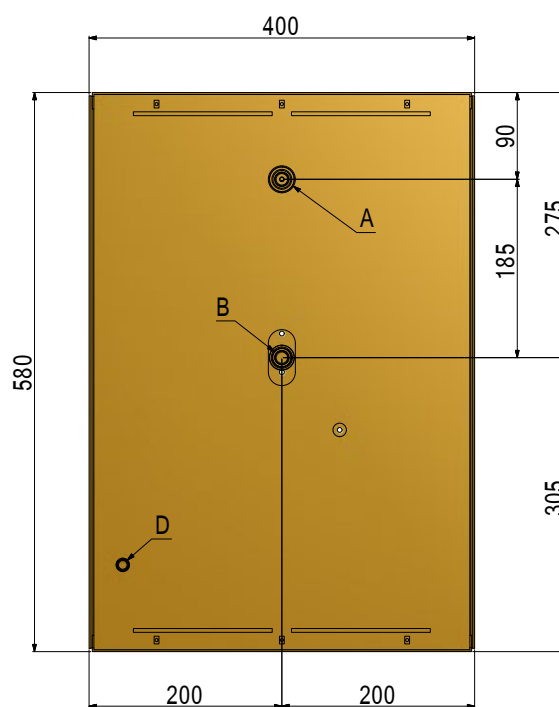

modello brevettato | patented | breveté | patentiert

ottone massiccio | solid brass | laiton massif | massiv Messing

consumo idrico effetto pioggia: 12 litri/minuto | average flow rate rain effect: 12 liters/minute

consommation effet pluie: 12 L/min | Durchflussmenge Regenbrause: 12 L/min

consumo idrico cascata: 18 litri/minuto | average flow rate waterfall: 18 liters/minute

consommation cascade: 18 L/min | Durchflussmenge Wasserfall: 18 L/min

pressione minima di esercizio: 1,5 bar dinamici | minimum dynamic pressure required: 1,5 bar (21,7 psi)

pression minimale 1,5 bar | mindest Druck aus 1,5 bar

Soffione anticalcare multifunzione rettangolare cromato 600x400mm con CASCATA e NEBULIZZAZIONE. Completo di dispositivo DELUXE per fissaggio a controsoffitto.

Rectangular multifunctional chrome plated antiscald shower head 600x400mm with WATERFALL and NEBULIZATION. Equipped with DELUXE false ceiling fixing device.

Pomme de tête anticalcaire multifonction chromée rectangulaire 600x400mm avec CASCADE et NÉBULISATION. Dispositif de fixation au contre-plafond DELUXE compris.

Rechteckige Kopfbrause Anti-Kalk 600x400mm verchromt mit WASSERFALL und NEBULISIERUNG. Vorrichtung für blinde Decke Montage DELUXE einschließlich.

NOTE | NOTES

A - Alimentazione cascata - Waterfall water supply - Connexion cascade - Wasserfall Anschluss

B - Alimentazione pioggia - Rain water supply - Connexion pluie - Regenbrause Anschluss

D - Alimentazione nebulizzatori - Nebulization water supply - Connexion nébulisation - Nebulisierung Anschluss

E - Dimensione scasso controsoffitto - False ceiling hole dimension - Dimension trou au contre-plafond - Lochgröße von dem blinden Decke