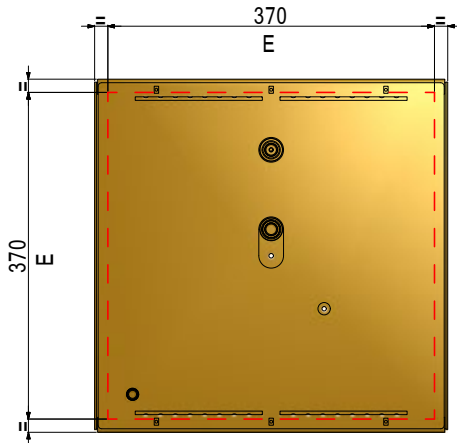

modello brevettato | patented | breveté | patentiert

ottone massiccio | solid brass | laiton massif | massiv Messing

consumo idrico effetto pioggia: 10 litri/minuto | average flow rate rain effect: 10 liters/minute

consommation effet pluie: 10 L/min | Durchflussmenge Regenbrause: 10 L/min

consumo idrico cascata: 18 litri/minuto | average flow rate waterfall: 18 liters/minute

consommation cascade: 18 L/min | Durchflussmenge Wasserfall: 18 L/min

pressione minima di esercizio: 1,5 bar dinamici | minimum dynamic pressure required: 1,5 bar (21,7 psi)

pression minimale 1,5 bar | mindest Druck aus 1,5 bar

Soffione anticalcare multifunzione quadrato cromato 400x400mm con CASCATA e NEBULIZZAZIONE. Completo di dispositivo DELUXE per fissaggio a controsoffitto.

Square multifunctional chrome plated antiscald shower head 400x400mm with WATERFALL and NEBULIZATION. Equipped with DELUXE false ceiling fixing device.

Pomme de tête anticalcaire multifonction chromée carrée 400x400mm avec CASCADE et NÉBULISATION. Dispositif de fixation au contre-plafond DELUXE compris.

Viereckige Kopfbrause Anti-Kalk 400x400mm verchromt mit WASSERFALL und NEBULISIERUNG. Vorrichtung für blinde Decke Montage DELUXE einschließlich.

NOTE | NOTES

A - Alimentazione cascata - Waterfall water supply - Connexion cascade - Wasserfall Anschluss

B - Alimentazione pioggia - Rain water supply - Connexion pluie - Regenbrause Anschluss

D - Alimentazione nebulizzatori - Nebulization water supply - Connexion nébulisation - Nebulisierung Anschluss

E - Dimensione scasso controsoffitto - False ceiling hole dimension - Dimension trou au contre-plafond - Lochgröße von dem blinden Decke

L'azienda si riserva il diritto di apportare senza preavviso modifiche ai prodotti in qualsiasi momento | Manufacture reserves the right to change products at any time without notice.
L'usine se réserve à tout moment de modifier les caractéristiques des produits | Der Hersteller behält sich vor, alle Produkte ohne vorherige Mitteilung zu ändern.