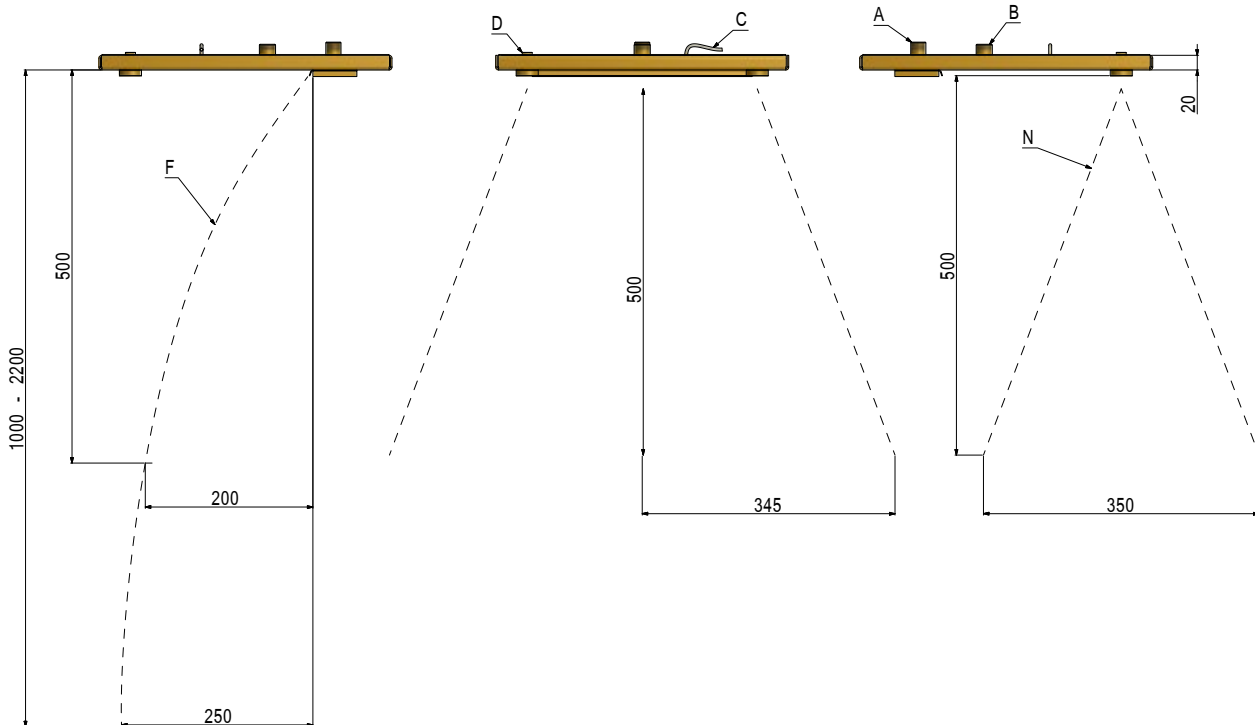

multifunction chromotherapy

1B 406 1L

modello brevettato | patented | breveté | patentiert

ottone massiccio | solid brass | laiton massif | massiv Messing

consumo idrico effetto pioggia: 10 litri/minuto | average flow rate rain effect: 10 liters/minute

consommation effet pluie: 10 L/min | Durchflussmenge Regenbrause: 10 L/min

consumo idrico cascata: 18 litri/minuto | average flow rate waterfall: 18 liters/minute

consommation cascade: 18 L/min | Durchflussmenge Wasserfall: 18 L/min

pressione minima di esercizio: 1,5 bar dinamici | minimum dynamic pressure required: 1,5 bar (21,7 psi)

pression minimale 1,5 bar | mindest Druck aus 1,5 bar

Soffione anticalcare multifunzione quadrato cromato 400x400mm con cromoterapia a 72 LED RGB, CASCATA e NEBULIZZAZIONE. Completo di dispositivo DELUXE per fissaggio a controsoffitto.

Square multifunctional chrome plated antiscaling 72 LED RGB shower head 400x400mm with WATERFALL and NEBULIZATION. Equipped with DELUXE false ceiling fixing device.

Pomme de tête anticalcaire multifonction chromée carrée 400x400mm à 72 LED RGB avec CASCADE et NÉBULISATION. Dispositif de fixation au contre-plafond DELUXE compris.

Viereckige Kopfbrause Anti-Kalk 400x400mm 72 LED RGB verchromt mit WASSERFALL und NEBULISIERUNG. Vorrichtung für blinde Decke Montage DELUXE einschließlich.

NOTE | NOTES

A - Alimentazione cascata - Waterfall water supply - Connexion cascade - Wasserfall Anschluss

B - Alimentazione pioggia - Rain water supply - Connexion pluie - Regenbrause Anschluss

C - Connettore LED - LED connector - Connecteur LED - LED Verbinder

D - Alimentazione nebulizzatori - Nebulization water supply - Connexion nébulisation - Nebulisierung Anschluss

F - Flusso cascata - Waterfall flow - Flux cascade - Wasserfallausfluß

N - Nebulizzazione - Nebulization - Nébulisation - Nebulisierung

L'azienda si riserva il diritto di apportare senza preavviso modifiche ai prodotti in qualsiasi momento. | Manufacturer reserves the right to change products at any time without notice.
L'usine se réserve à tout moment de modifier les caractéristiques des produits. | Der Hersteller behält sich vor, alle Produkte ohne vorherige Mitteilung zu ändern.