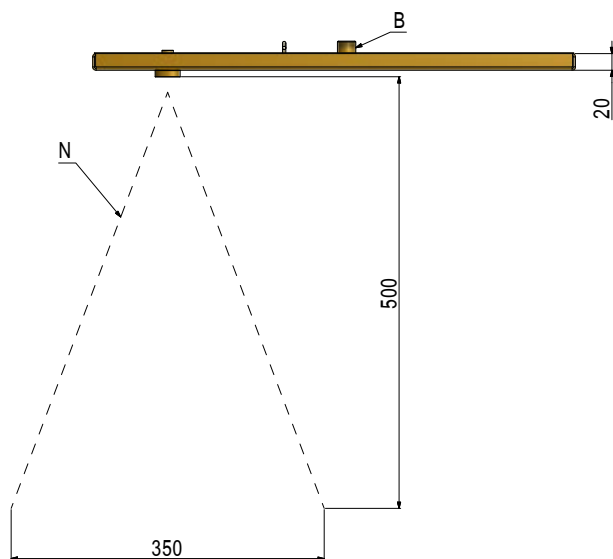

multifunction chromotherapy

2B 605 1L

modello brevettato | patented | breveté | patentiert

ottone massiccio | solid brass | laiton massif | massiv Messing

consumo idrico effetto pioggia: 12 litri/minuto | average flow rate rain effect: 12 liters/minute

consommation effet pluie: 12 L/min | Durchflussmenge Regenbrause: 12 L/min

consumo idrico nebulizzazione: 1,5 litri/minuto | average flow rate nebulization: 1,5 liters/minute

consommation nébulisation: 1,5 L/min | Durchflussmenge Nebulisierung: 1,5 L/min

Soffione anticalcare multifunzione rettangolare cromato 600x400mm con cromoterapia a 72 LED RGB e NEBULIZZAZIONE. Completo di dispositivo DELUXE per fissaggio a controsoffitto.

Rectangular multifunctional chrome plated antiscald 72 LED RGB shower head 600x400mm with NEBULIZATION. Equipped with DELUXE false ceiling fixing device.

Pomme de tête anticalcaire multifonction chromée rectangulaire 600x400mm à 72 LED RGB avec NÉBULISATION. Dispositif de fixation au contre-plafond DELUXE compris.

Rechteckige Kopfbrause Anti-Kalk 600x400mm 72 LED RGB verchromt mit NEBULISIERUNG. Vorrichtung für blinde Decke Montage DELUXE einschließlich.

NOTE | NOTES

A - Alimentazione nebulizzatori - Nebulization water supply - Connexion nébulisation - Nebulisierung Anschluss

B - Alimentazione pioggia - Rain water supply - Connexion pluie - Regenbrause Anschluss

C - Connettore LED - LED connector - Connecteur LED - LED Verbinder

N - Nebulizzazione - Nebulization - Nébulisation - Nebulisierung

L'azienda si riserva il diritto di apportare senza preavviso modifiche ai prodotti in qualsiasi momento. | Manufacture reserves the right to change products at any time without notice.
L'usine se réserve à tout moment de modifier les caractéristiques des produits. | Der Hersteller behält sich vor, alle Produkte ohne vorherige Mitteilung zu ändern.