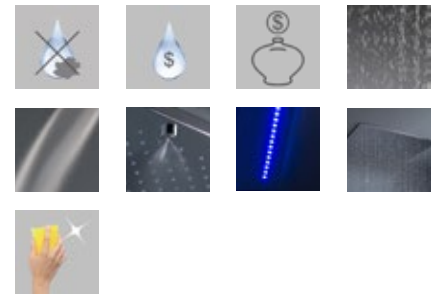

multifunction chromotherapy

1B 406 1L

modello brevettato | patented | breveté | patentiert

ottone massiccio | solid brass | laiton massif | massiv Messing

consumo idrico effetto pioggia: 10 litri/minuto | average flow rate rain effect: 10 liters/minute

consommation effet pluie: 10 L/min | Durchflussmenge Regenbrause: 10 L/min

consumo idrico cascata: 18 litri/minuto | average flow rate waterfall: 18 liters/minute

consommation cascade: 18 L/min | Durchflussmenge Wasserfall: 18 L/min

pressione minima di esercizio: 1,5 bar dinamici | minimum dynamic pressure required: 1,5 bar (21,7 psi)

pression minimale 1,5 bar | mindest Druck aus 1,5 bar

Soffione anticalcare multifunzione quadrato cromato 400x400mm con cromoterapia a 72 LED RGB, CASCATA e NEBULIZZAZIONE. Completo di dispositivo DELUXE per fissaggio a controsoffitto.

Square multifunctional chrome plated antiscaling 72 LED RGB shower head 400x400mm with WATERFALL and NEBULIZATION. Equipped with DELUXE false ceiling fixing device.

Pomme de tête anticalcaire multifonction chromée carrée 400x400mm à 72 LED RGB avec CASCADE et NÉBULISATION. Dispositif de fixation au contre-plafond DELUXE compris.

Viereckige Kopfbrause Anti-Kalk 400x400mm 72 LED RGB verchromt mit WASSERFALL und NEBULISIERUNG. Vorrichtung für blinde Decke Montage DELUXE einschließlich.

NOTE | NOTES

A - Alimentazione cascata - Waterfall water supply - Connexion cascade - Wasserfall Anschluss

B - Alimentazione pioggia - Rain water supply - Connexion pluie - Regenbrause Anschluss

C - Connettore LED - LED connector - Connecteur LED - LED Verbinder

D - Alimentazione nebulizzatori - Nebulization water supply - Connexion nébulisation - Nebulisierung Anschluss

F - Flusso cascata - Waterfall flow - Flux cascade - Wasserfallausfluß

N - Nebulizzazione - Nebulization - Nébulisation - Nebulisierung

L'azienda si riserva il diritto di apportare senza preavviso modifiche ai prodotti in qualsiasi momento. | Manufacturer reserves the right to change products at any time without notice.
L'usine se réserve à tout moment de modifier les caractéristiques des produits. | Der Hersteller behält sich vor, alle Produkte ohne vorherige Mitteilung zu ändern.