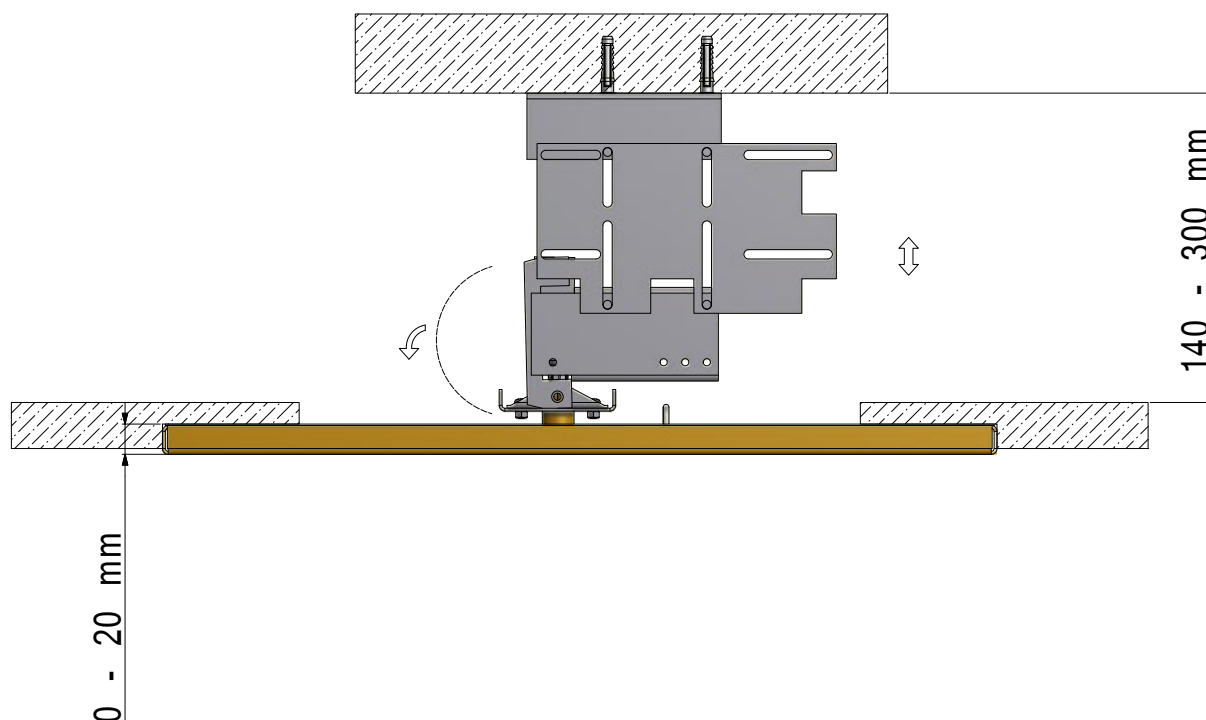

multifunction chromotherapy

2B 605 1L

modello brevettato | patented | breveté | patentiert

ottone massiccio | solid brass | laiton massif | massiv Messing

consumo idrico effetto pioggia: 12 litri/minuto | average flow rate rain effect: 12 liters/minute

consommation effet pluie: 12 L/min | Durchflussmenge Regenbrause: 12 L/min

consumo idrico nebulizzazione: 1,5 litri/minuto | average flow rate nebulization: 1,5 liters/minute

consommation nébulisation: 1,5 L/min | Durchflussmenge Nebulisierung: 1,5 L/min

Soffione anticalcare multifunzione rettangolare cromato 600x400mm con cromoterapia a 72 LED RGB e NEBULIZZAZIONE. Completo di dispositivo DELUXE per fissaggio a controsoffitto.

Rectangular multifunctional chrome plated antiscald 72 LED RGB shower head 600x400mm with NEBULIZATION. Equipped with DELUXE false ceiling fixing device.

Pomme de tête anticalcaire multifonction chromée rectangulaire 600x400mm à 72 LED RGB avec NÉBULISATION. Dispositif de fixation au contre-plafond DELUXE compris.

Rechteckige Kopfbrause Anti-Kalk 600x400mm 72 LED RGB verchromt mit NEBULISIERUNG. Vorrichtung für blinde Decke Montage DELUXE einschließlich.

NOTE | NOTES

L'azienda si riserva il diritto di apportare senza preavviso modifiche ai prodotti in qualsiasi momento. | Manufacturer reserves the right to change products at any time without notice.
L'usine se réserve à tout moment de modifier les caractéristiques des produits. | Der Hersteller behält sich vor, alle Produkte ohne vorherige Mitteilung zu ändern.