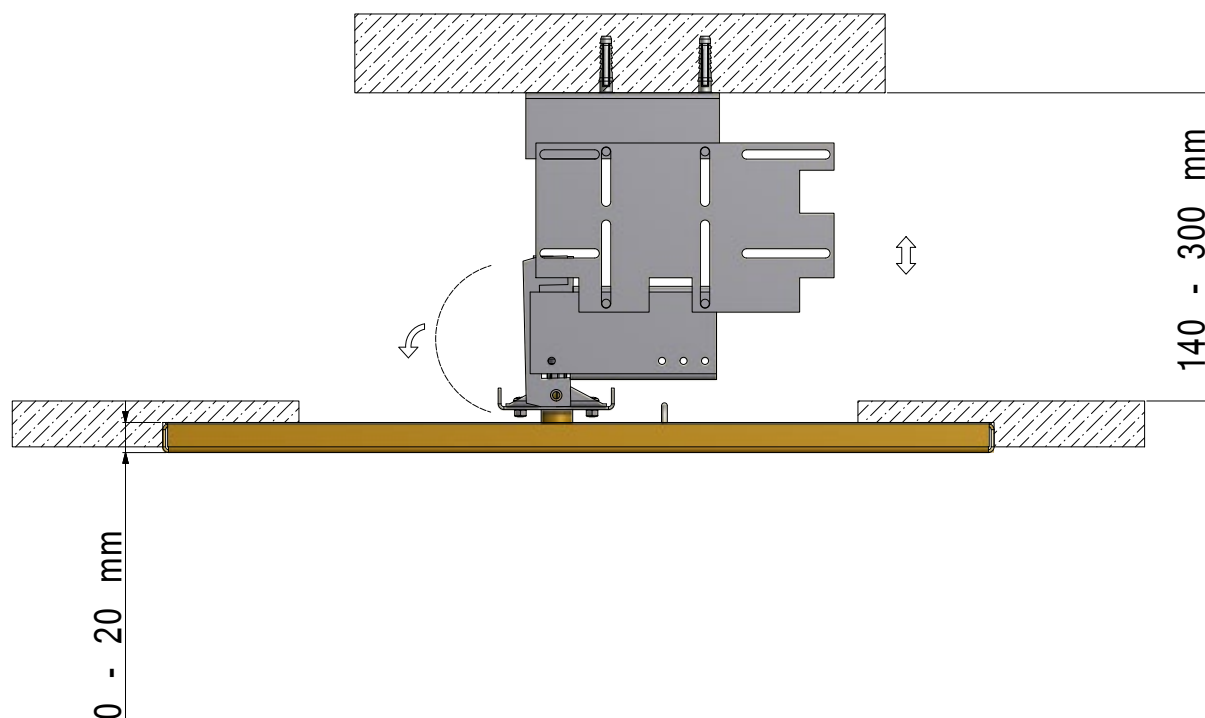

multifunction chromotherapy

2B 606 1L

modello brevettato | patented | breveté | patentiert

ottone massiccio | solid brass | laiton massif | massiv Messing

consumo idrico effetto pioggia: 12 litri/minuto | average flow rate rain effect: 12 liters/minute

consommation effet pluie: 12 L/min | Durchflussmenge Regenbrause: 12 L/min

consumo idrico cascata: 18 litri/minuto | average flow rate waterfall: 18 liters/minute

consommation cascade: 18 L/min | Durchflussmenge Wasserfall: 18 L/min

pressione minima di esercizio: 1,5 bar dinamici | minimum dynamic pressure required: 1,5 bar (21,7 psi)

pression minimale 1,5 bar | mindest Druck aus 1,5 bar

Soffione anticalcare multifunzione rettangolare cromato 600x400mm con cromoterapia a 72 LED RGB, CASCATA e NEBULIZZAZIONE. Completo di dispositivo DELUXE per fissaggio a controsoffitto.

Rectangular multifunctional chrome plated antiscald 72 LED RGB shower head 600x400mm with WATERFALL and NEBULIZATION. Equipped with DELUXE false ceiling fixing device.

Pomme de tête anticalcaire multifonction chromée rectangulaire 600x400mm à 72 LED RGB avec CASCADE et NÉBULISATION. Dispositif de fixation au contre-plafond DELUXE compris.

Rechteckige Kopfbrause Anti-Kalk 600x400mm 72 LED RGB verchromt mit WASSERFALL und NEBULISIERUNG. Vorrichtung für blinde Decke Montage DELUXE einschließlich.

NOTE | NOTES

L'azienda si riserva il diritto di apportare senza preavviso modifiche ai prodotti in qualsiasi momento. | Manufacturer reserves the right to change products at any time without notice.
L'usine se réserve à tout moment de modifier les caractéristiques des produits. | Der Hersteller behält sich vor, alle Produkte ohne vorherige Mitteilung zu ändern.