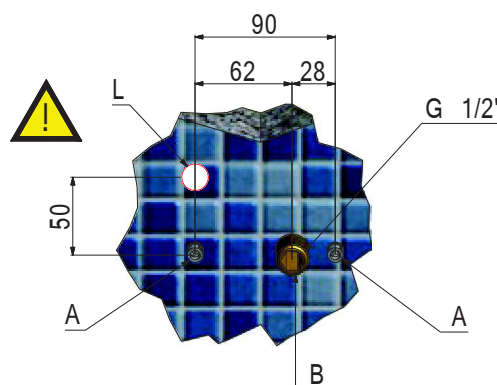

sharp

3S 440 1L

modello brevettato | patented | breveté | patentiert

ottone massiccio | solid brass | laiton massif | massiv Messing

consumo idrico effetto pioggia: 10 litri/minuto | average flow rate rain effect: 10 liters/minute

consommation effet pluie: 10 L/min | Durchflussmenge Regenbrause: 10 L/min

Soffione da muro anticalcare trapezoidale cromato 450x245 mm con cromoterapia a 3 LED RGB.

450x245 mm trapezoidal wall mounted chrome plated antiscald 6 LED RGB shower head.

Pomme de tête anticalcaire chromée trapézoïdale 450x245 mm à 6 LED RGB avec fixation au mur.

Trapezkopfbrause Anti-Kalk 450x245 mm 6 LED RGB verchromt mit Wandbefestigung.

NOTE | NOTES

Distanza indicativa soffione - piatto doccia 2200 mm | Approximate distance shower head - shower tray 2200 mm

450x245 mm trapezoidal wall mounted chrome plated antiscaling 6 LED RGB shower head with waterfall.

Pomme de tête anticalcaire chromée trapézoïdale 450x245 mm à 6 LED RGB avec cascade et fixation au mur.