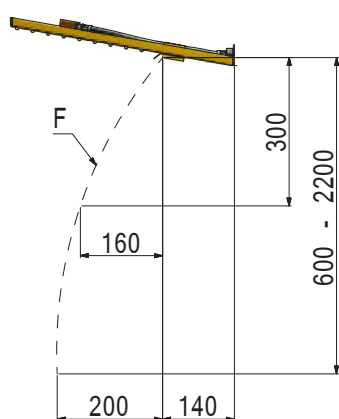

modello brevettato | patented | breveté | patentiert

ottone massiccio | solid brass | laiton massif | massiv Messing

consumo idrico effetto pioggia: 10 litri/minuto | average flow rate rain effect: 10 liters/minute

consommation effet pluie: 10 L/min | Durchflussmenge Regenbrause: 10 L/min

consumo idrico cascata: 15 litri/minuto | average flow rate waterfall: 15 liters/minute

consommation cascade: 15 L/min | Durchflussmenge Wasserfall: 15 L/min

pressione minima di esercizio cascata: 1 bar dinamico | waterfall minimum dynamic pressure required: 1 bar (14,5 psi)

pression minimale cascade 1 bar | mindest Druck für Wasserfall aus 1 bar