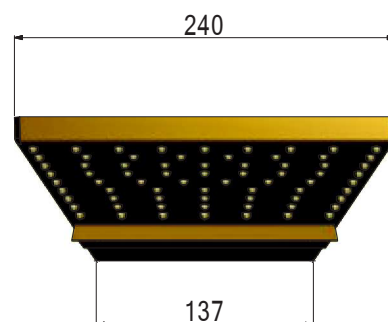

modello brevettato | patented | breveté | patentiert

ottone massiccio | solid brass | laiton massif | massiv Messing

consumo idrico effetto pioggia: 10 litri/minuto | average flow rate rain effect: 10 liters/minute

consommation effet pluie: 10 L/min | Durchflussmenge Regenbrause: 10 L/min

consumo idrico cascata: 15 litri/minuto | average flow rate waterfall: 15 liters/minute

consommation cascade: 15 L/min | Durchflussmenge Wasserfall: 15 L/min

pressione minima di esercizio cascata: 1 bar dinamico | waterfall minimum dynamic pressure required: 1 bar (14,5 psi)

pression minimale cascade 1 bar | mindest Druck für Wasserfall aus 1 bar