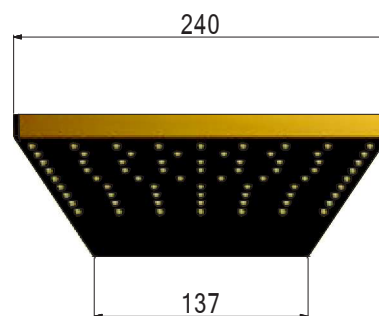

sharp

3S 440 1L

modello brevettato | patented | breveté | patentiert

ottone massiccio | solid brass | laiton massif | massiv Messing

consumo idrico effetto pioggia: 10 litri/minuto | average flow rate rain effect: 10 liters/minute

consommation effet pluie: 10 L/min | Durchflussmenge Regenbrause: 10 L/min

Soffione da muro anticalcare trapezoidale cromato 450x245 mm con cromoterapia a 3 LED RGB.

450x245 mm trapezoidal wall mounted chrome plated antiscald 6 LED RGB shower head.

Pomme de tête anticalcaire chromée trapézoïdale 450x245 mm à 6 LED RGB avec fixation au mur.

Trapezkopfbrause Anti-Kalk 450x245 mm 6 LED RGB verchromt mit Wandbefestigung.

NOTE | NOTES

Distanza indicativa soffione - piatto doccia 2200 mm | Approximate distance shower head - shower tray 2200 mm

450x245 mm trapezoidal wall mounted chrome plated antiscaling 6 LED RGB shower head with waterfall.

Pomme de tête anticalcaire chromée trapézoïdale 450x245 mm à 6 LED RGB avec cascade et fixation au mur.