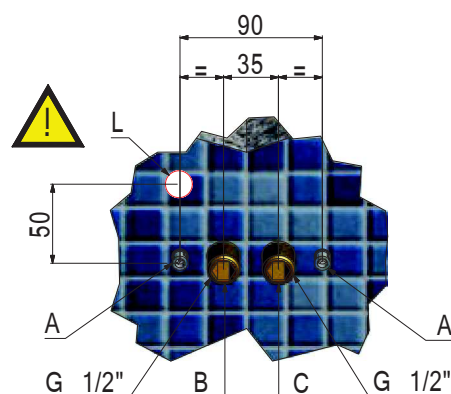

modello brevettato | patented | breveté | patentiert

ottone massiccio | solid brass | laiton massif | massiv Messing

consumo idrico effetto pioggia: 10 litri/minuto | average flow rate rain effect: 10 liters/minute

consommation effet pluie: 10 L/min | Durchflussmenge Regenbrause: 10 L/min

consumo idrico cascata: 15 litri/minuto | average flow rate waterfall: 15 liters/minute

consommation cascade: 15 L/min | Durchflussmenge Wasserfall: 15 L/min

pressione minima di esercizio cascata: 1 bar dinamico | waterfall minimum dynamic pressure required: 1 bar (14,5 psi)

pression minimale cascade 1 bar | mindest Druck für Wasserfall aus 1 bar