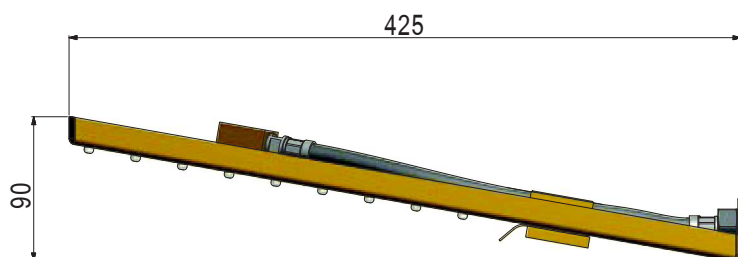

modello brevettato | patented | breveté | patentiert

ottone massiccio | solid brass | laiton massif | massiv Messing

consumo idrico effetto pioggia: 10 litri/minuto | average flow rate rain effect: 10 liters/minute

consommation effet pluie: 10 L/min | Durchflussmenge Regenbrause: 10 L/min

consumo idrico cascata: 15 litri/minuto | average flow rate waterfall: 15 liters/minute

consommation cascade: 15 L/min | Durchflussmenge Wasserfall: 15 L/min

pressione minima di esercizio cascata: 1 bar dinamico | waterfall minimum dynamic pressure required: 1 bar (14,5 psi)

pression minimale cascade 1 bar | mindest Druck für Wasserfall aus 1 bar