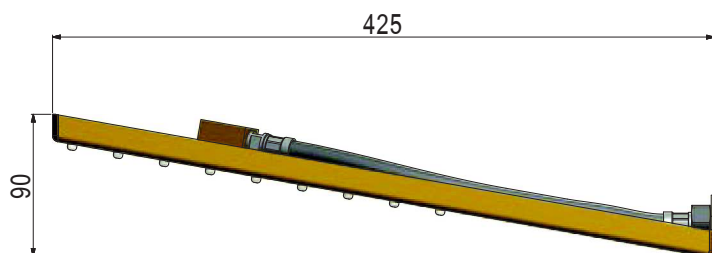

sharp

3S 440 1L

modello brevettato | patented | breveté | patentiert

ottone massiccio | solid brass | laiton massif | massiv Messing

consumo idrico effetto pioggia: 10 litri/minuto | average flow rate rain effect: 10 liters/minute

consommation effet pluie: 10 L/min | Durchflussmenge Regenbrause: 10 L/min

Soffione da muro anticalcare trapezoidale cromato 450x245 mm con cromoterapia a 3 LED RGB.

450x245 mm trapezoidal wall mounted chrome plated antiscald 6 LED RGB shower head.

Pomme de tête anticalcaire chromée trapézoïdale 450x245 mm à 6 LED RGB avec fixation au mur.

Trapezkopfbrause Anti-Kalk 450x245 mm 6 LED RGB verchromt mit Wandbefestigung.

NOTE | NOTES

Distanza indicativa soffione - piatto doccia 2200 mm | Approximate distance shower head - shower tray 2200 mm