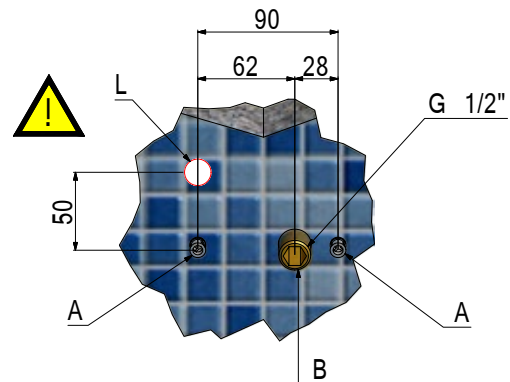

sharp

3S 440 1L

modello brevettato | patented | breveté | patentiert

ottone massiccio | solid brass | laiton massif | massiv Messing

consumo idrico effetto pioggia: 10 litri/minuto | average flow rate rain effect: 10 liters/minute

consommation effet pluie: 10 L/min | Durchflussmenge Regenbrause: 10 L/min