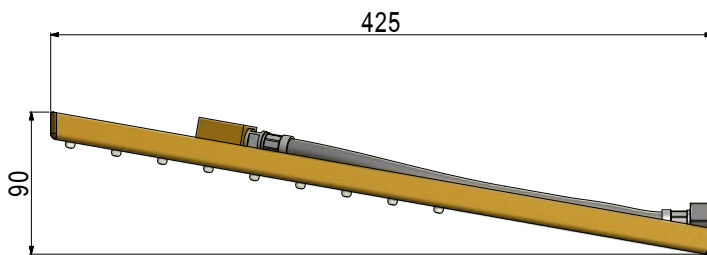

sharp

3S 440 1L

modello brevettato | patented | breveté | patentiert

ottone massiccio | solid brass | laiton massif | massiv Messing

consumo idrico effetto pioggia: 10 litri/minuto | average flow rate rain effect: 10 liters/minute

consommation effet pluie: 10 L/min | Durchflussmenge Regenbrause: 10 L/min