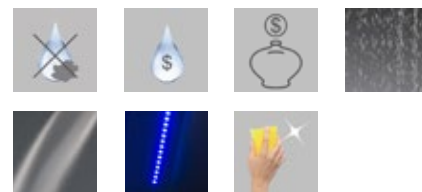

modello brevettato | patented | breveté | patentiert

ottone massiccio | solid brass | laiton massif | massiv Messing

consumo idrico effetto pioggia: 10 litri/minuto | average flow rate rain effect: 10 liters/minute

consommation effet pluie: 10 L/min | Durchflussmenge Regenbrause: 10 L/min

consumo idrico cascata: 15 litri/minuto | average flow rate waterfall: 15 liters/minute

consommation cascade: 15 L/min | Durchflussmenge Wasserfall: 15 L/min

pressione minima di esercizio cascata: 1 bar dinamico | waterfall minimum dynamic pressure required: 1 bar (14,5 psi)

pression minimale cascade 1 bar | mindest Druck für Wasserfall aus 1 bar