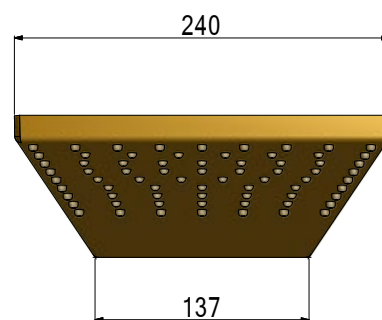

modello brevettato | patented | breveté | patentiert

ottone massiccio | solid brass | laiton massif | massiv Messing

consumo idrico effetto pioggia: 10 litri/minuto | average flow rate rain effect: 10 liters/minute

consommation effet pluie: 10 L/min | Durchflussmenge Regenbrause: 10 L/min

Soffione da muro anticalcare trapezoidale cromato 450x245 mm.

450x245 mm trapezoidal wall mounted chrome plated antiscald shower head.

Pomme de tête anticalcaire chromée trapézoïdale 450x245 mm avec fixation au mur.

Trapezkopfbrause Anti-Kalk 450x245 mm verchromt mit Wandbefestigung.

NOTE | NOTES

Distanza indicativa soffione - piatto doccia 2200 mm | Approximate distance shower head - shower tray 2200 mm