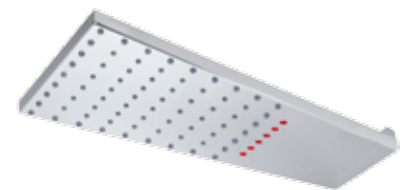

consommation effet pluie: 10 L/min | Durchflussmenge Regenbrause: 10 L/min

Soffione da muro anticalcare trapezoidale cromato 450x245 mm.

450x245 mm trapezoidal wall mounted chrome plated antiscald shower head.

450x245 mm trapezoidal wall mounted chrome plated antiscald shower head with waterfall.

Pomme de tête anticalcaire chromée trapézoïdale 450x245 mm avec cascade et fixation au mur.

Trapezkopfbrause Anti-Kalk 450x245 mm verchromt mit Wasserfall und Wandbefestigung.

sharp

3S 440 1L

modello brevettato | patented | breveté | patentiert

ottone massiccio | solid brass | laiton massif | massiv Messing

consumo idrico effetto pioggia: 10 litri/minuto | average flow rate rain effect: 10 liters/minute

consommation effet pluie: 10 L/min | Durchflussmenge Regenbrause: 10 L/min

Soffione da muro anticalcare trapezoidale cromato 450x245 mm con cromoterapia a 6 LED RGB.

450x245 mm trapezoidal wall mounted chrome plated antiscald 6 LED RGB shower head.