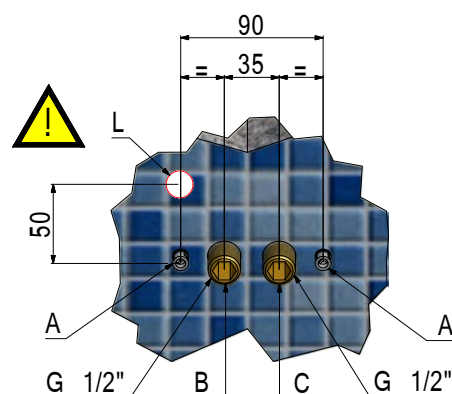

modello brevettato | patented | breveté | patentiert

ottone massiccio | solid brass | laiton massif | massiv Messing

consumo idrico effetto pioggia: 10 litri/minuto | average flow rate rain effect: 10 liters/minute

consommation effet pluie: 10 L/min | Durchflussmenge Regenbrause: 10 L/min

consumo idrico cascata: 15 litri/minuto | average flow rate waterfall: 15 liters/minute

consommation cascade: 15 L/min | Durchflussmenge Wasserfall: 15 L/min

pressione minima di esercizio cascata: 1 bar dinamico | waterfall minimum dynamic pressure required: 1 bar (14,5 psi)

pression minimale cascade 1 bar | mindest Druck für Wasserfall aus 1 bar