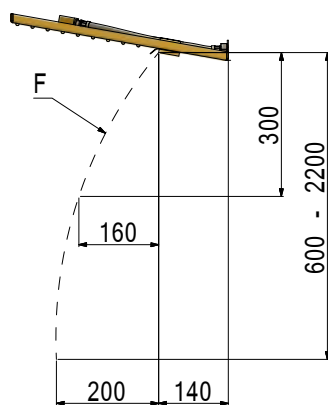

modello brevettato | patented | breveté | patentiert

ottone massiccio | solid brass | laiton massif | massiv Messing

consumo idrico effetto pioggia: 10 litri/minuto | average flow rate rain effect: 10 liters/minute

consommation effet pluie: 10 L/min | Durchflussmenge Regenbrause: 10 L/min

consumo idrico cascata: 15 litri/minuto | average flow rate waterfall: 15 liters/minute

consommation cascade: 15 L/min | Durchflussmenge Wasserfall: 15 L/min

pressione minima di esercizio cascata: 1 bar dinamico | waterfall minimum dynamic pressure required: 1 bar (14,5 psi)

pression minimale cascade 1 bar | mindest Druck für Wasserfall aus 1 bar