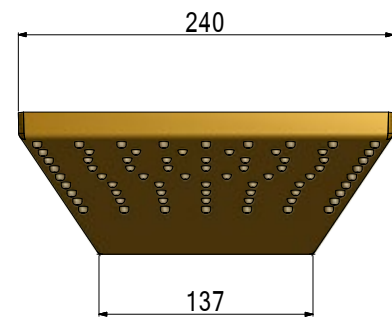

sharp

3S 440 1L

modello brevettato | patented | breveté | patentiert

ottone massiccio | solid brass | laiton massif | massiv Messing

consumo idrico effetto pioggia: 10 litri/minuto | average flow rate rain effect: 10 liters/minute

consommation effet pluie: 10 L/min | Durchflussmenge Regenbrause: 10 L/min