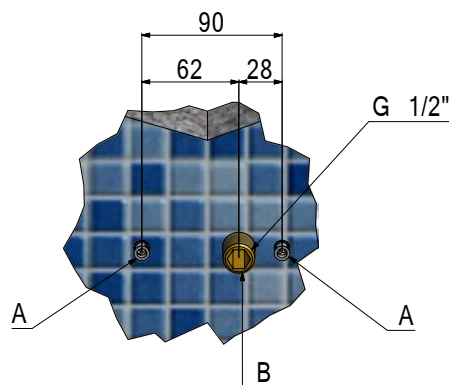

modello brevettato | patented | breveté | patentiert

ottone massiccio | solid brass | laiton massif | massiv Messing

consumo idrico effetto pioggia: 10 litri/minuto | average flow rate rain effect: 10 liters/minute

consommation effet pluie: 10 L/min | Durchflussmenge Regenbrause: 10 L/min

Soffione da muro anticalcare trapezoidale cromato 450x245 mm.

450x245 mm trapezoidal wall mounted chrome plated antiscald shower head.

Pomme de tête anticalcaire chromée trapézoïdale 450x245 mm avec fixation au mur.

Trapezkopfbrause Anti-Kalk 450x245 mm verchromt mit Wandbefestigung.

NOTE | NOTES

Distanza indicativa soffione - piatto doccia 2200 mm | Approximate distance shower head - shower tray 2200 mm