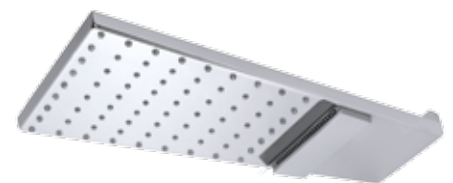

consommation effet pluie: 10 L/min | Durchflussmenge Regenbrause: 10 L/min

Soffione da muro anticalcare trapezoidale cromato 450x245 mm.

450x245 mm trapezoidal wall mounted chrome plated antiscald shower head.

pressione minima di esercizio cascata: 1 bar dinamico | waterfall minimum dynamic pressure required: 1 bar (14,5 psi)

pression minimale cascade 1 bar | mindest Druck für Wasserfall aus 1 bar

Soffione da muro anticalcare trapezoidale cromato 450x245 mm con cascata.

450x245 mm trapezoidal wall mounted chrome plated antiscald shower head with waterfall.

Pomme de tête anticalcaire chromée trapézoïdale 450x245 mm avec cascade et fixation au mur.

Trapezkopfbrause Anti-Kalk 450x245 mm verchromt mit Wasserfall und Wandbefestigung.