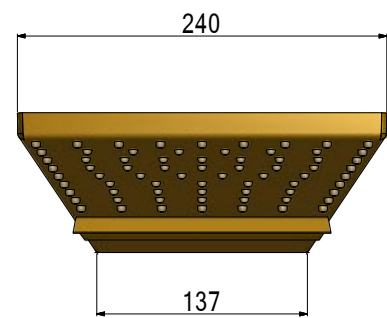

modello brevettato | patented | breveté | patentiert

ottone massiccio | solid brass | laiton massif | massiv Messing

consumo idrico effetto pioggia: 10 litri/minuto | average flow rate rain effect: 10 liters/minute

consommation effet pluie: 10 L/min | Durchflussmenge Regenbrause: 10 L/min

consumo idrico cascata: 15 litri/minuto | average flow rate waterfall: 15 liters/minute

consommation cascade: 15 L/min | Durchflussmenge Wasserfall: 15 L/min

pressione minima di esercizio cascata: 1 bar dinamico | waterfall minimum dynamic pressure required: 1 bar (14,5 psi)

pression minimale cascade 1 bar | mindest Druck für Wasserfall aus 1 bar