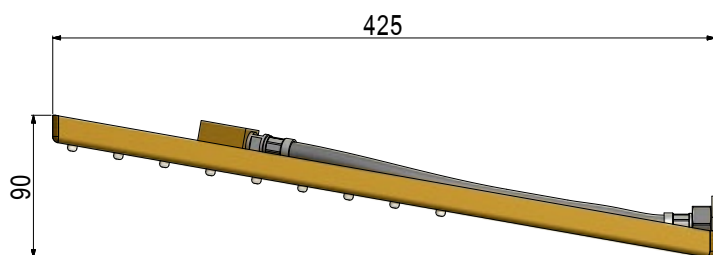

modello brevettato | patented | breveté | patentiert

ottone massiccio | solid brass | laiton massif | massiv Messing

consumo idrico effetto pioggia: 10 litri/minuto | average flow rate rain effect: 10 liters/minute

consommation effet pluie: 10 L/min | Durchflussmenge Regenbrause: 10 L/min

Soffione da muro anticalcare trapezoidale cromato 450x245 mm.

450x245 mm trapezoidal wall mounted chrome plated antiscald shower head.

Pomme de tête anticalcaire chromée trapézoïdale 450x245 mm avec fixation au mur.

Trapezkopfbrause Anti-Kalk 450x245 mm verchromt mit Wandbefestigung.

NOTE | NOTES

Distanza indicativa soffione - piatto doccia 2200 mm | Approximate distance shower head - shower tray 2200 mm