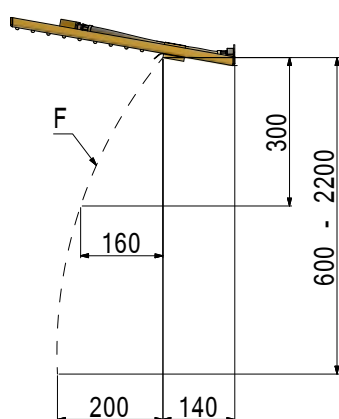

modello brevettato | patented | breveté | patentiert

ottone massiccio | solid brass | laiton massif | massiv Messing

consumo idrico effetto pioggia: 10 litri/minuto | average flow rate rain effect: 10 liters/minute

consommation effet pluie: 10 L/min | Durchflussmenge Regenbrause: 10 L/min

consumo idrico cascata: 15 litri/minuto | average flow rate waterfall: 15 liters/minute

consommation cascade: 15 L/min | Durchflussmenge Wasserfall: 15 L/min

pressione minima di esercizio cascata: 1 bar dinamico | waterfall minimum dynamic pressure required: 1 bar (14,5 psi)

pression minimale cascade 1 bar | mindest Druck für Wasserfall aus 1 bar