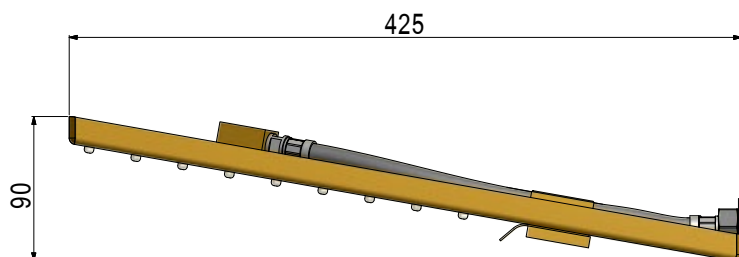

modello brevettato | patented | breveté | patentiert

ottone massiccio | solid brass | laiton massif | massiv Messing

consumo idrico effetto pioggia: 10 litri/minuto | average flow rate rain effect: 10 liters/minute

consommation effet pluie: 10 L/min | Durchflussmenge Regenbrause: 10 L/min

consumo idrico cascata: 15 litri/minuto | average flow rate waterfall: 15 liters/minute

consommation cascade: 15 L/min | Durchflussmenge Wasserfall: 15 L/min

pressione minima di esercizio cascata: 1 bar dinamico | waterfall minimum dynamic pressure required: 1 bar (14,5 psi)

pression minimale cascade 1 bar | mindest Druck für Wasserfall aus 1 bar