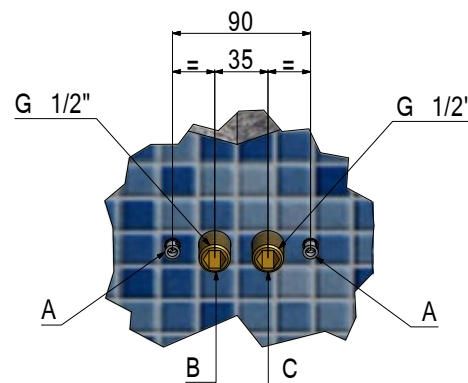

modello brevettato | patented | breveté | patentiert

ottone massiccio | solid brass | laiton massif | massiv Messing

consumo idrico effetto pioggia: 10 litri/minuto | average flow rate rain effect: 10 liters/minute

consommation effet pluie: 10 L/min | Durchflussmenge Regenbrause: 10 L/min

consumo idrico cascata: 15 litri/minuto | average flow rate waterfall: 15 liters/minute

consommation cascade: 15 L/min | Durchflussmenge Wasserfall: 15 L/min

pressione minima di esercizio cascata: 1 bar dinamico | waterfall minimum dynamic pressure required: 1 bar (14,5 psi)

pression minimale cascade 1 bar | mindest Druck für Wasserfall aus 1 bar