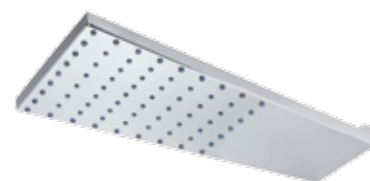

consommation effet pluie: 10 L/min | Durchflussmenge Regenbrause: 10 L/min

Soffione da muro anticalcare trapezoidale cromato 450x245 mm.

450x245 mm trapezoidal wall mounted chrome plated antiscald shower head.

Pomme de tête anticalcaire chromée trapézoïdale 450x245 mm avec fixation au mur.

Trapezkopfbrause Anti-Kalk 450x245 mm verchromt mit Wandbefestigung.

NOTE | NOTES

Distanza indicativa soffione - piatto doccia 2200 mm | Approximate distance shower head - shower tray 2200 mm

450x245 mm trapezoidal wall mounted chrome plated antiscald shower head with waterfall.

Pomme de tête anticalcaire chromée trapézoïdale 450x245 mm avec cascade et fixation au mur.

Trapezkopfbrause Anti-Kalk 450x245 mm verchromt mit Wasserfall und Wandbefestigung.