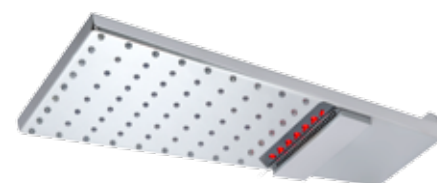

Soffione da muro anticalcare trapezoidale cromato 450x245 mm con cromoterapia a 6 LED RGB e cascata.

450x245 mm trapezoidal wall mounted chrome plated antiscala 6 LED RGB shower head with waterfall.

Pomme de tête anticalcaire chromée trapézoïdale 450x245 mm à 6 LED RGB avec cascade et fixation au mur.

Trapezkopfbrause Anti-Kalk 450x245 mm 6 LED RGB verchromt mit Wasserfall und Wandbefestigung.