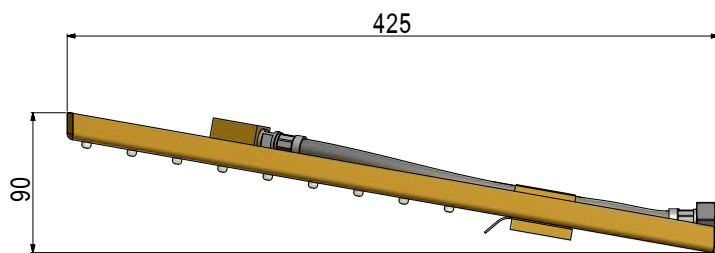

modello brevettato | patented | breveté | patentiert

ottone massiccio | solid brass | laiton massif | massiv Messing

consumo idrico effetto pioggia: 10 litri/minuto | average flow rate rain effect: 10 liters/minute

consommation effet pluie: 10 L/min | Durchflussmenge Regenbrause: 10 L/min

consumo idrico cascata: 15 litri/minuto | average flow rate waterfall: 15 liters/minute

consommation cascade: 15 L/min | Durchflussmenge Wasserfall: 15 L/min

pressione minima di esercizio cascata: 1 bar dinamico | waterfall minimum dynamic pressure required: 1 bar (14,5 psi)

pression minimale cascade 1 bar | mindest Druck für Wasserfall aus 1 bar