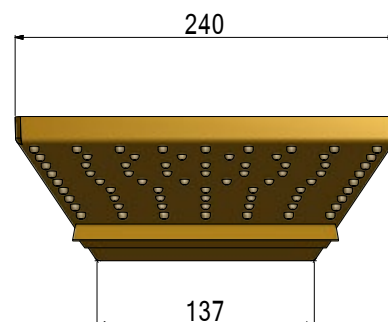

modello brevettato | patented | breveté | patentiert

ottone massiccio | solid brass | laiton massif | massiv Messing

consumo idrico effetto pioggia: 10 litri/minuto | average flow rate rain effect: 10 liters/minute

consommation effet pluie: 10 L/min | Durchflussmenge Regenbrause: 10 L/min

consumo idrico cascata: 15 litri/minuto | average flow rate waterfall: 15 liters/minute

consommation cascade: 15 L/min | Durchflussmenge Wasserfall: 15 L/min

pressione minima di esercizio cascata: 1 bar dinamico | waterfall minimum dynamic pressure required: 1 bar (14,5 psi)

pression minimale cascade 1 bar | mindest Druck für Wasserfall aus 1 bar