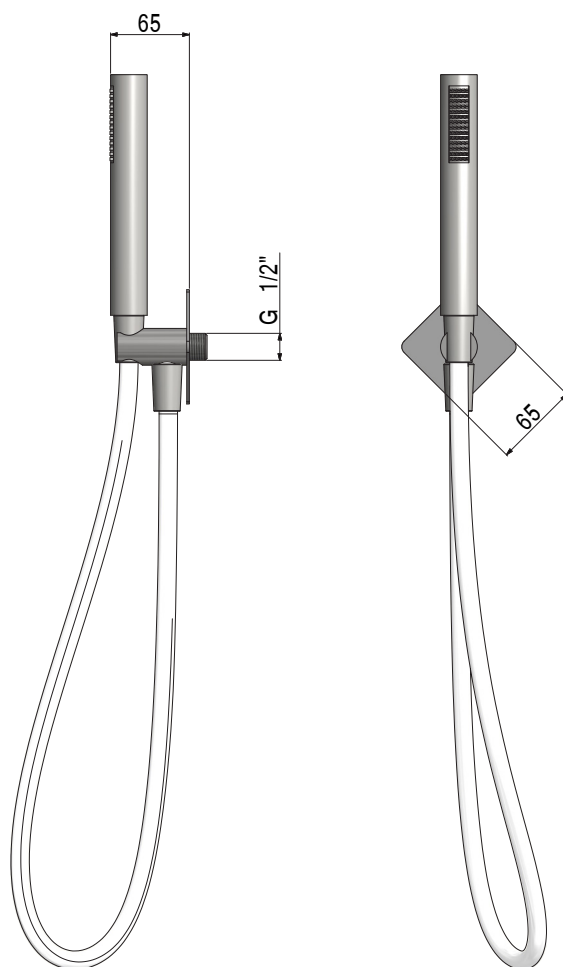

# 9120 0 / 9121 0 / 9122 0 / 9120 1 / 9121 1 / 9122 1

acciaio inox | stainless steel | acier inox | Edelstahl

Kit: portadocchetta quadrato con presa acqua, flessibile L 1250 mm e doccetta cilindrica.

Handshower kit: square shower holder with water plug, L 1250 mm flexible hose and cylindrical handshower.

Kit douche: support carré avec coude de raccordement, flexible L 1250 mm et douche cylindrique.

Handbrause set: viereckiger Brausehalter mit Wasseranschluss, Brauseschlauch L 1250 mm und zylindrische Handbrause.