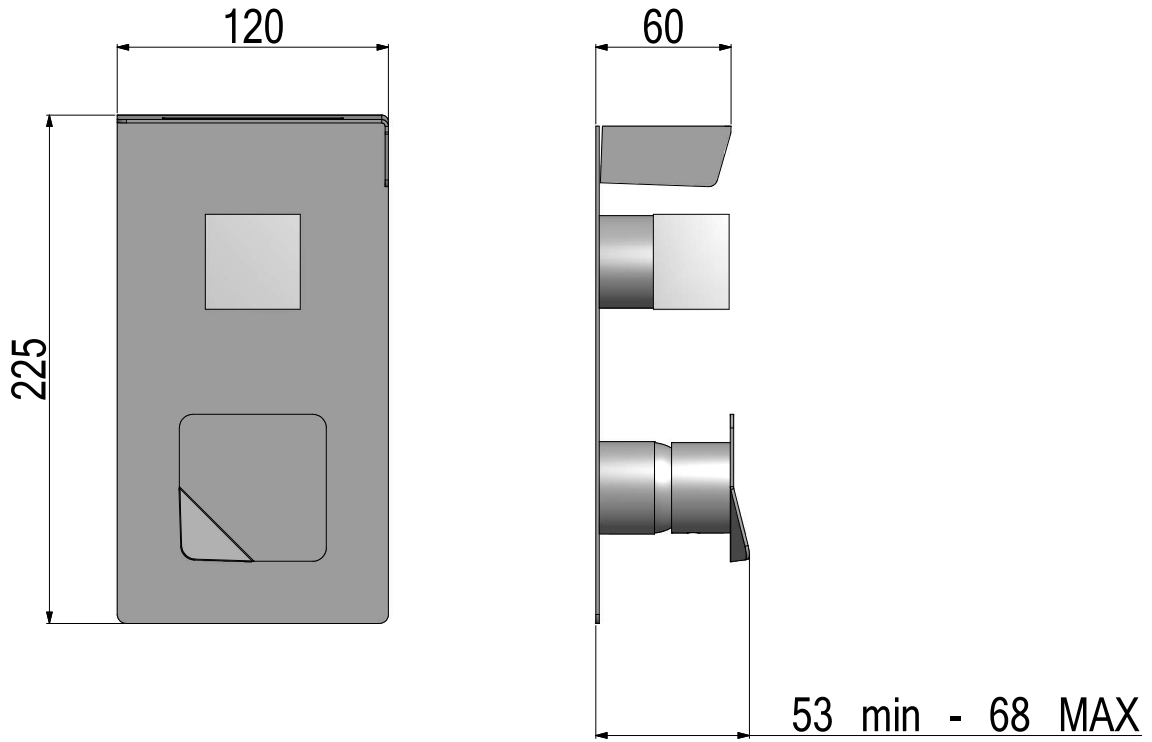

acciaio inox | stainless steel | acier inox | Edelstahl

Parti esterne monocomando incasso serie Estante con mensola integrata.

Estante built-in mixer external parts with holder.

Parties extérieures mitigeur encastré avec porte-objets.

Außenteile des Einhebel-Einbaumissschers Estante Serie mit Lagerung.

NOTE | NOTES
