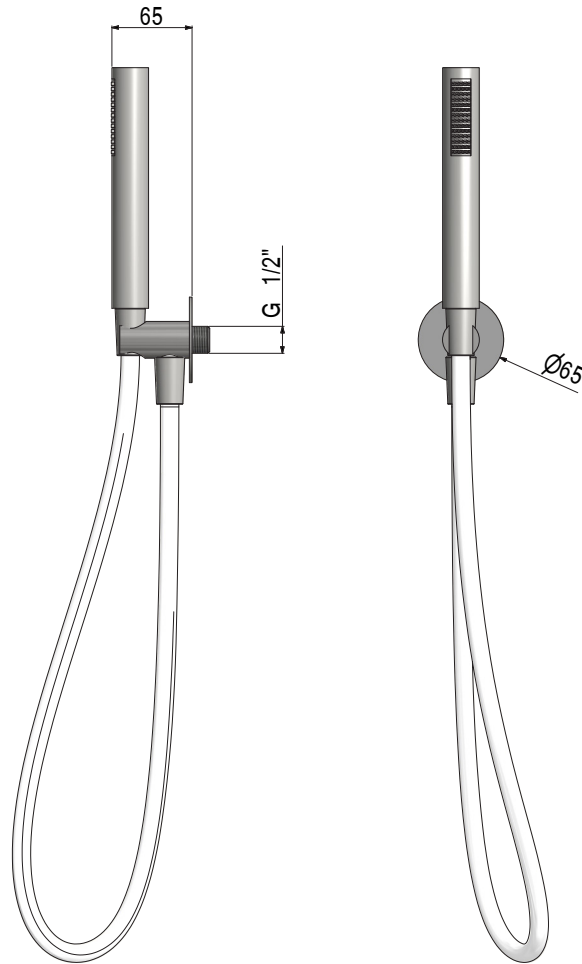

# 9123 0 / 9124 0 / 9125 0 / 9123 1 / 9124 1 / 9125 1

acciaio inox | stainless steel | acier inox | Edelstahl

Kit: portadoccetta tondo con presa acqua, flessibile L 1250 mm e doccetta cilindrica.

Handshower kit: round shower holder with water plug, L 1250 mm flexible hose and cylindrical handshower.

Kit douche: support rond avec coude de raccordement, flexible L 1250 mm et douche cylindrique.

Handbrause set: runder Brausehalter mit Wasseranschluss, Brauseschlauch L 1250 mm und zylindrische Handbrause.